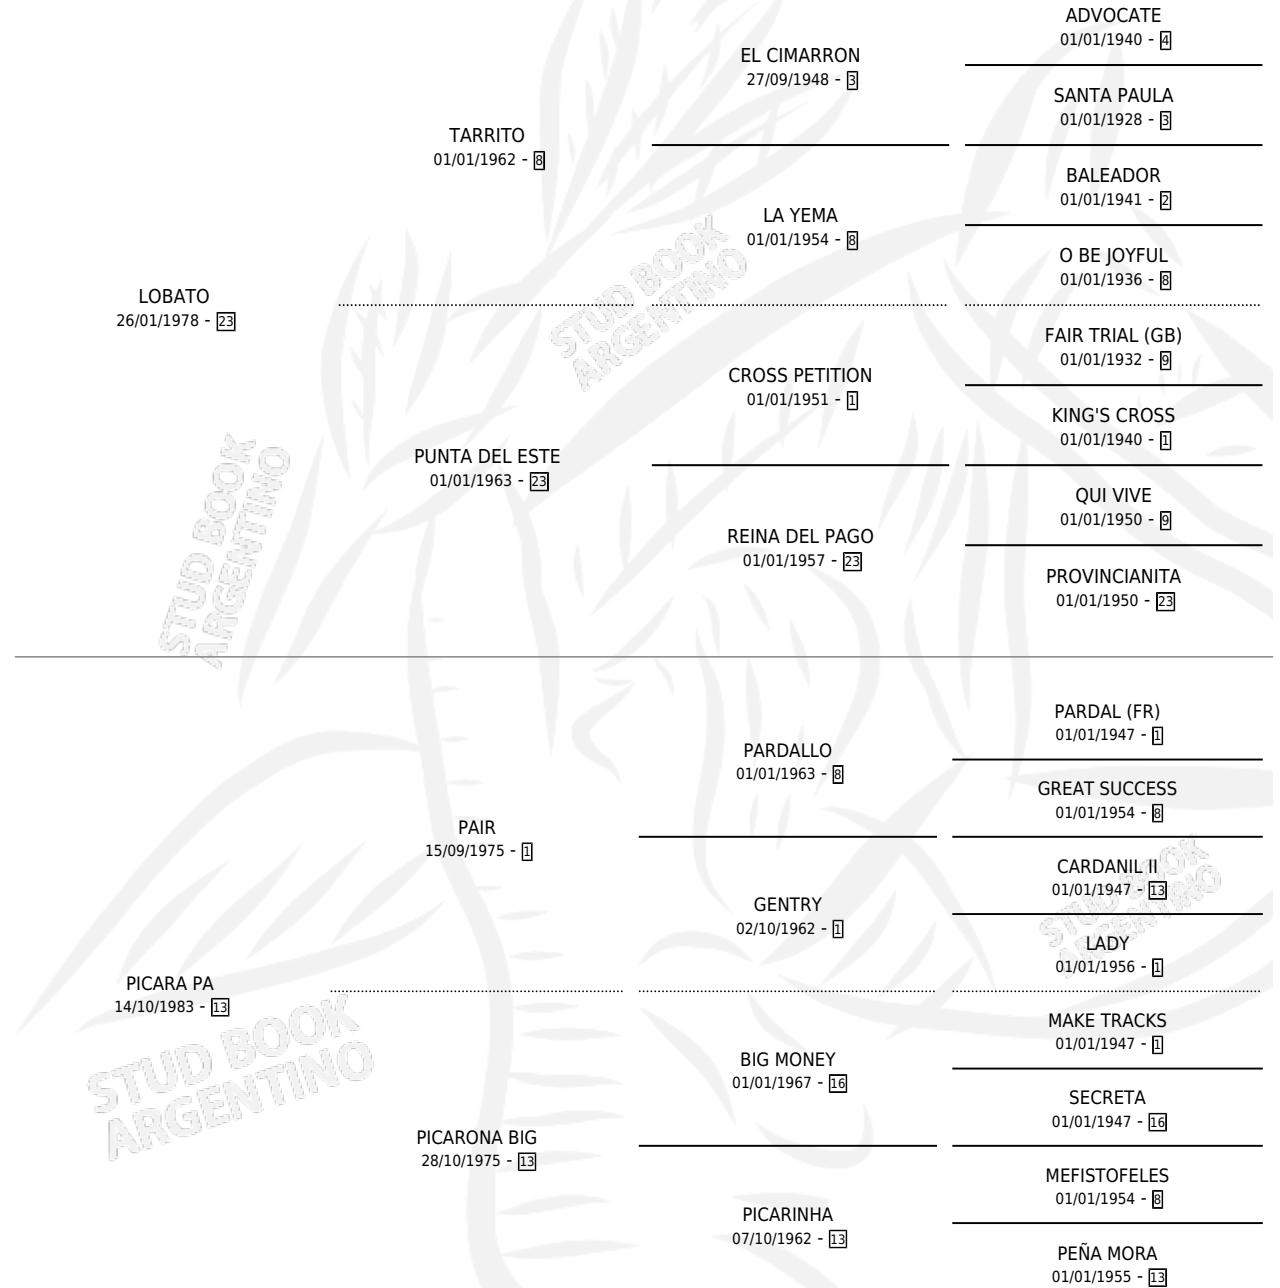

PICARA LOBA

por LOBATO y PICARA PA por PAIR

Argentina · Hembra · Alazan · SP · 10/09/1990
Familia 13-c · Volumen 34

ESTADO

TIPIFICACIÓN SANGUÍNEA	X
TIPIFICACIÓN POR ADN	X
PASAPORTE	X
IDENTIFICACIÓN POR MICROCHIP	X
REPRODUCTOR	X

Lugar de nacimiento: Dos Bernardo

Criador: Sin dato

PEDIGREE

PICARA LOBA

Datos oficiales del Stud Book Argentino

Documento generado el 10/05/2026

studbook.org.ar