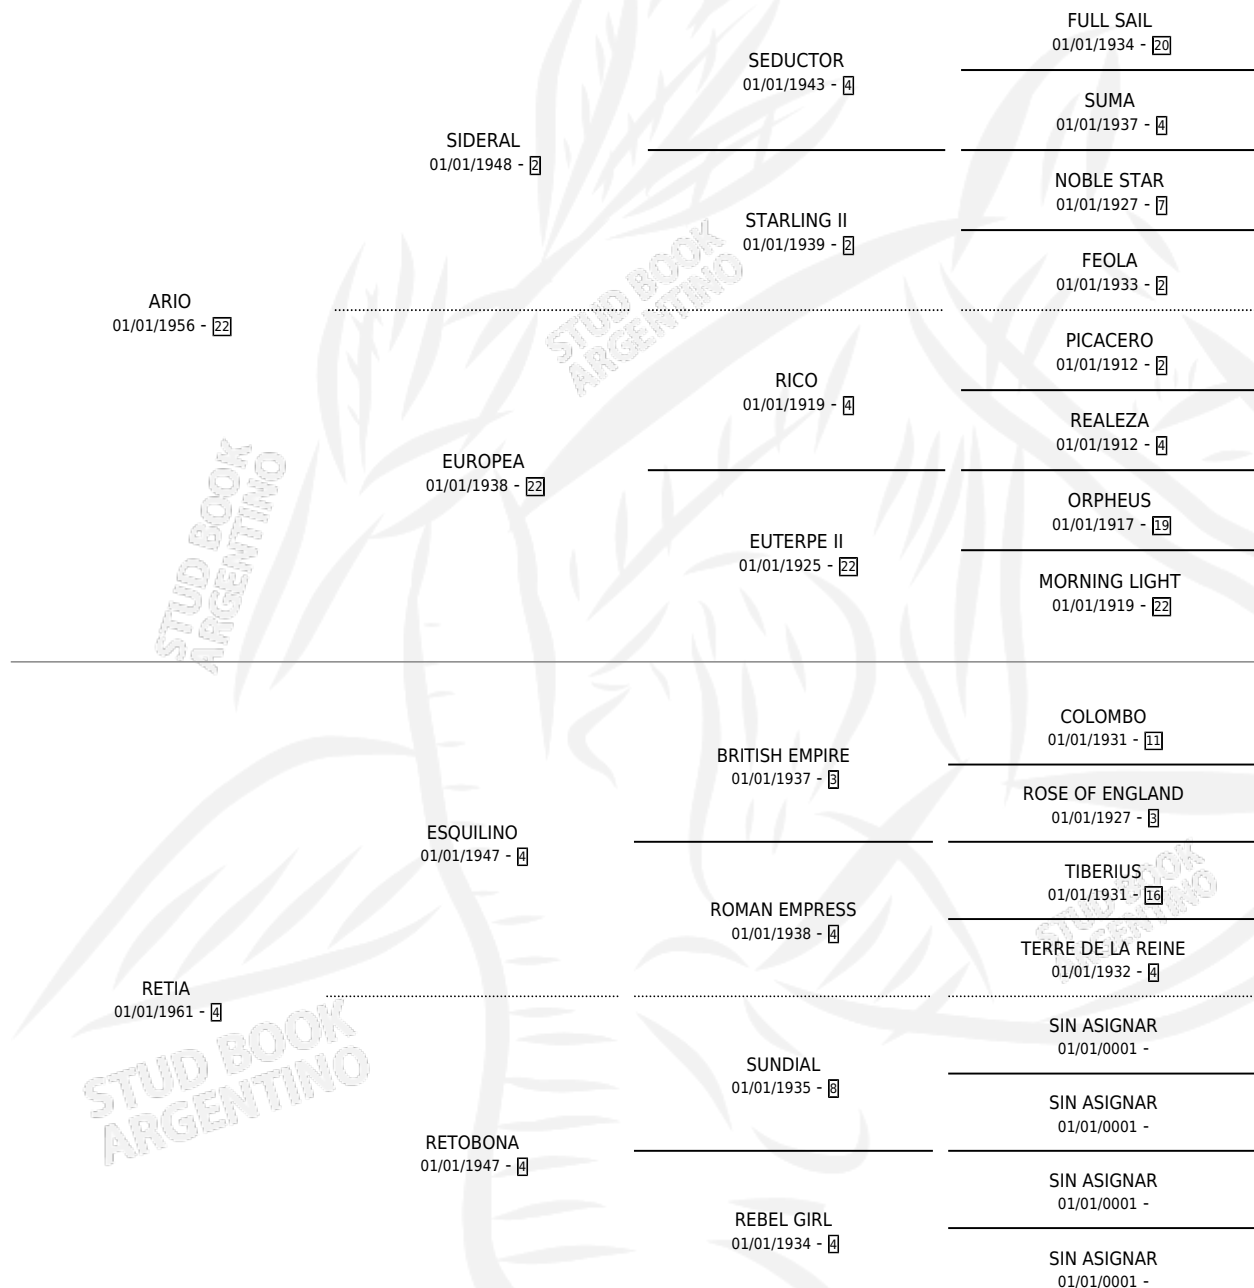

## ESTADO

TIPIFICACIÓN SANGUÍNEA	X
TIPIFICACIÓN POR ADN	X
PASAPORTE	X
IDENTIFICACIÓN POR MICROCHIP	X
REPRODUCTOR	✓

**Lugar de nacimiento:** Campo particular

**Criador:** Sin dato

~

## HIJOS

	MACHOS	HEMBRAS
4 NACIERON	3	1
3 CORRIERON	2	1
3 GANARON	2	1
<b>1</b> GANADORES CL	<b>0</b> GANADORES GR	<b>0</b> GANADORES G1

## PEDIGREE

S

mientos 1 / Efectividad 14.29%

PADRILLO	PRODUCTO	CRIADOR	1ER SERVICIO	ÚLTIMO SERVICIO
PINTORESCO	∅		27/08/1989	17/10/1989
<b>LIDIANA</b>	∅		13/11/1988	17/11/1988
<b>Datos oficiales del Stud Book Argentino</b>				
PINTORESCO	PINTO PAMPA (M Z, 05/11/1988)	SIN DATO	08/09/1987	19/11/1987
PINTORESCO	∅		20/08/1986	21/12/1986
SUNDEE	∅		28/09/1985	08/11/1985
SNOW OLIGARCH	∅			
DUNCAN	∅			