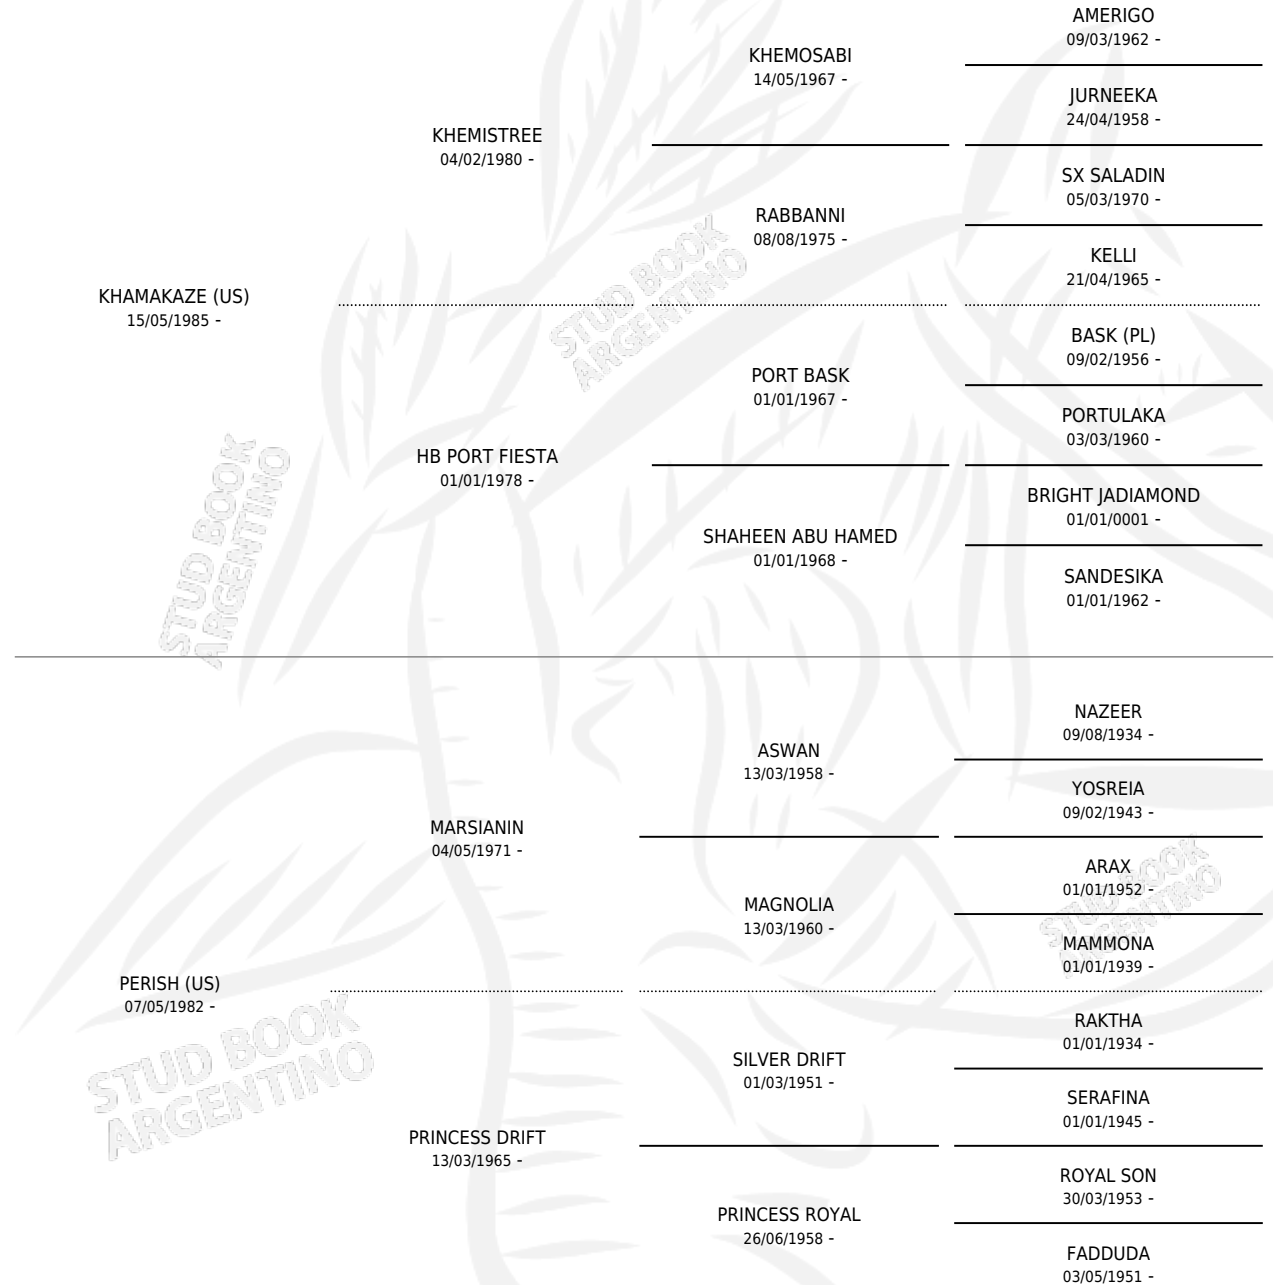

LML CHEMSEDDINE

por **KHAMAKAZE (US)** y **PERISH (US)** por **MARSIANIN**

Argentina · Macho · Tordillo · AP · 22/11/1990
Familia · Volumen 34

ESTADO

TIPIFICACIÓN SANGUÍNEA	X
TIPIFICACIÓN POR ADN	X
PASAPORTE	X
IDENTIFICACIÓN POR MICROCHIP	X
REPRODUCTOR	X

Lugar de nacimiento: La Media Legua

Criador: Sin dato

PEDIGREE

LML CHEMSEDDINE

Datos oficiales del Stud Book Argentino

Documento generado el 04/05/2026

studbook.org.ar