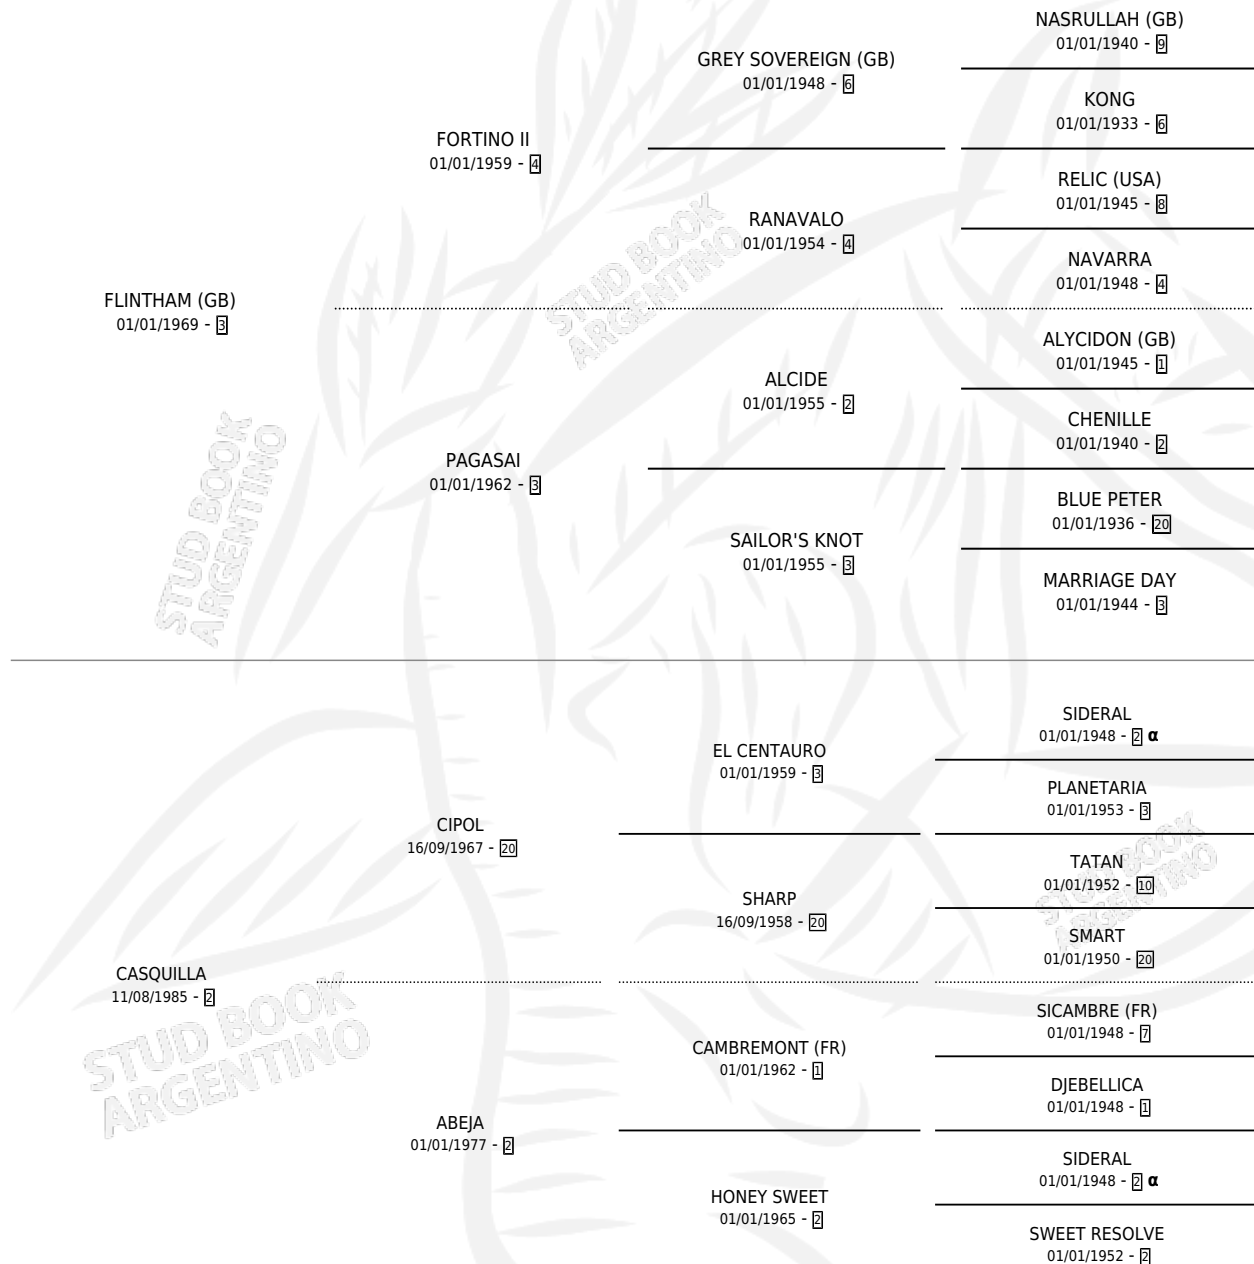

SKI DULCE

por **FLINTHAM (GB)** y **CASQUILLA** por **CIPOL**

Argentina · Hembra · Zaino Doradillo · SP · 04/11/1990
Familia 2-n · Volumen 34

ESTADO

TIPIFICACIÓN SANGUÍNEA	✓
TIPIFICACIÓN POR ADN	✓
PASAPORTE	X
IDENTIFICACIÓN POR MICROCHIP	X
REPRODUCTOR	✓

Lugar de nacimiento: San Pablo

Criador: Sin dato

~

HIJOS

	MACHOS	HEMBRAS
6 NACIERON	3	3
4 CORRIERON	3	1
2 GANARON	1	1
0 GANADORES CL	0 GANADORES GR	0 GANADORES G1

PEDIGREE

INBREEDING : α

CAMPAÑA

Solo carreras oficiales de Argentina

POR EDAD

EDAD	CC	1°	2°	3°	4°	5°	NP	CLC	CLG	CLCG1	CLGG1	IMPORTE	GANANCIA / CC
3 AÑOS	1	0	0	0	0	0	1	0	0	0	0	\$0	\$0
5 AÑOS	2	0	0	0	0	0	2	0	0	0	0	\$0	\$0
TOTALES	3	0	0	0	0	0	3	0	0	0	0	\$0	\$0
%		0.0%	0.0%	0.0%	0.0%	0.0%	100%	0.0%	0.0%	0.0%	0.0%		