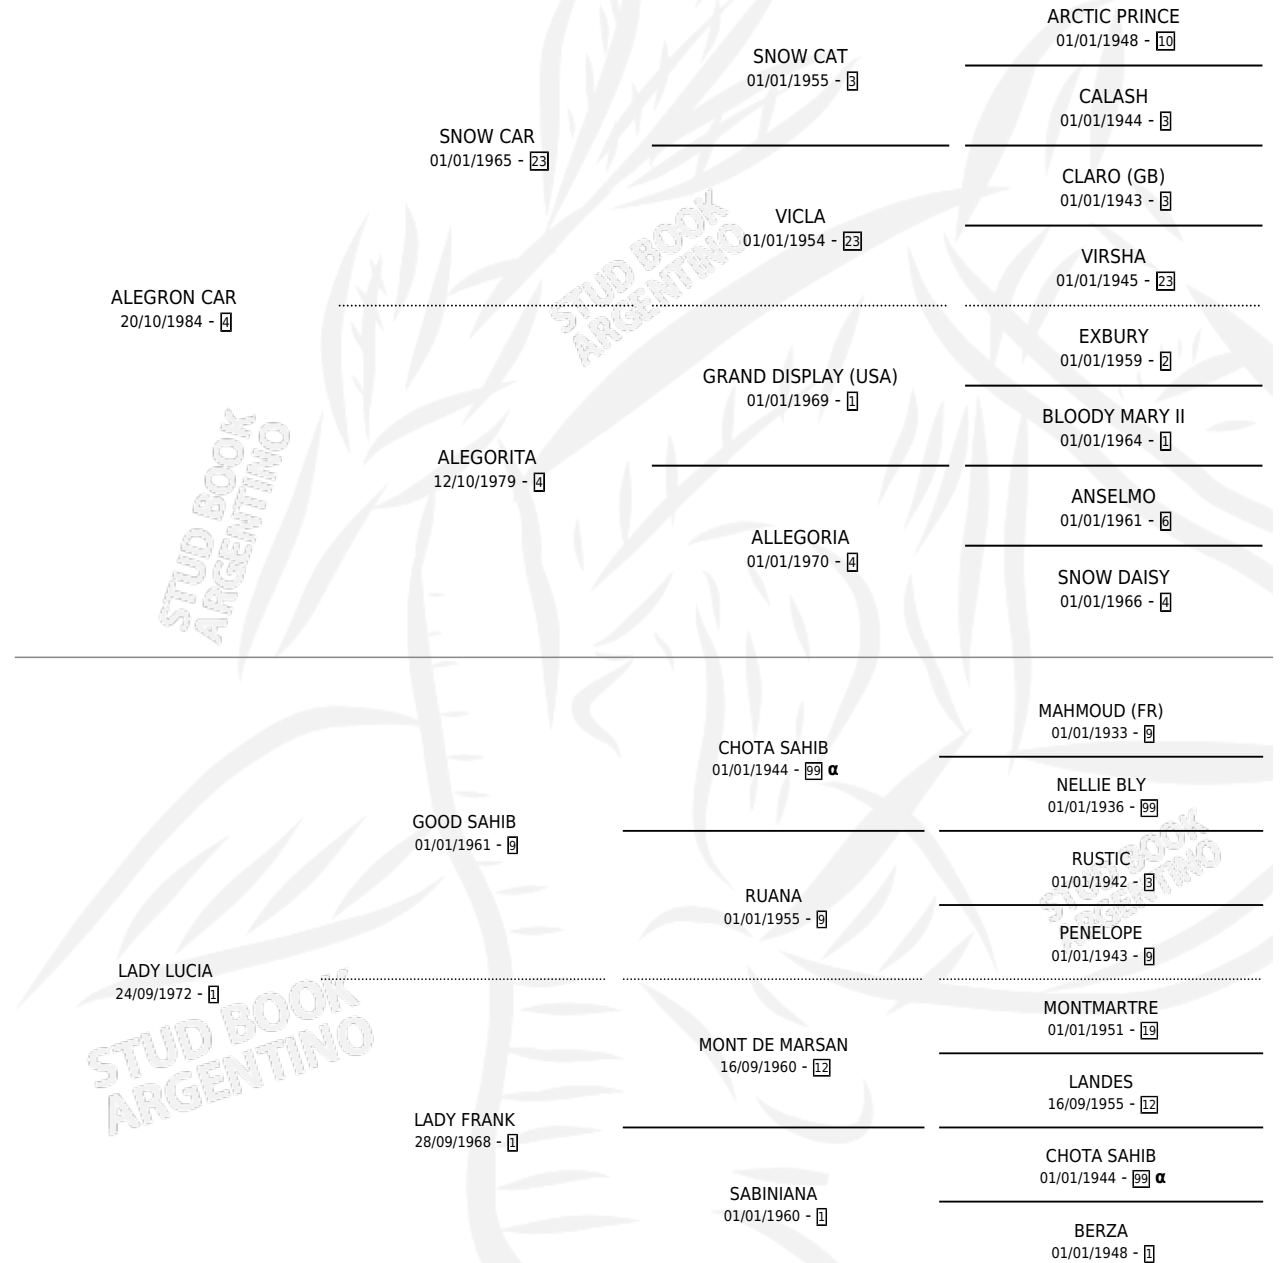

LADY ALABAMA

por **ALEGRON CAR** y **LADY LUCIA** por **GOOD SAHIB**

Argentina · Hembra · Alazan · SP · 12/10/1990
Familia 1-j · Volumen 34

ESTADO

TIPIFICACIÓN SANGUÍNEA	X
TIPIFICACIÓN POR ADN	X
PASAPORTE	X
IDENTIFICACIÓN POR MICROCHIP	X
REPRODUCTOR	X

Lugar de nacimiento: La Fortuna

Criador: Sin dato

PEDIGREE

INBREEDING : α

LADY ALABAMA

Datos oficiales del Stud Book Argentino

Documento generado el 10/05/2026

studbook.org.ar