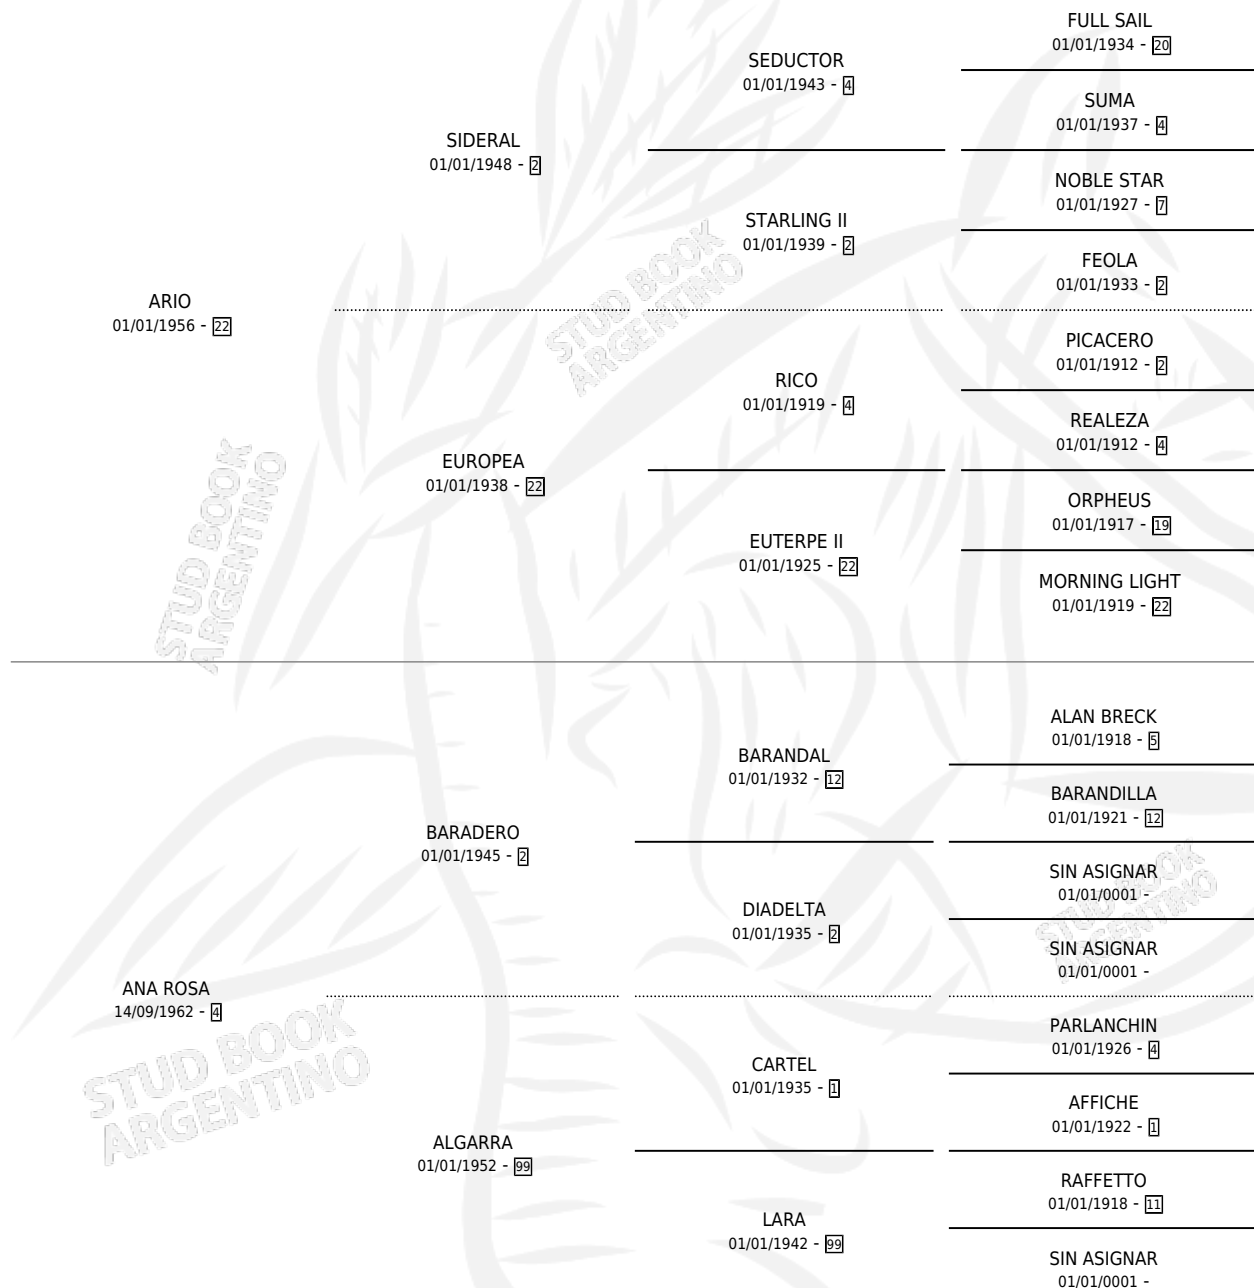

PROLIFICO

por ARIO y ANA ROSA por BARADERO

Argentina · Macho · Zaino · SP · 18/07/1971
Familia 4 · Volumen 27

ESTADO

TIPIFICACIÓN SANGUÍNEA	X
TIPIFICACIÓN POR ADN	X
PASAPORTE	X
IDENTIFICACIÓN POR MICROCHIP	X
REPRODUCTOR	X

Lugar de nacimiento: Campo particular

Criador: Sin dato

PEDIGREE