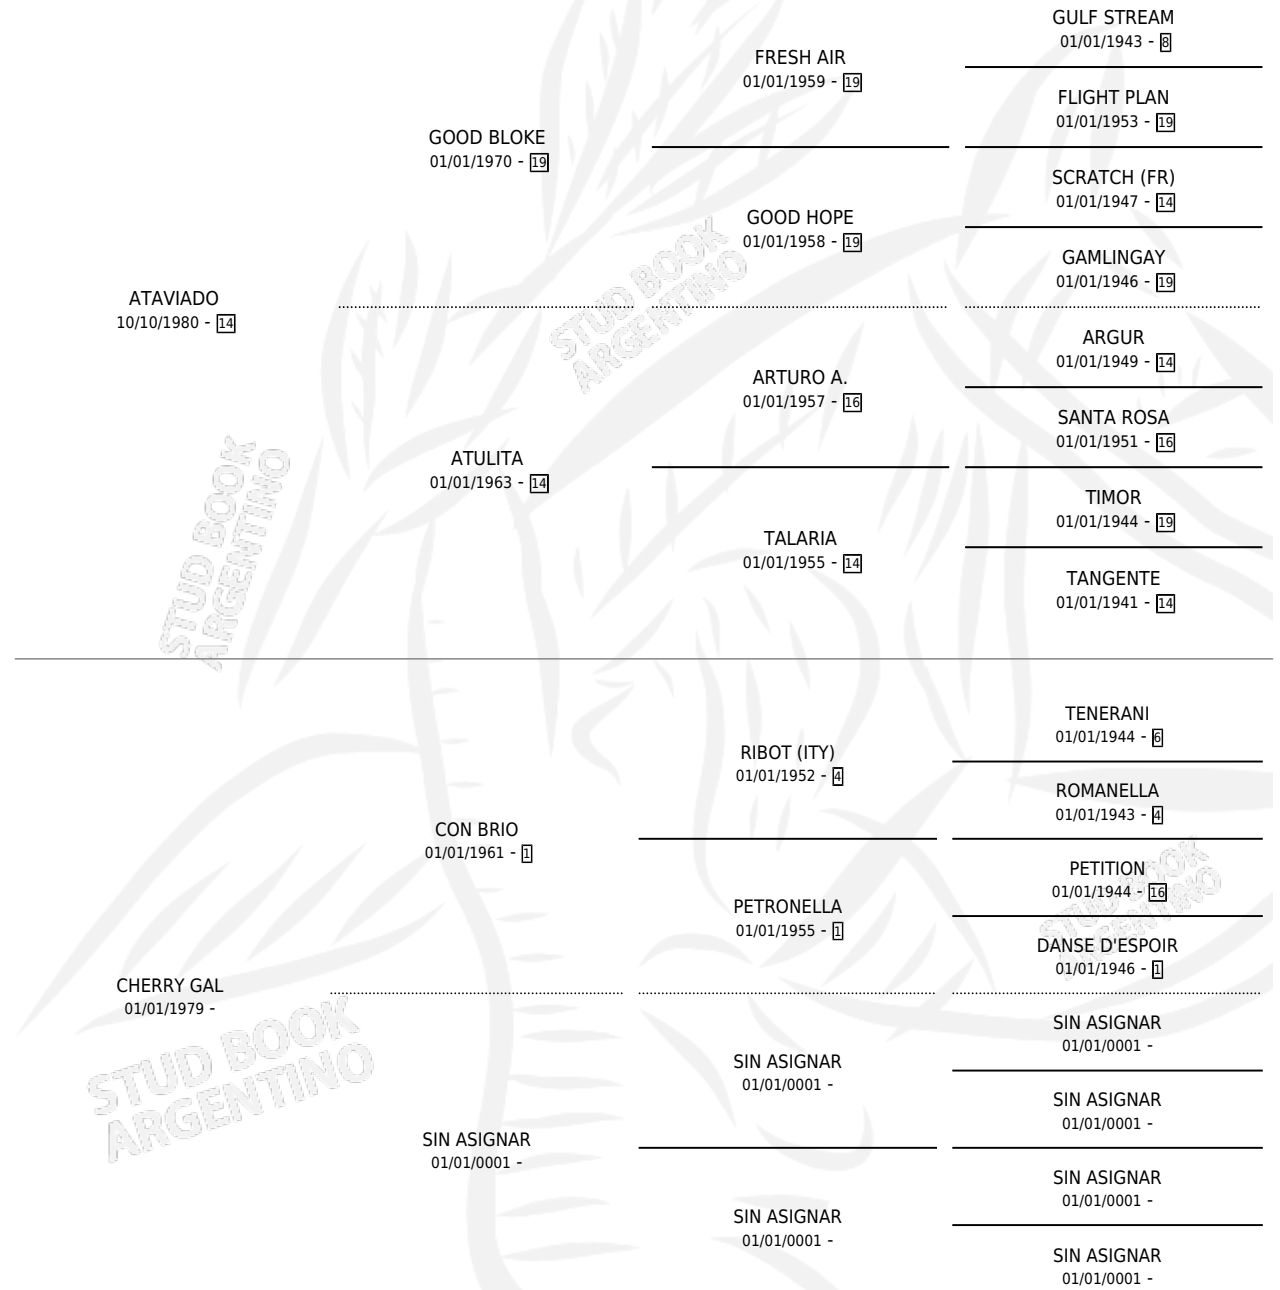

MY GAL

por **ATAVIADO** y **CHERRY GAL** por **CON BRIO**

Argentina · Hembra · Tordillo · SP · 29/10/1990
Familia · Volumen 34

ESTADO

TIPIFICACIÓN SANGUÍNEA	✓
TIPIFICACIÓN POR ADN	X
PASAPORTE	X
IDENTIFICACIÓN POR MICROCHIP	X
REPRODUCTOR	✓

Lugar de nacimiento: Don Yayo
Criador: Solveyra Eduardo Alfredo

~

HIJOS

	MACHOS	HEMBRAS
2 NACIERON	2	0
1 CORRIERON	1	0

SIN ACTUACIONES

PEDIGREE

CAMPAÑA

Solo carreras oficiales de Argentina

Ganadora de 3 carreras en San Isidro y Palermo - \$31,239, a los 4 y 5 años.

POR DISTANCIA

HIPODROMO	CC	1°	2°	3°	4°	5°	NP	CLC	CLG	CLCG1	CLGG1	IMPORTE
PALERMO	7	2	0	0	1	1	3	0	0	0	0	\$9,635
1000 MTS	5	2	0	0	1	1	1	0	0	0	0	\$9,635
1100 MTS	1	0	0	0	0	0	1	0	0	0	0	\$0
1300 MTS	1	0	0	0	0	0	1	0	0	0	0	\$0
LA PLATA	1	0	0	0	0	1	0	0	0	0	0	\$176
1000 MTS	1	0	0	0	0	1	0	0	0	0	0	\$176
SAN ISIDRO	17	1	5	5	2	1	3	0	0	0	0	\$21,428
1200 MTS	1	0	0	0	0	0	1	0	0	0	0	\$0
1100 MTS	1	1	0	0	0	0	0	0	0	0	0	\$5,500
1000 MTS	15	0	5	5	2	1	2	0	0	0	0	\$15,928