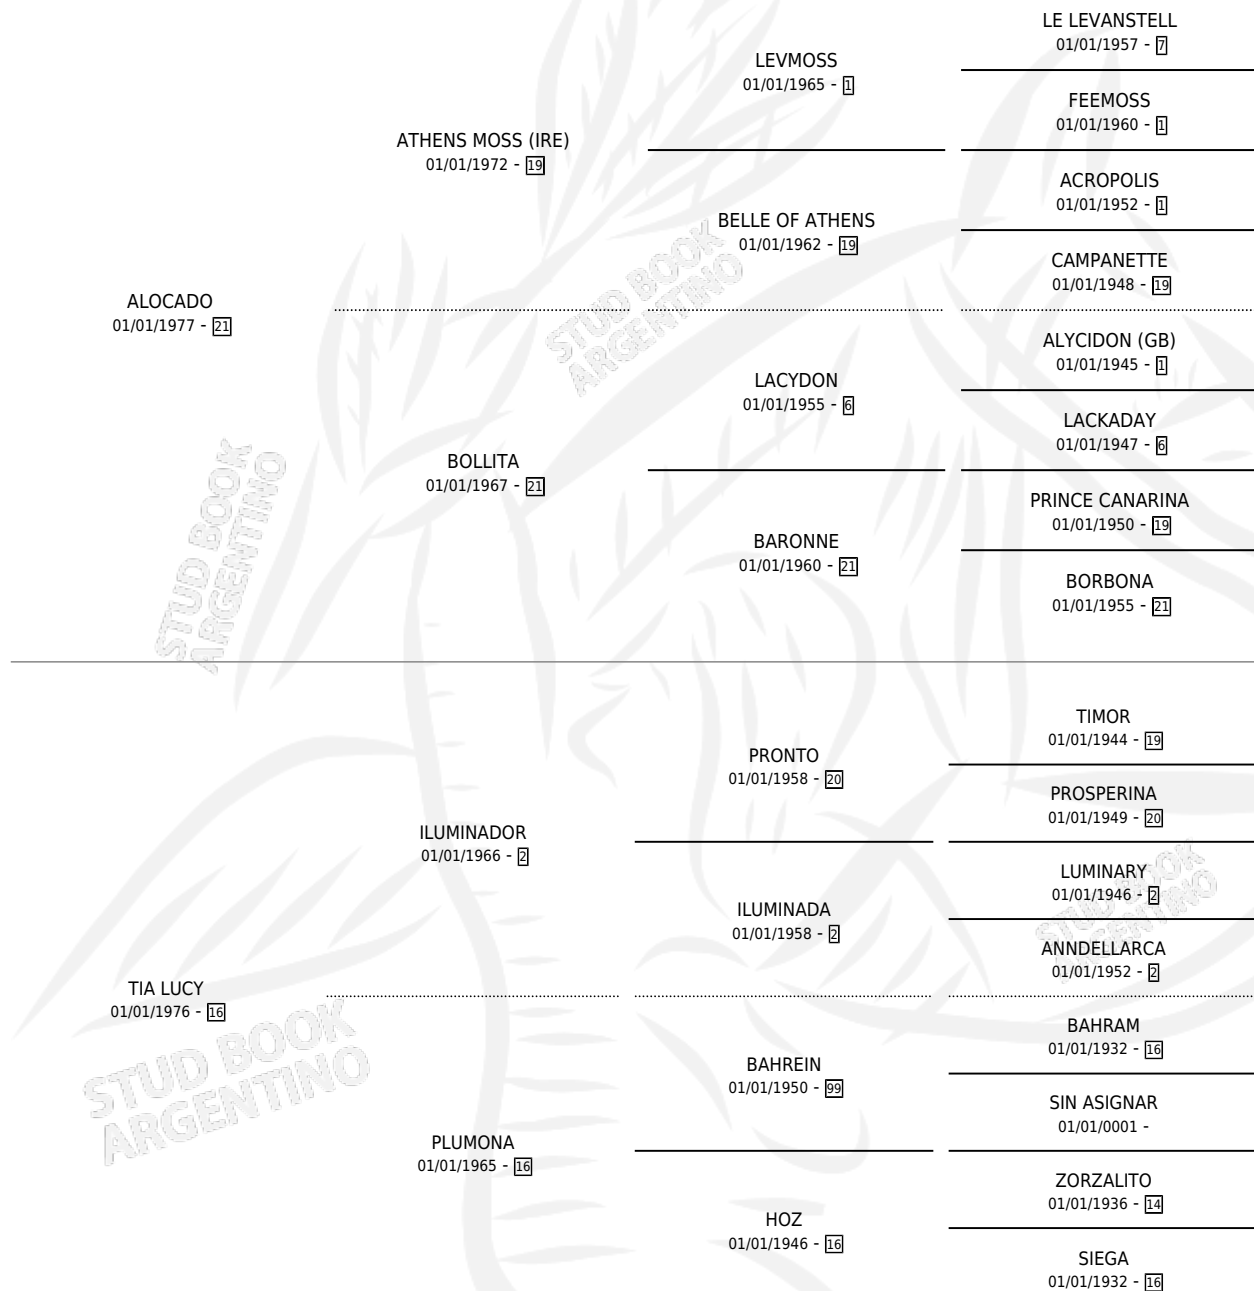

LOCA

por ALOCADO y TIA LUCY por ILUMINADOR

Argentina · Hembra · Zaino · SP · 14/09/1990
Familia 16-e · Volumen 34

ESTADO

TIPIFICACIÓN SANGUÍNEA	X
TIPIFICACIÓN POR ADN	X
PASAPORTE	X
IDENTIFICACIÓN POR MICROCHIP	X
REPRODUCTOR	X

Lugar de nacimiento: Los Retiros

Criador: Sin dato

PEDIGREE

LOCA

Datos oficiales del Stud Book Argentino

Documento generado el 02/05/2026

studbook.org.ar