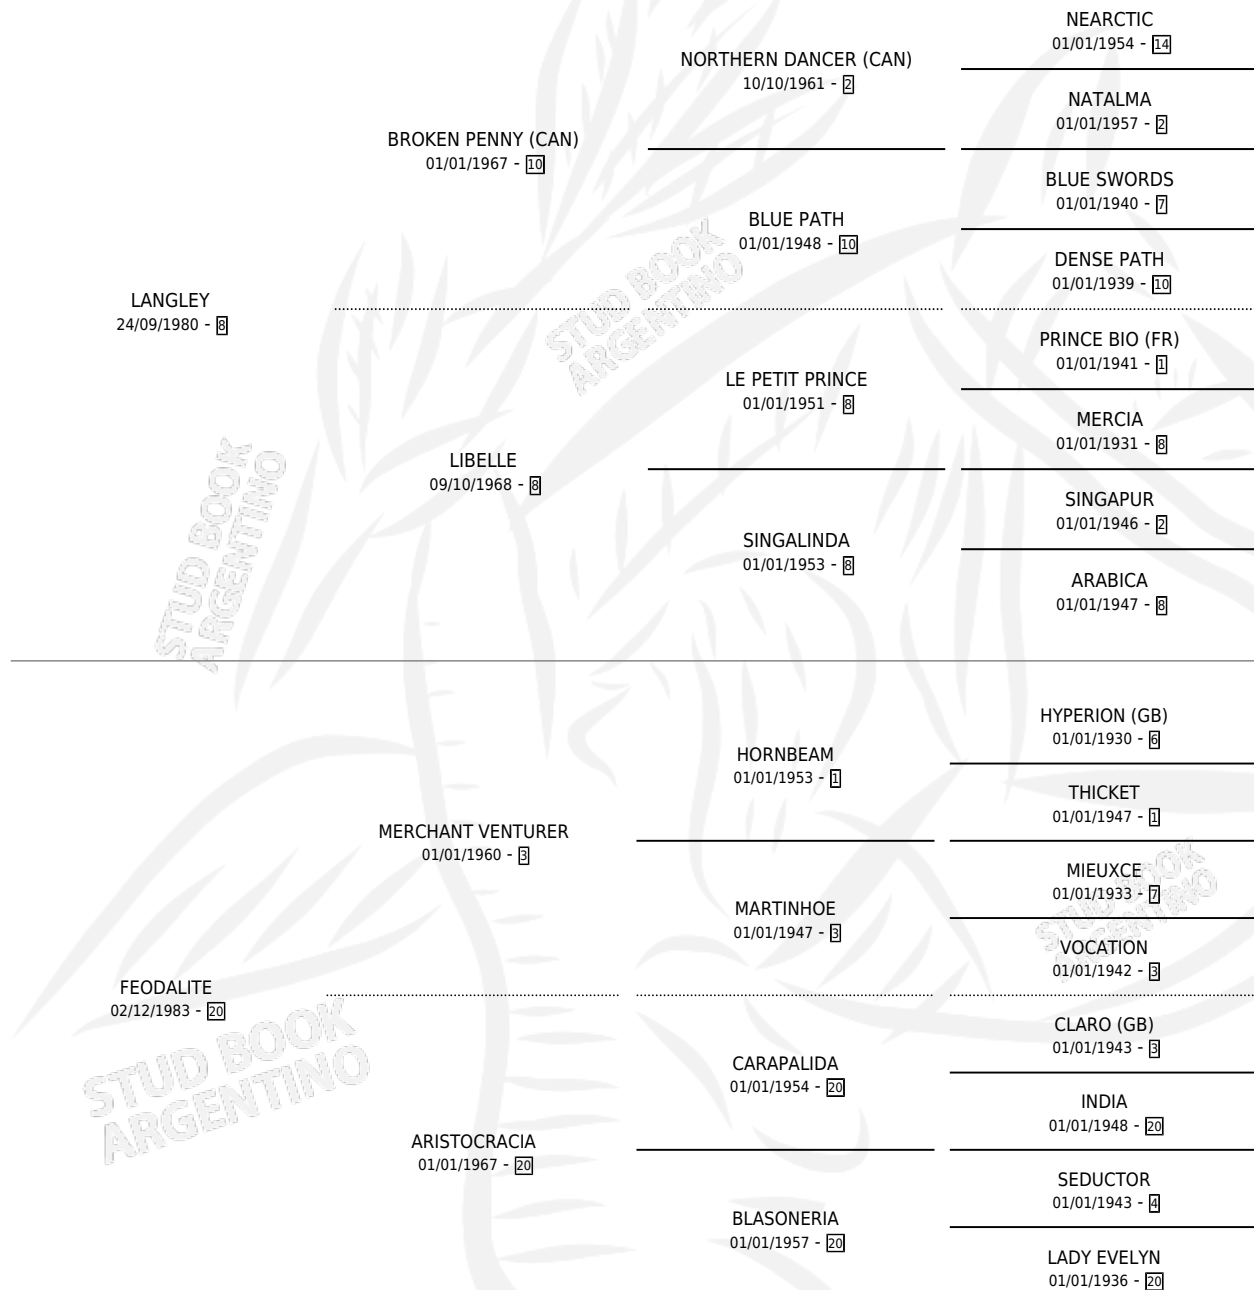

MISTER GONZA

por LANGLEY y FEODALITE por MERCHANT VENTURER

Argentina · Macho · Zaino · SP · 28/10/1990
Familia 20-d · Volumen 34

ESTADO

TIPIFICACIÓN SANGUÍNEA	X
TIPIFICACIÓN POR ADN	X
PASAPORTE	X
IDENTIFICACIÓN POR MICROCHIP	X
REPRODUCTOR	X

Lugar de nacimiento: Catedral

Criador: Sin dato

PEDIGREE

CAMPAÑA

Solo carreras oficiales de Argentina

POR EDAD

EDAD	CC	1°	2°	3°	4°	5°	NP	CLC	CLG	CLCG1	CLGG1	IMPORTE	GANANCIA / CC
4 AÑOS	4	0	0	0	0	0	4	0	0	0	0	\$0	\$0
TOTALES	4	0	0	0	0	0	4	0	0	0	0	\$0	\$0
%		0.0%	0.0%	0.0%	0.0%	0.0%	100%	0.0%	0.0%	0.0%	0.0%		