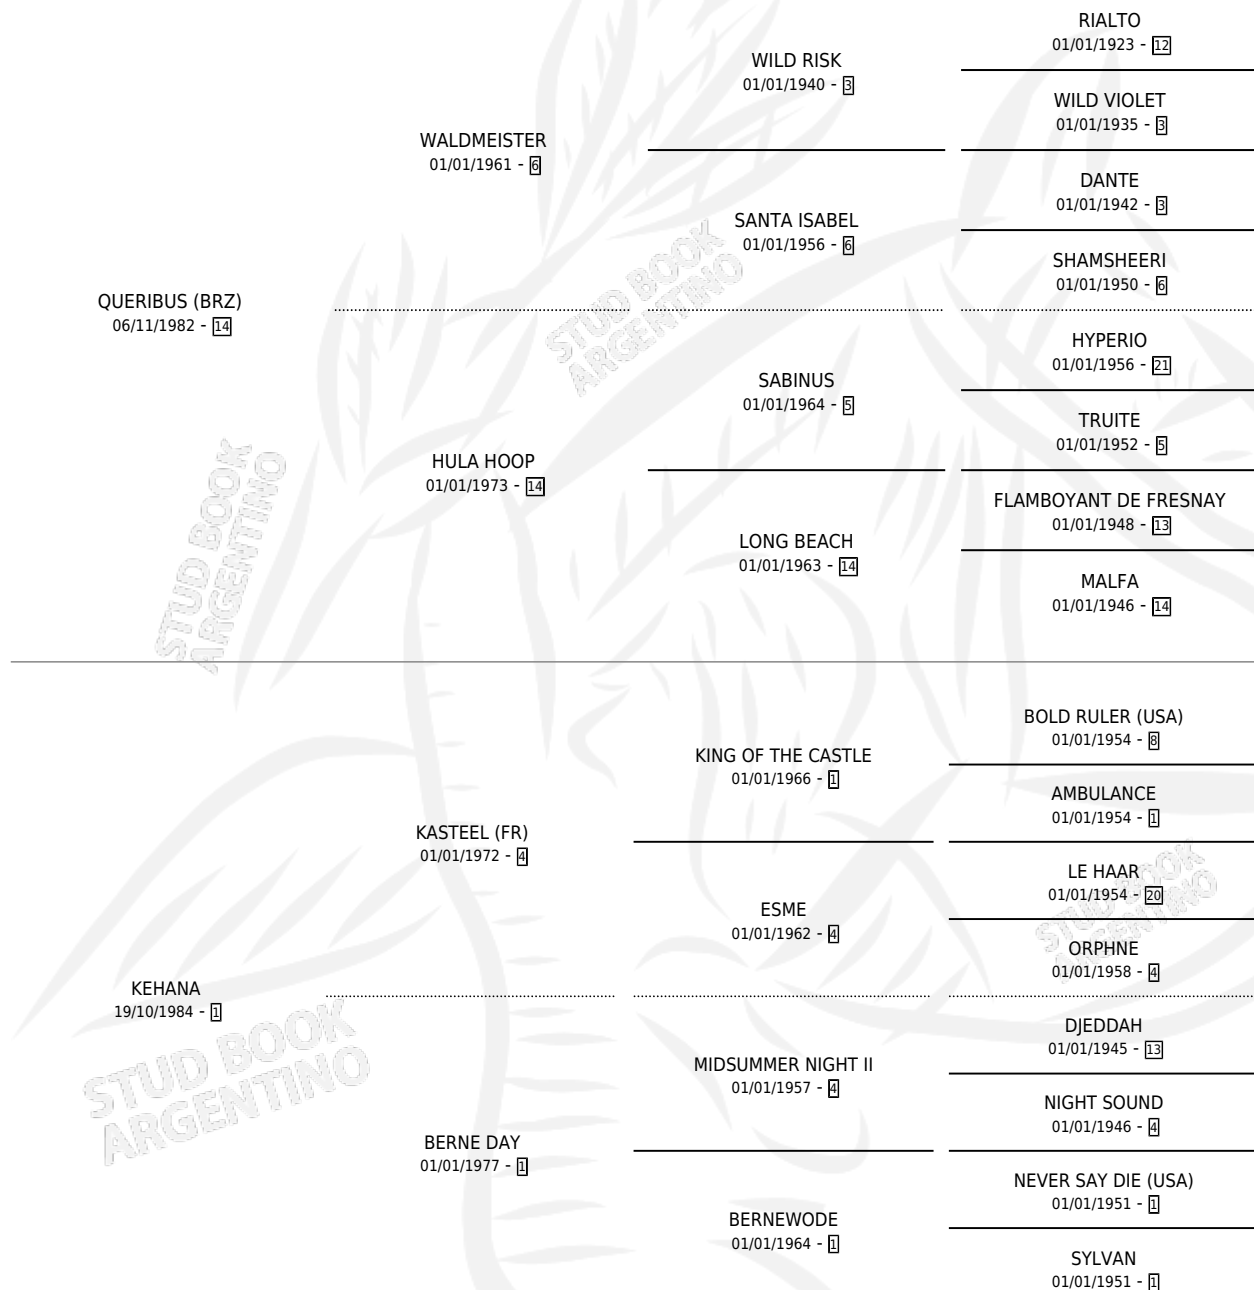

EL BUQUEBUS

por QUERIBUS (BRZ) y KEHANA por KASTEEL (FR)

Argentina · Macho · Zaino Doradillo · SP · 05/11/1990
Familia 1-w · Volumen 34

ESTADO

TIPIFICACIÓN SANGUÍNEA	X
TIPIFICACIÓN POR ADN	X
PASAPORTE	X
IDENTIFICACIÓN POR MICROCHIP	X
REPRODUCTOR	X

Lugar de nacimiento: Rancho Lujan

Criador: Sin dato

PEDIGREE

EL BUQUEBUS

Datos oficiales del Stud Book Argentino

Documento generado el 12/06/2026

studbook.org.ar