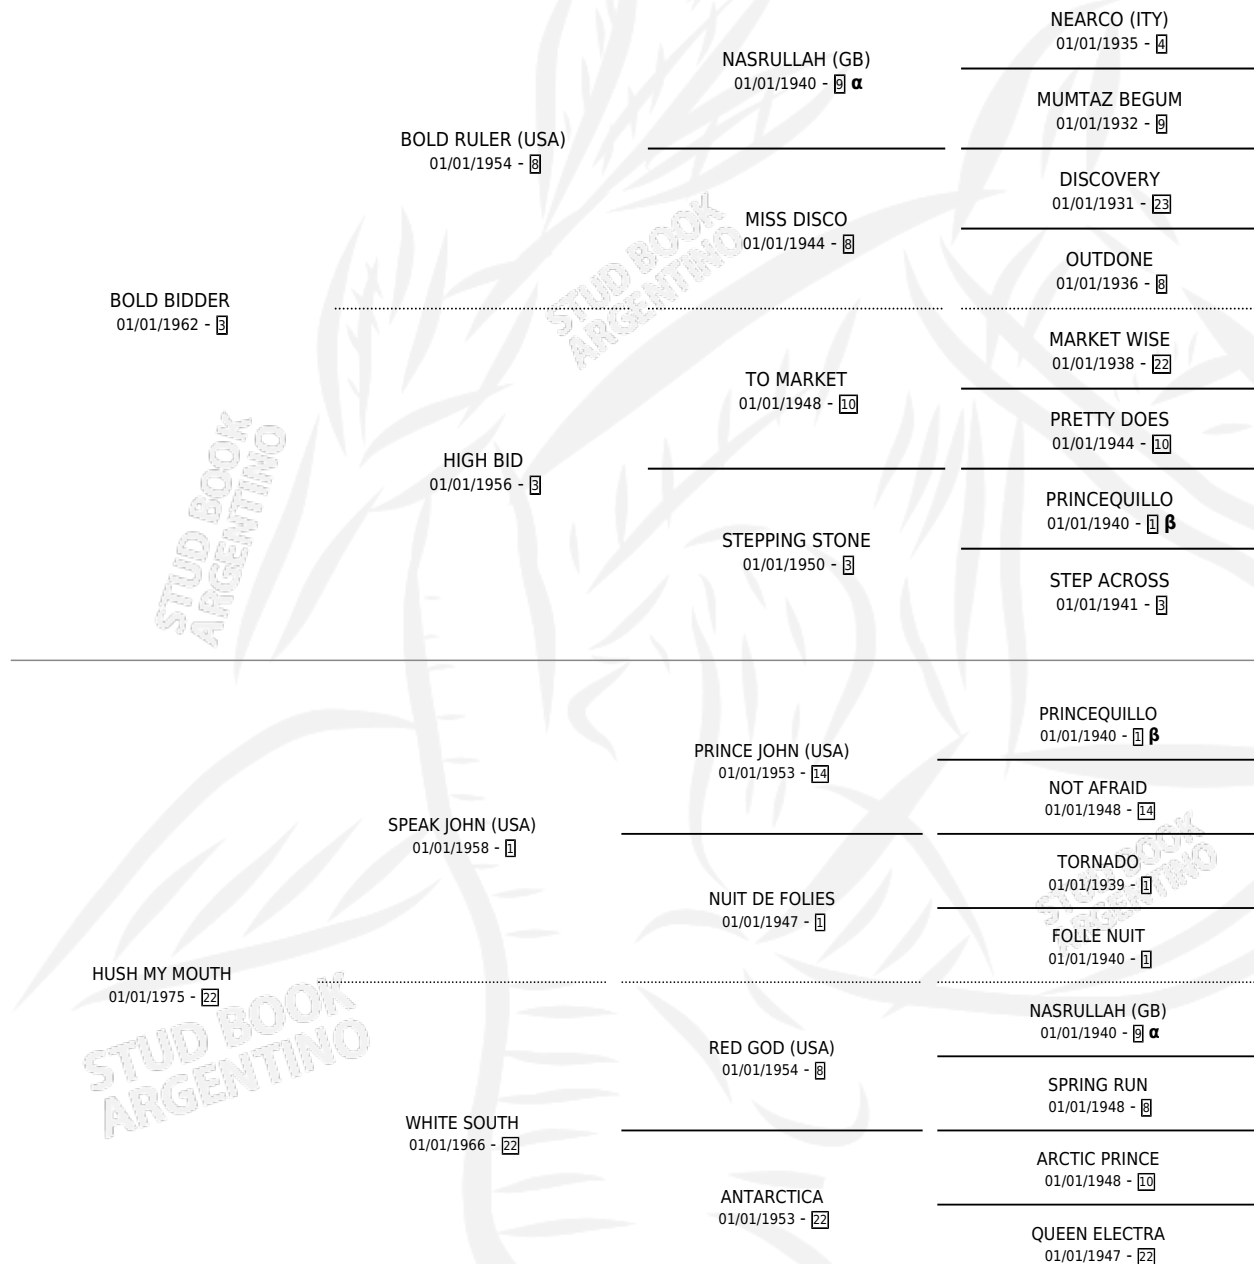

## ESTADO

TIPIFICACIÓN SANGUÍNEA	✓
TIPIFICACIÓN POR ADN	X
PASAPORTE	X
IDENTIFICACIÓN POR MICROCHIP	X
REPRODUCTOR	✓

**Lugar de nacimiento:** Estados Unidos

**Criador:** Extranjero

~

## HIJOS

	MACHOS	HEMBRAS
8 NACIERON	2	6
5 CORRIERON	2	3
4 GANARON	2	2

<b>1</b>	<b>0</b>	<b>0</b>
GANADORES <b>CL</b>	GANADORES <b>GR</b>	GANADORES <b>G1</b>

## PEDIGREE

INBREEDING : **α,β**

## EXPORTACIÓN / IMPORTACIÓN

FECHA	MOVIMIENTO	PAÍS
25/11/1990	IMPORTADO	ESTADOS UNIDOS