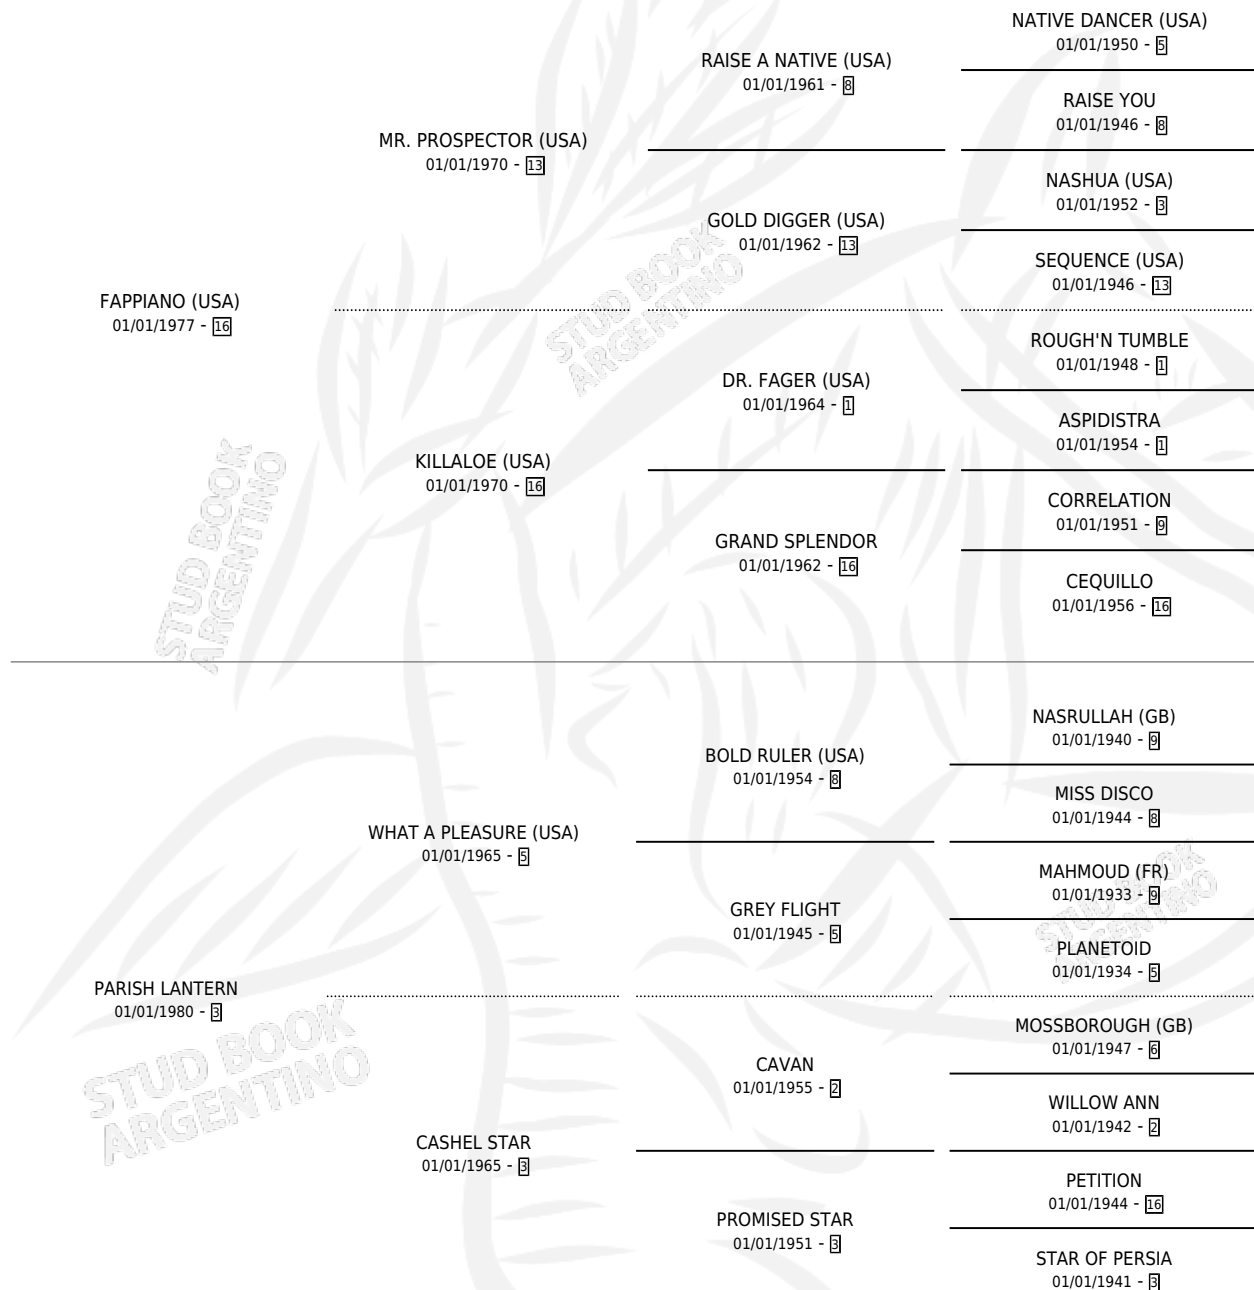

SEARCH LIGHT (USA)

por **FAPPIANO (USA)** y **PARISH LANTERN** por **WHAT A PLEASURE (USA)**

Estados Unidos · Hembra · Zaino Colorado · SP ·
18/03/1986
Familia 3-e · Volumen web

ESTADO

TIPIFICACIÓN SANGUÍNEA	✓
TIPIFICACIÓN POR ADN	✓
PASAPORTE	X
IDENTIFICACIÓN POR MICROCHIP	X
REPRODUCTOR	✓

Lugar de nacimiento: Estados Unidos

Criador: Extranjero

~

HIJOS

	MACHOS	HEMBRAS
12 NACIERON	4	8
8 CORRIERON	3	5
5 GANARON	3	2
0 GANADORES CL	0 GANADORES GR	0 GANADORES G1

PEDIGREE