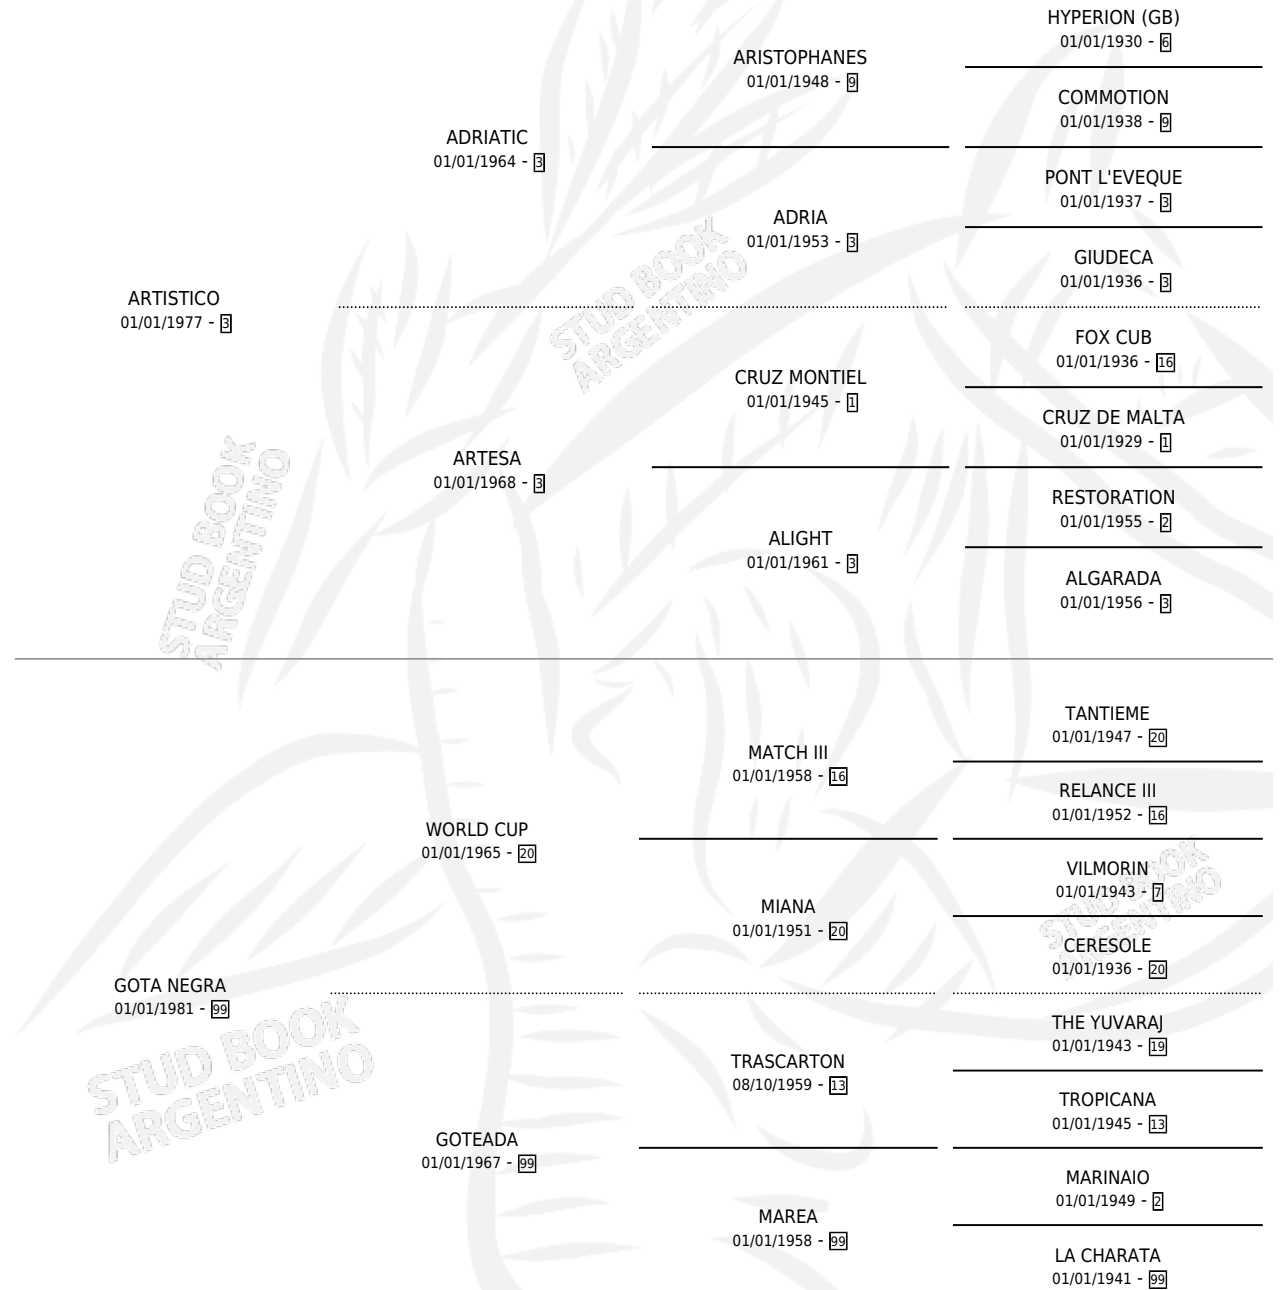

CASI SOLA

por ARTISTICO y GOTA NEGRA por WORLD CUP

Argentina · Hembra · Alazan · SP · 01/11/1990
Familia 99 · Volumen 34

ESTADO

TIPIFICACIÓN SANGUÍNEA	X
TIPIFICACIÓN POR ADN	X
PASAPORTE	X
IDENTIFICACIÓN POR MICROCHIP	X
REPRODUCTOR	X

Lugar de nacimiento: El Alazan Dorado

Criador: Sin dato

PEDIGREE

CASI SOLA

Datos oficiales del Stud Book Argentino

Documento generado el 14/05/2026

studbook.org.ar