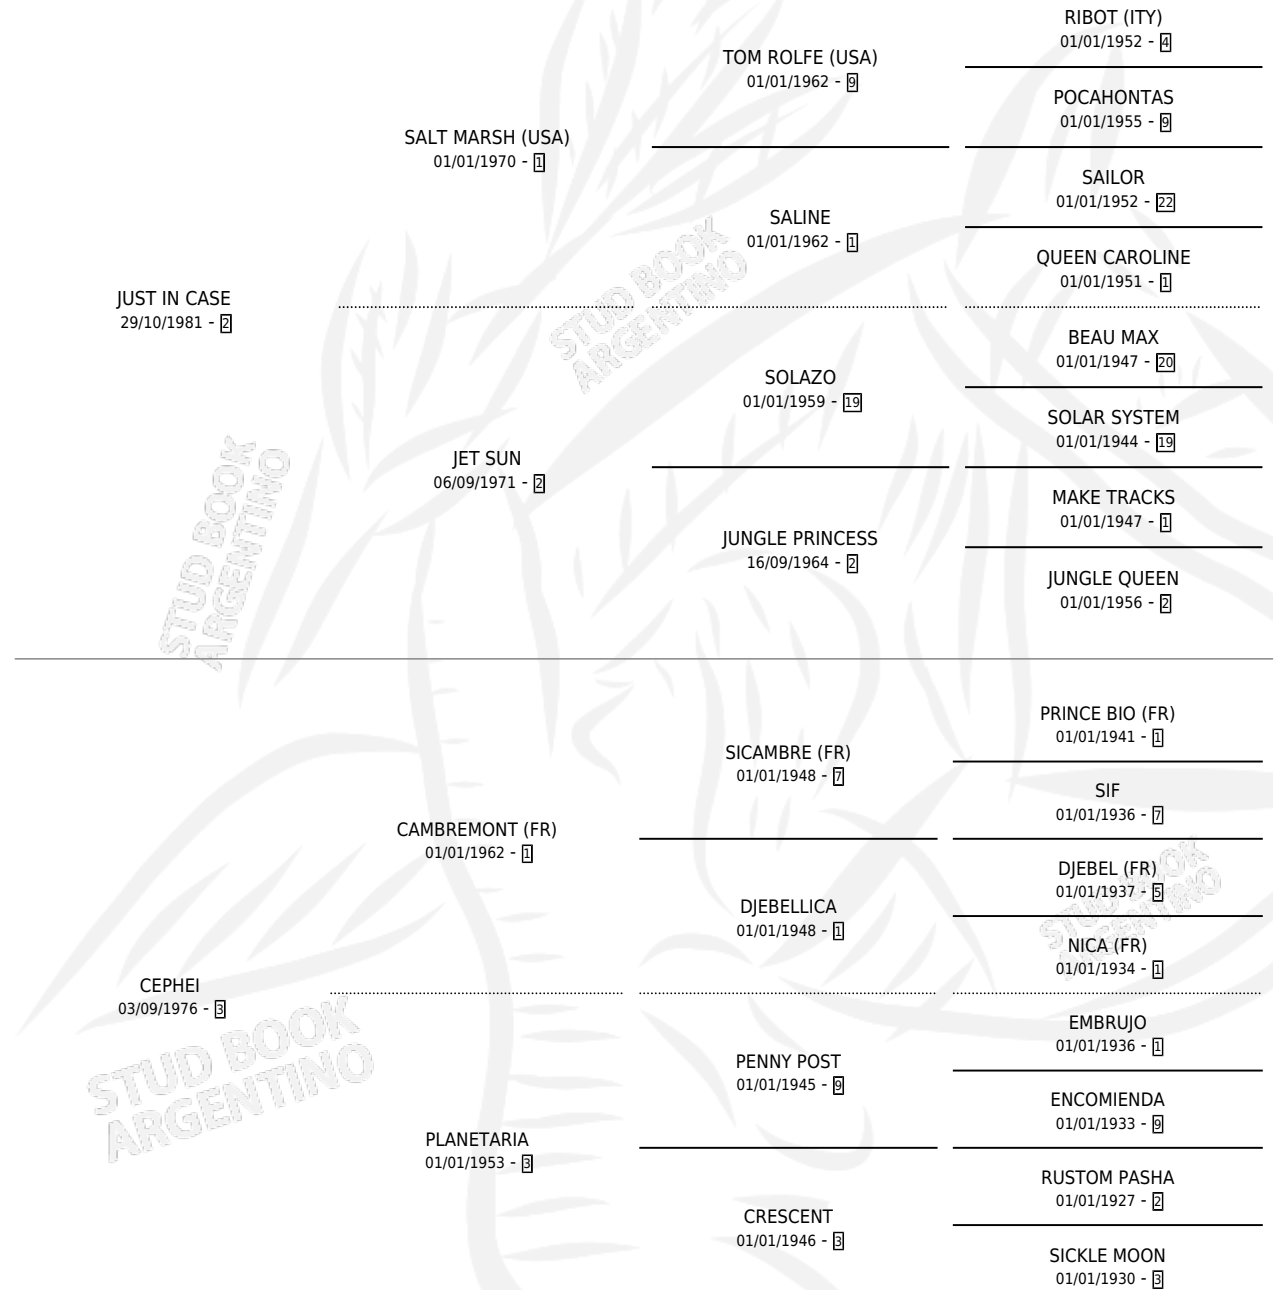

ALIOTH

por **JUST IN CASE** y **CEPHEI** por **CAMBREMONT (FR)**

Argentina · Hembra · Alazan · SP · 26/10/1990
Familia 3-o · Volumen 34

ESTADO

TIPIFICACIÓN SANGUÍNEA	✓
TIPIFICACIÓN POR ADN	X
PASAPORTE	X
IDENTIFICACIÓN POR MICROCHIP	X
REPRODUCTOR	X

Lugar de nacimiento: Comalal

Criador: Comalal

PEDIGREE