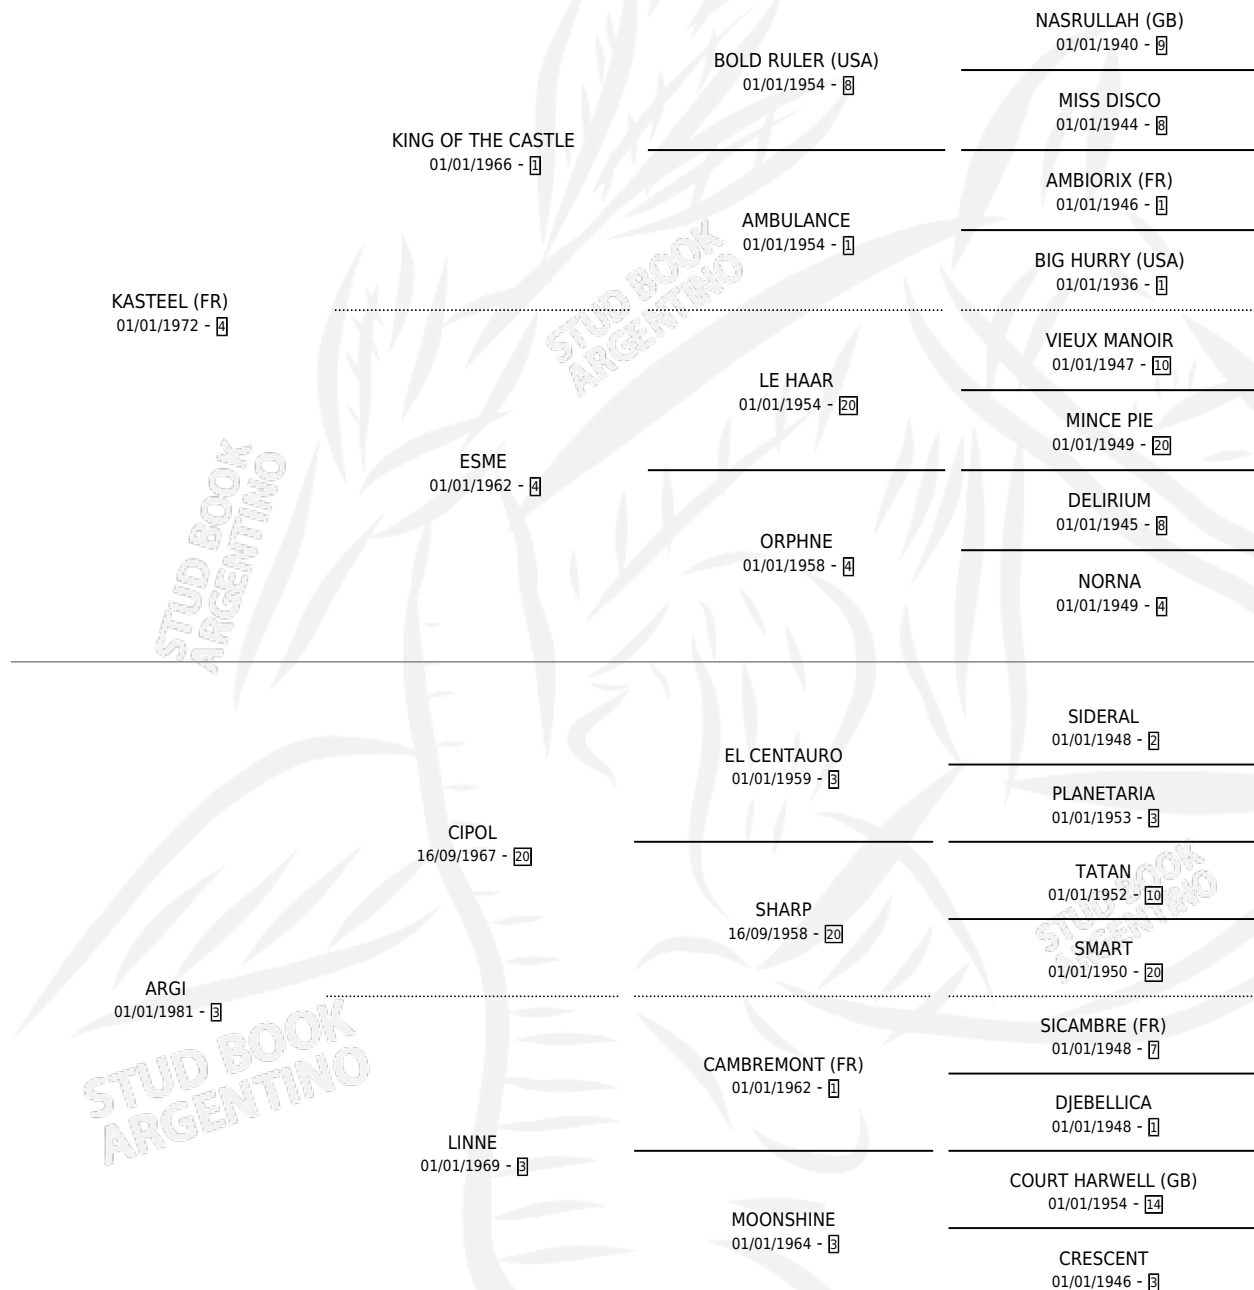

LA CASCABELERA

por KASTEEL (FR) y ARGİ por CİPOL

Argentina · Hembra · Zaino Doradillo · SP · 27/10/1990
Familia 3-o · Volumen 34

ESTADO

TIPIFICACIÓN SANGUÍNEA	✓
TIPIFICACIÓN POR ADN	✓
PASAPORTE	X
IDENTIFICACIÓN POR MICROCHIP	X
REPRODUCTOR	✓

Lugar de nacimiento: Comalal

Criador: Comalal

~

HIJOS

	MACHOS	HEMBRAS
11 NACIERON	6	5
7 CORRIERON	4	3
4 GANARON	3	1

1
GANADORES CL

0
GANADORES GR

0
GANADORES G1

PEDIGREE

CAMPAÑA

Solo carreras oficiales de Argentina

POR EDAD

EDAD	CC	1°	2°	3°	4°	5°	NP	CLC	CLG	CLCG1	CLGG1	IMPORTE	GANANCIA / CC
3 AÑOS	2	0	0	0	0	0	2	0	0	0	0	\$0	\$0
TOTALES	2	0	0	0	0	0	2	0	0	0	0	\$0	\$0
%		0.0%	0.0%	0.0%	0.0%	0.0%	100%	0.0%	0.0%	0.0%	0.0%		