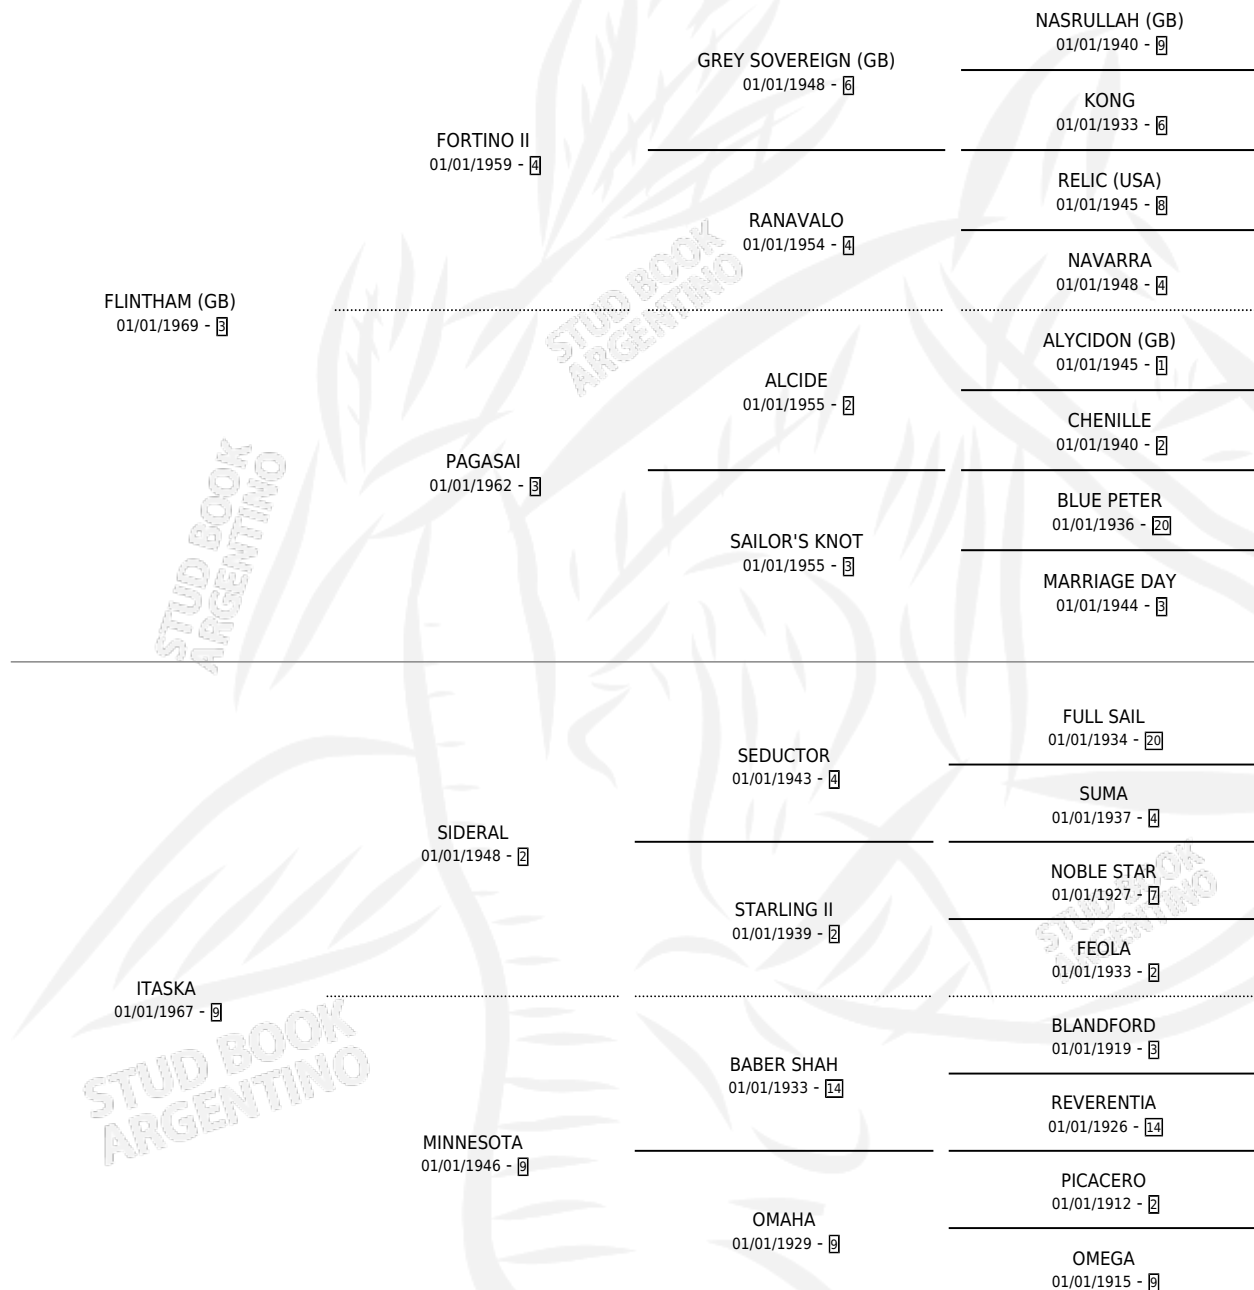

CASCADILLA

por **FLINTHAM (GB)** y **ITASKA** por **SIDERAL**

Argentina · Hembra · Zaino Doradillo · SP · 04/11/1990
Familia 9-g · Volumen 34

ESTADO

TIPIFICACIÓN SANGUÍNEA	✓
TIPIFICACIÓN POR ADN	✓
PASAPORTE	X
IDENTIFICACIÓN POR MICROCHIP	X
REPRODUCTOR	✓

Lugar de nacimiento: Comalal

Criador: Comalal

~

HIJOS

	MACHOS	HEMBRAS
9 NACIERON	4	5
7 CORRIERON	3	4
4 GANARON	2	2
0 GANADORES CL	0 GANADORES GR	0 GANADORES G1

PEDIGREE

CAMPAÑA

Solo carreras oficiales de Argentina