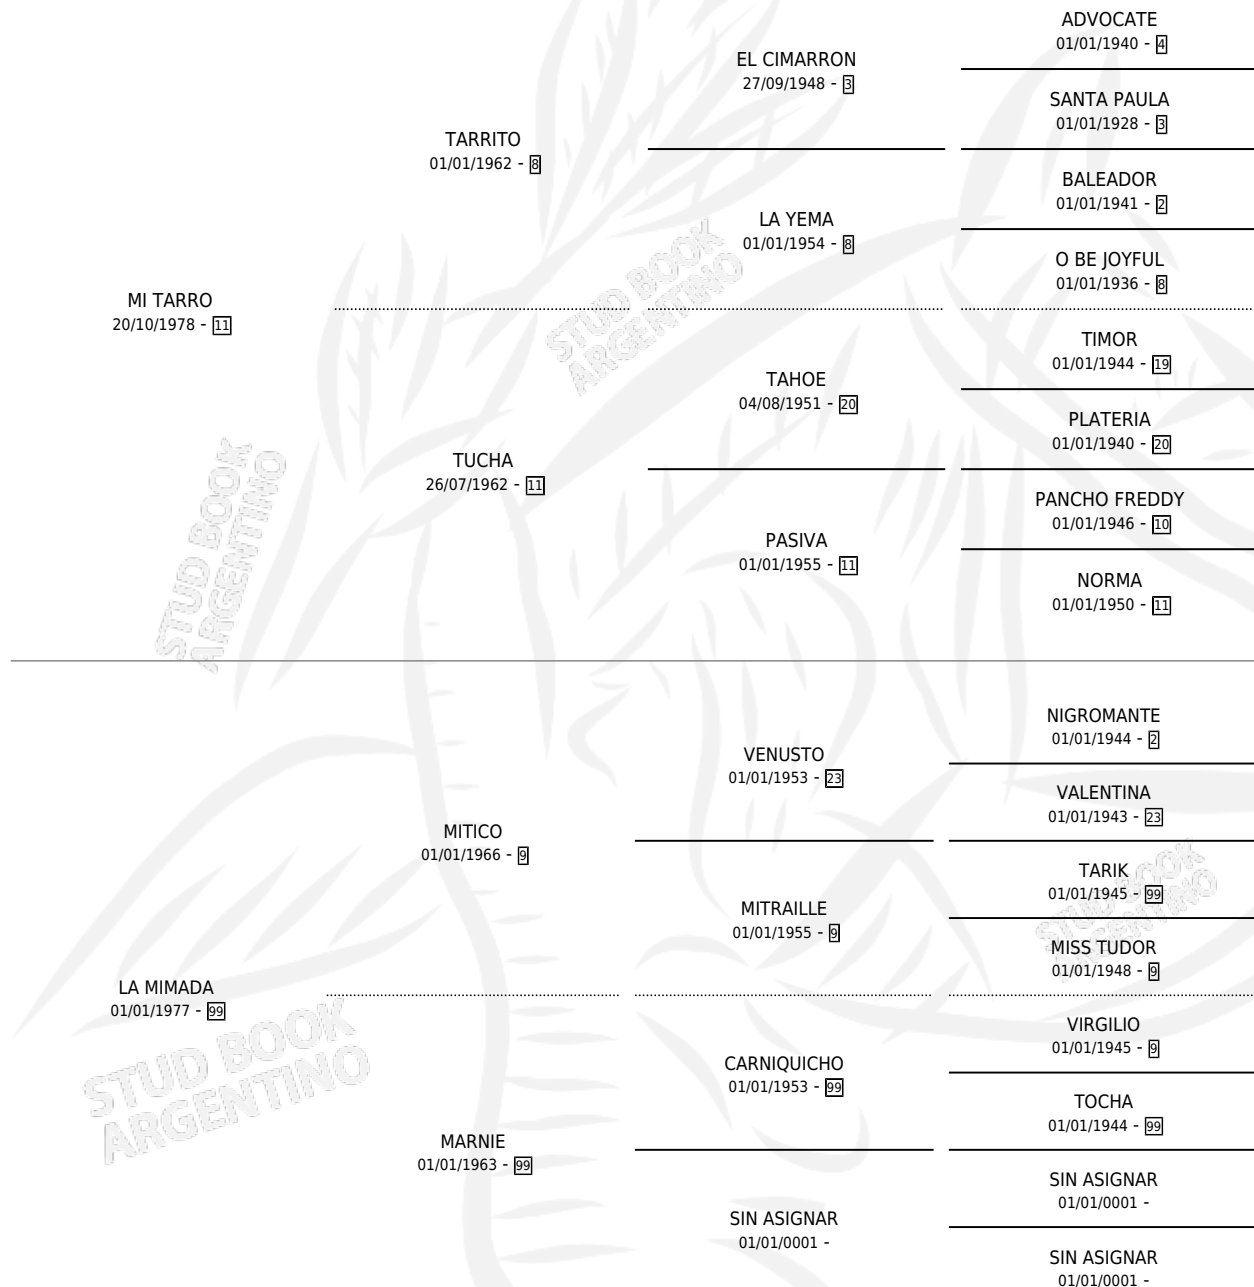

HUERFANO EXPRESS

por MI TARRO y LA MIMADA por MITICO

Argentina · Macho · Alazan · SP · 25/09/1990
Familia 99 · Volumen 34

ESTADO

TIPIFICACIÓN SANGUÍNEA	X
TIPIFICACIÓN POR ADN	X
PASAPORTE	X
IDENTIFICACIÓN POR MICROCHIP	X
REPRODUCTOR	X

Lugar de nacimiento: La Brava

Criador: Sin dato

PEDIGREE