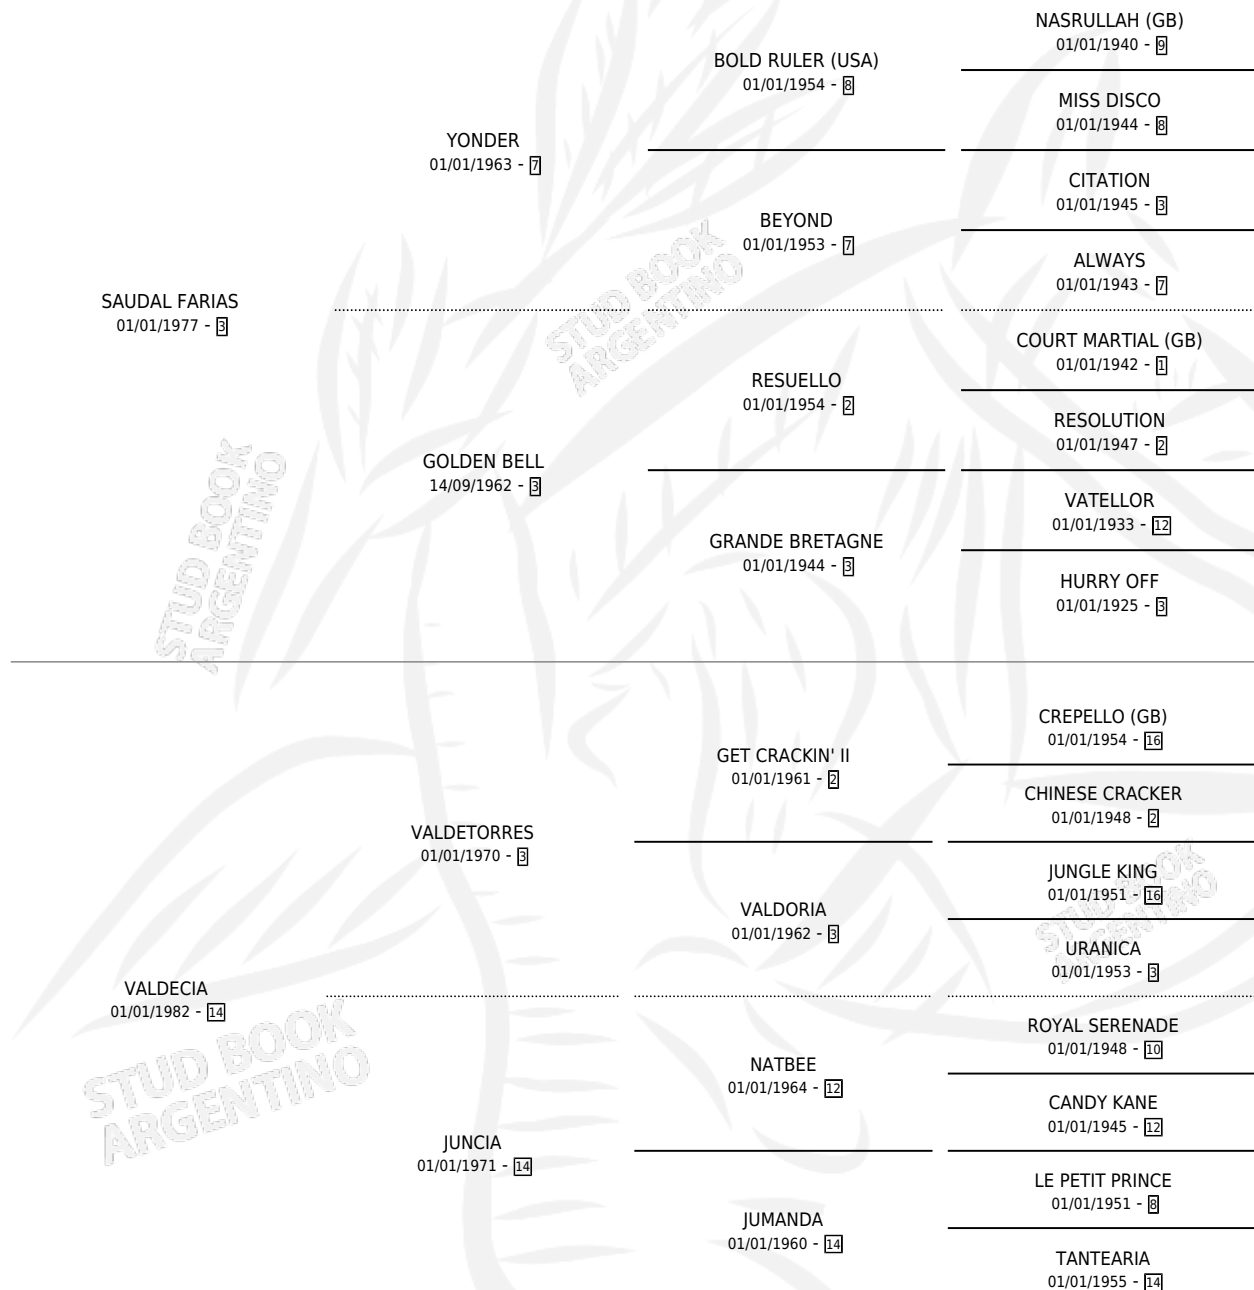

DECIA FARIAS

por SAUDAL FARIAS y VALDECIA por VALDETORRES

Argentina · Hembra · Alazan · SP · 01/11/1990
Familia 14-f · Volumen 34

ESTADO

TIPIFICACIÓN SANGUÍNEA	✓
TIPIFICACIÓN POR ADN	X
PASAPORTE	X
IDENTIFICACIÓN POR MICROCHIP	X
REPRODUCTOR	✓

Lugar de nacimiento: Marisabel

Criador: Sin dato

~

HIJOS

	MACHOS	HEMBRAS
1 NACIERON	0	1

SIN ACTUACIONES

PEDIGREE

S

mientos 1 / Efectividad 50.00%

PADRILLO	PRODUCTO	CRIADOR	1ER SERVICIO	ÚLTIMO SERVICIO
CHUCARO BID	∅		21/12/1999	21/12/1999
BEST EMERALD	BEST BERENIS (H Z, 07/12/1999)	SIN DATO	28/12/1998	28/12/1998

DECIA FARIAS