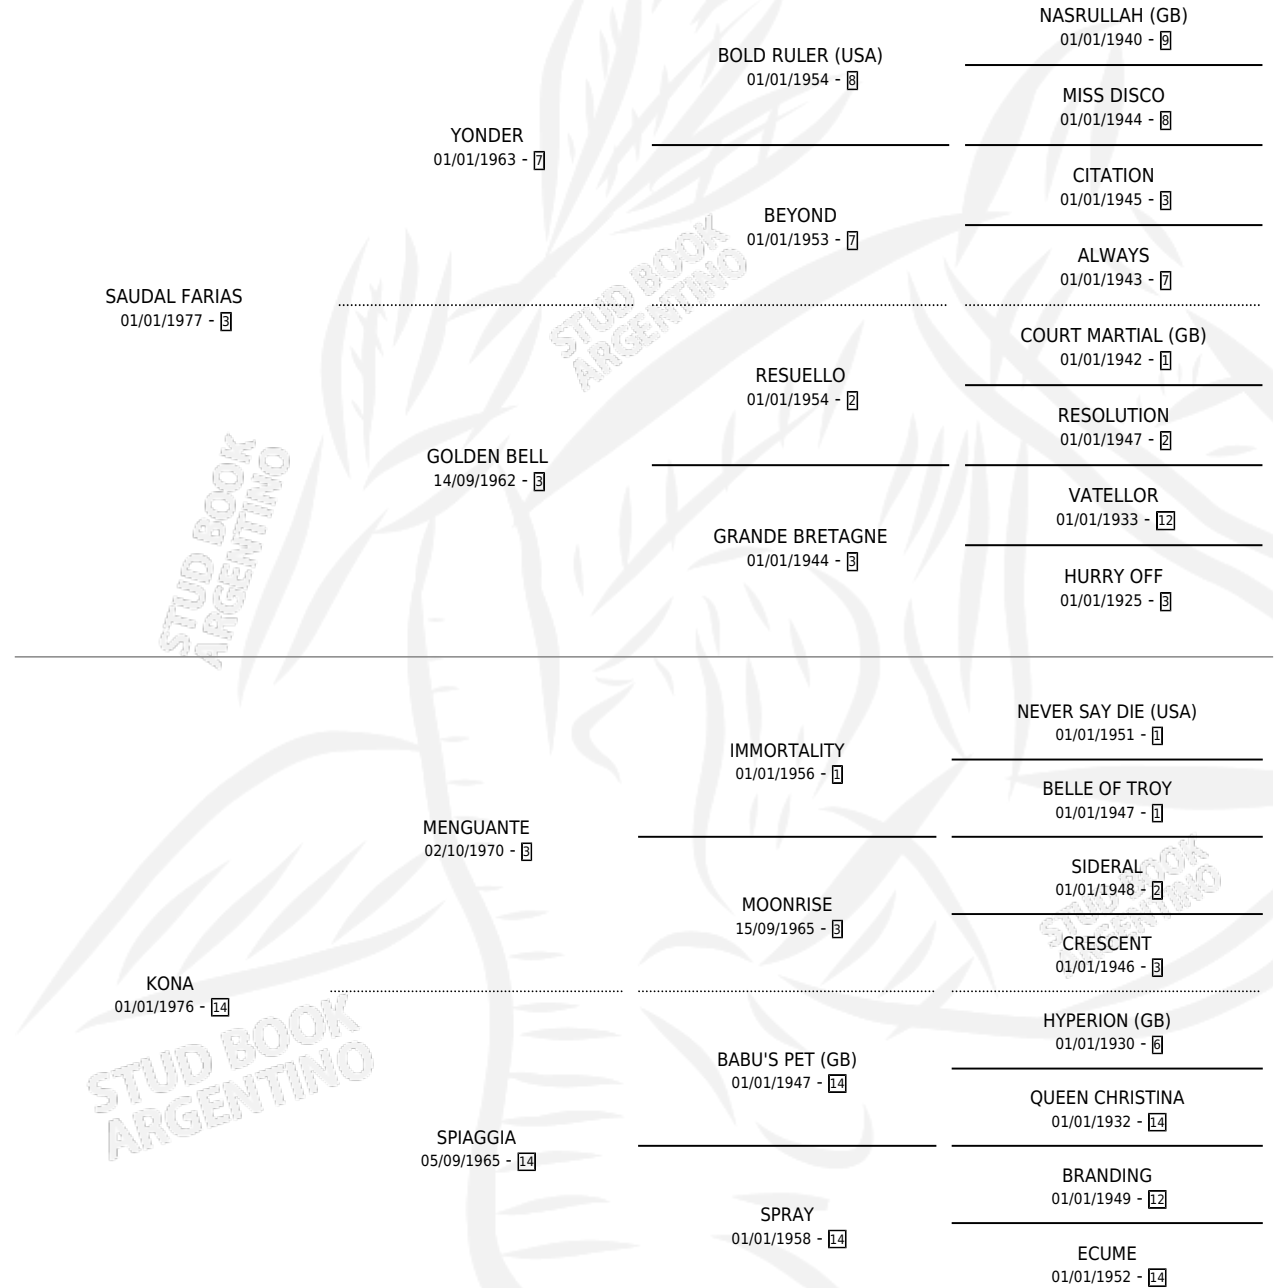

CON FARIAS

por SAUDAL FARIAS y KONA por MENGUANTE

Argentina · Macho · Alazan Tostado · SP · 22/07/1990
Familia 14-e · Volumen 34

ESTADO

TIPIFICACIÓN SANGUÍNEA	X
TIPIFICACIÓN POR ADN	X
PASAPORTE	X
IDENTIFICACIÓN POR MICROCHIP	X
REPRODUCTOR	X

Lugar de nacimiento: Marisabel

Criador: Sin dato

PEDIGREE

CON FARIAS

Datos oficiales del Stud Book Argentino

Documento generado el 07/05/2026

studbook.org.ar