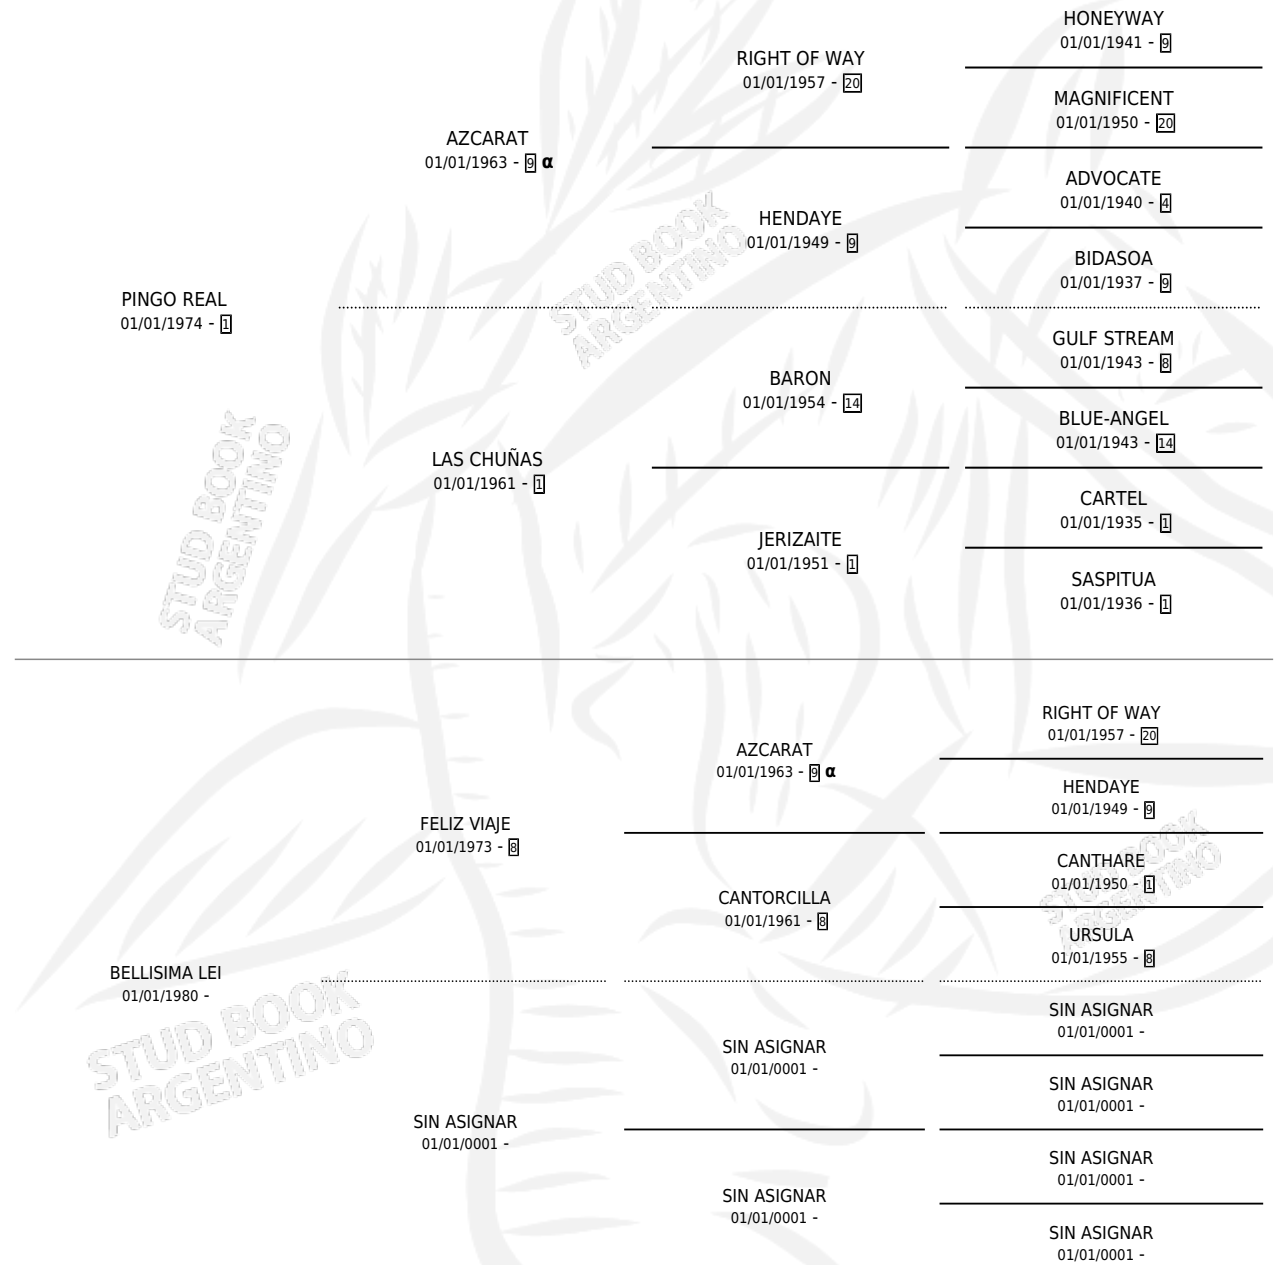

PINGA E'LEY

por PINGO REAL y BELLISIMA LEI por FELIZ VIAJE

Argentina · Hembra · Alazan · SP · 28/09/1990
Familia · Volumen 34

ESTADO

TIPIFICACIÓN SANGUÍNEA	X
TIPIFICACIÓN POR ADN	X
PASAPORTE	X
IDENTIFICACIÓN POR MICROCHIP	X
REPRODUCTOR	X

Lugar de nacimiento: Mustang

Criador: Sin dato

PEDIGREE

INBREEDING : α

PINGA E'LEY

Datos oficiales del Stud Book Argentino

Documento generado el 06/05/2026

studbook.org.ar