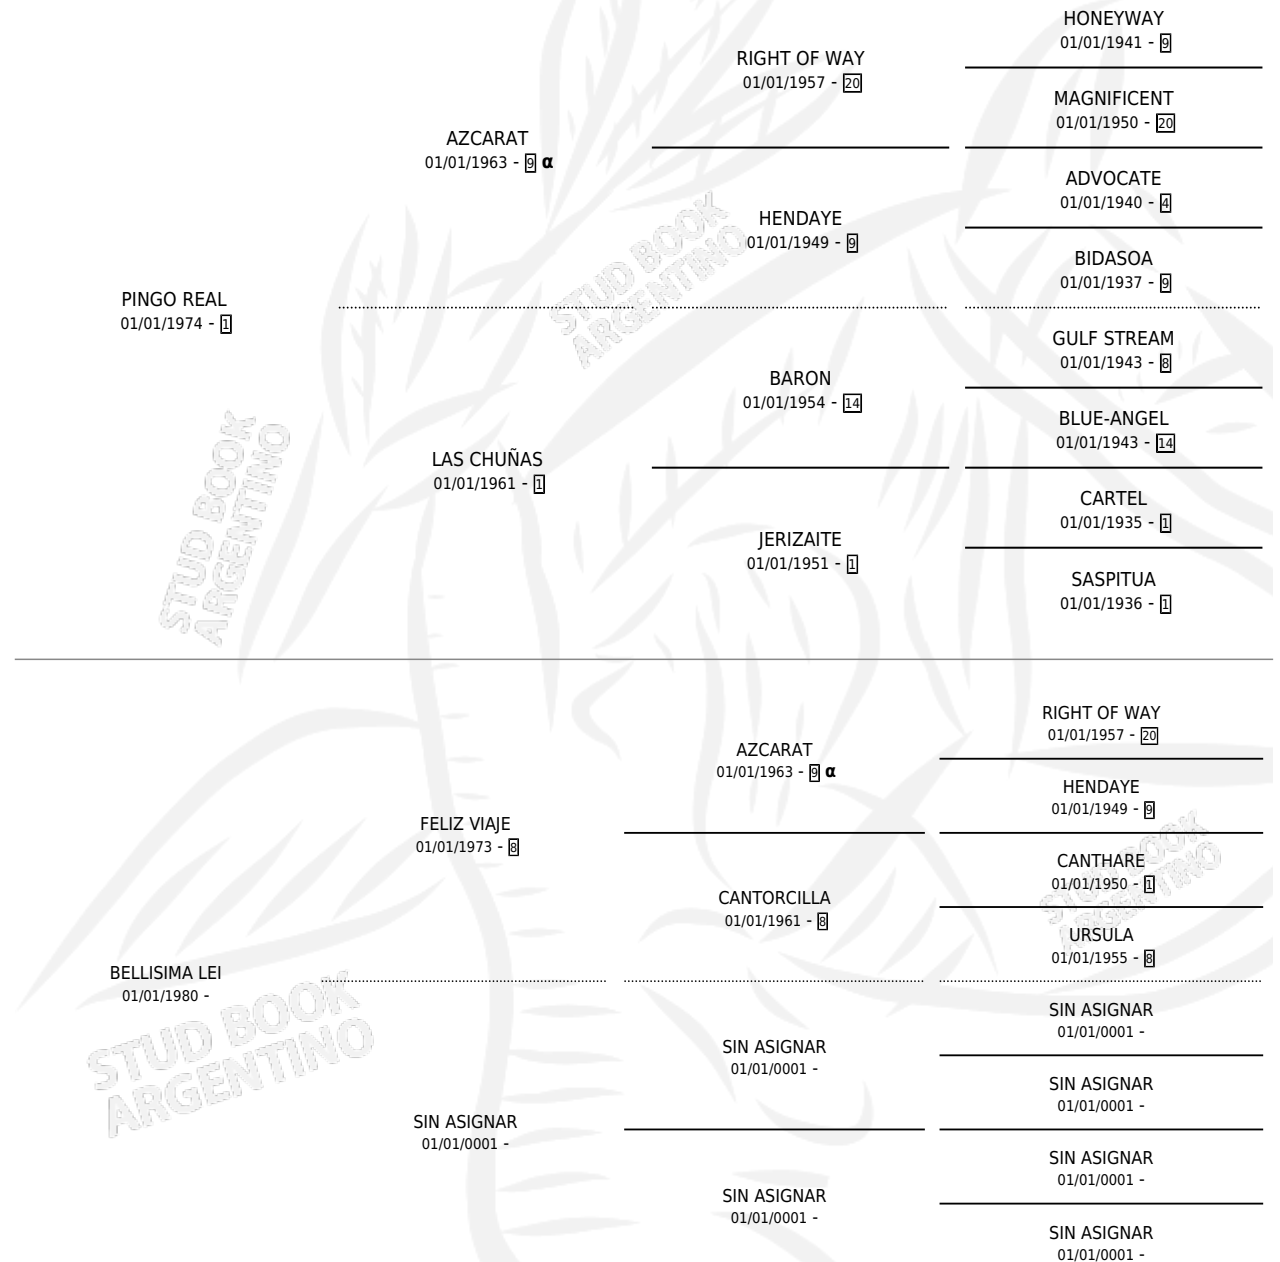

PINGA E'LEY

por PINGO REAL y BELLISIMA LEI por FELIZ VIAJE

Argentina · Hembra · Alazan · SP · 28/09/1990
Familia · Volumen 34

ESTADO

TIPIFICACIÓN SANGUÍNEA	X
TIPIFICACIÓN POR ADN	X
PASAPORTE	X
IDENTIFICACIÓN POR MICROCHIP	X
REPRODUCTOR	X

Lugar de nacimiento: Mustang

Criador: Sin dato

PEDIGREE

INBREEDING : α

PINGA E'LEY

Datos oficiales del Stud Book Argentino

Documento generado el 06/05/2026

studbook.org.ar