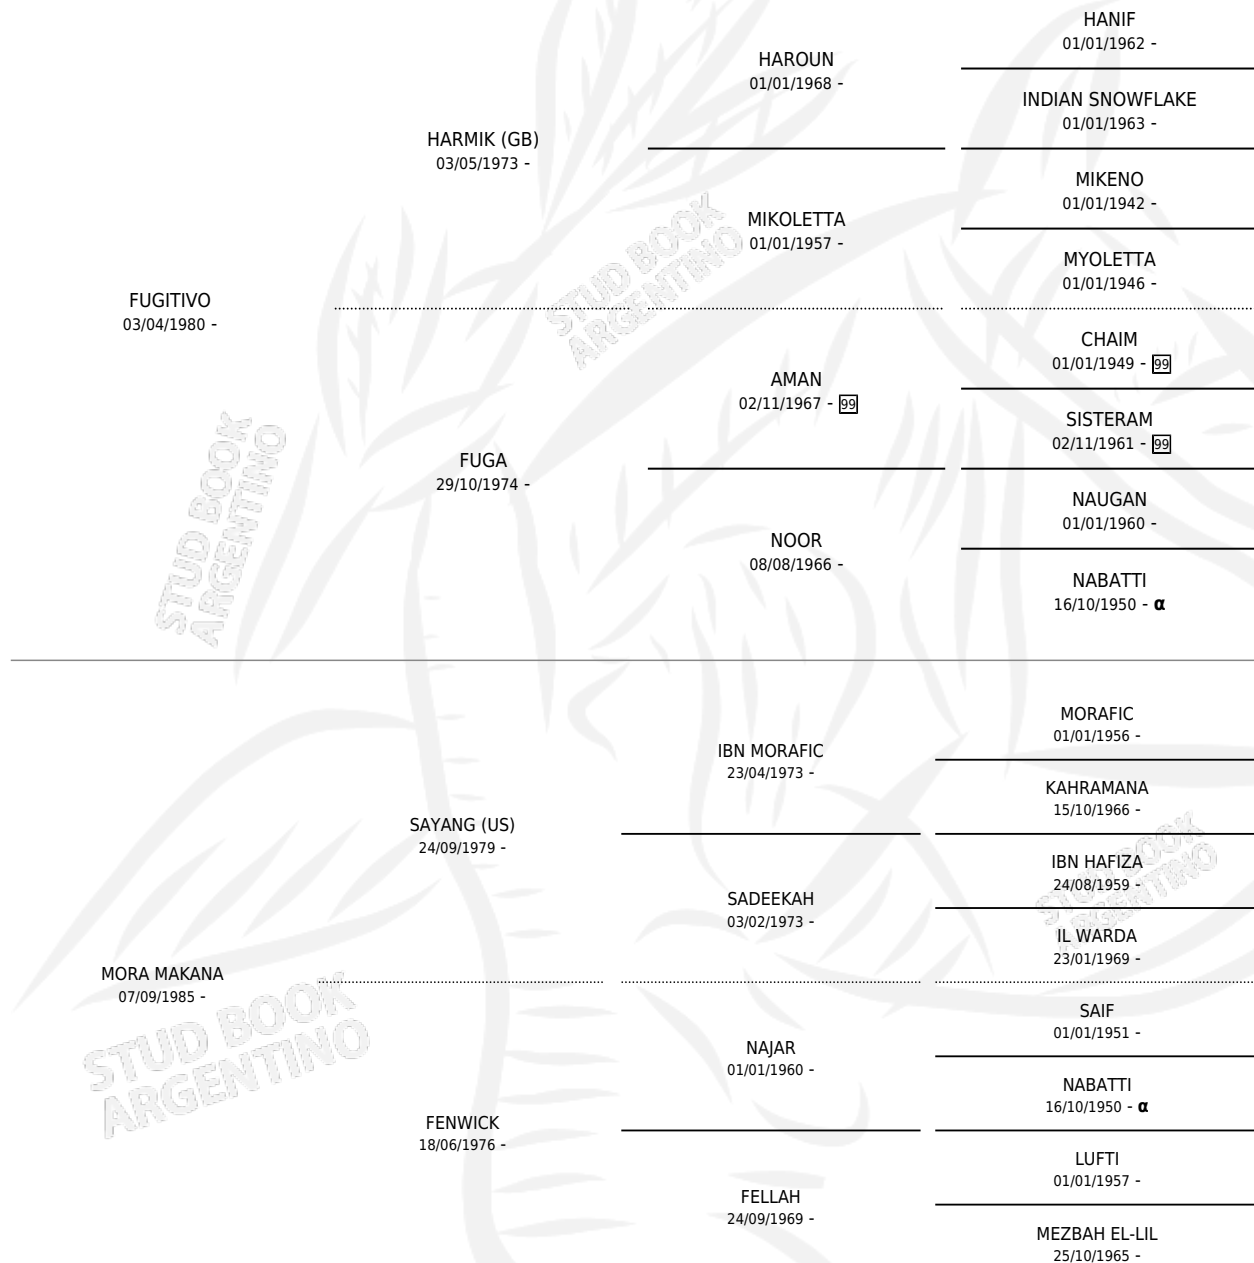

MORA PRETENCIOSA

por FUGITIVO y MORA MAKANA por SAYANG (US)

Argentina · Hembra · Tordillo · AP · 05/11/1990
Familia · Volumen 34

ESTADO

TIPIFICACIÓN SANGUÍNEA	✓
TIPIFICACIÓN POR ADN	X
PASAPORTE	X
IDENTIFICACIÓN POR MICROCHIP	X
REPRODUCTOR	✓

Lugar de nacimiento: San Andres Del Moro

Criador: San Andres Del Moro

~

HIJOS

	MACHOS	HEMBRAS
4 NACIERON	2	2
3 CORRIERON	2	1
1 GANARON	1	0
0 GANADORES CL	0 GANADORES GR	0 GANADORES G1

PEDIGREE

INBREEDING : α