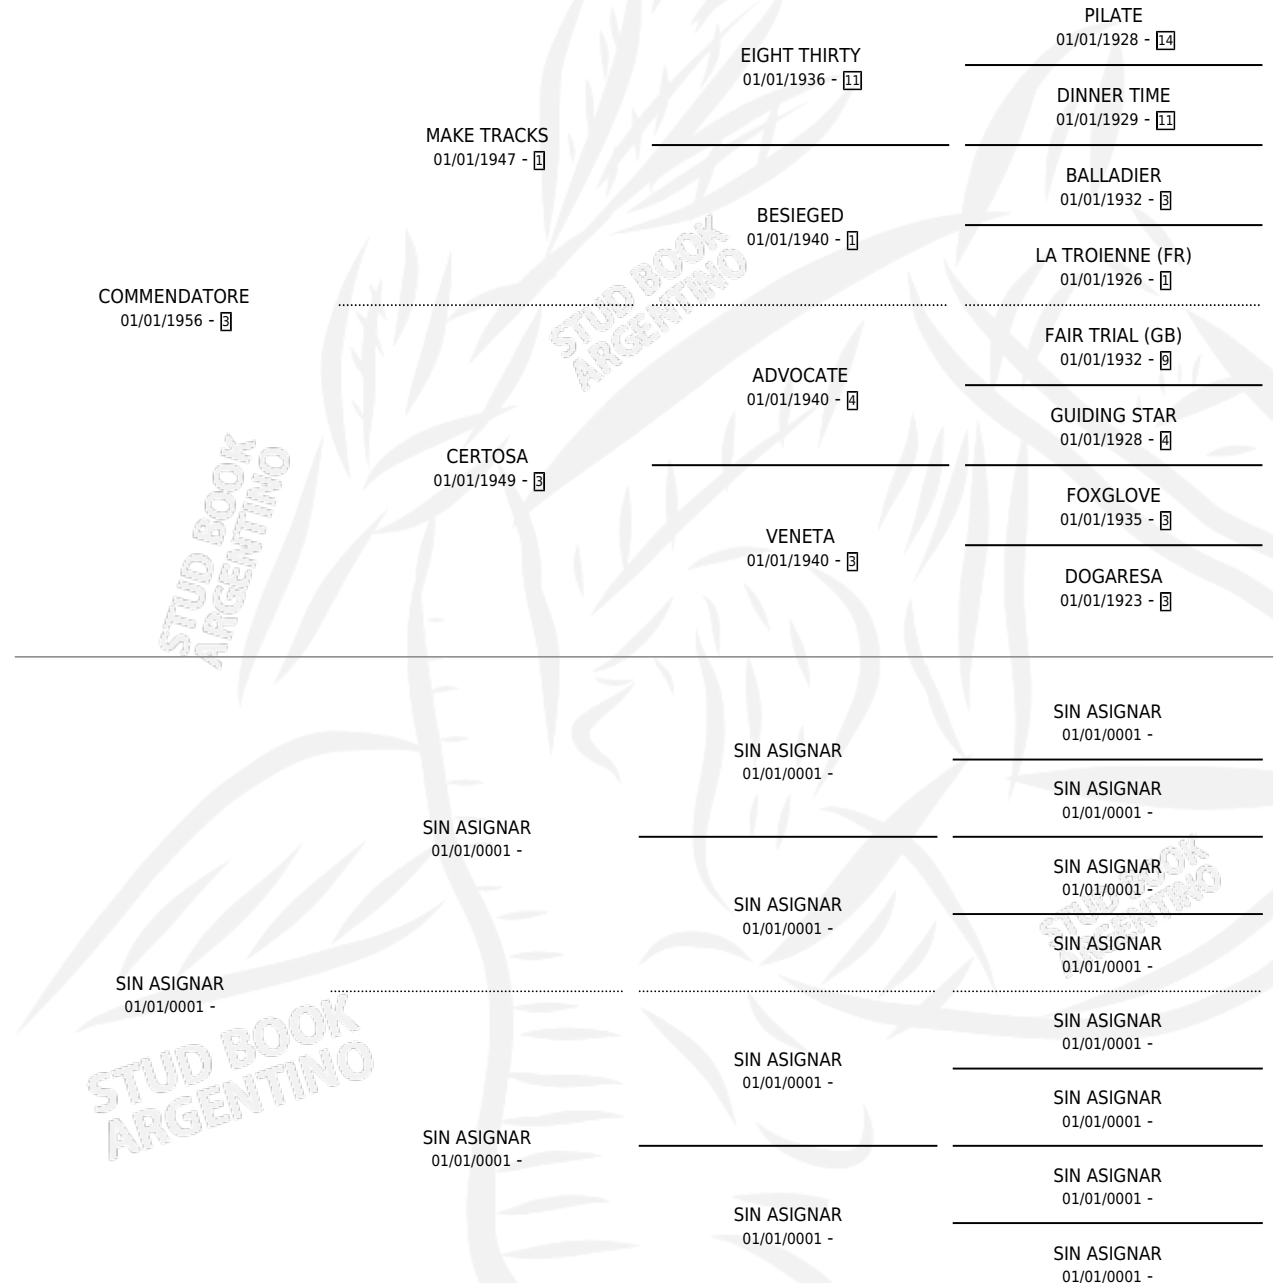

COMPANY

por **COMMENDATORE** y **SIN ASIGNAR** por **SIN ASIGNAR**

Argentina · Hembra · Alazan · SP · 01/01/1971
Familia · Volumen 27

ESTADO

TIPIFICACIÓN SANGUÍNEA	X
TIPIFICACIÓN POR ADN	X
PASAPORTE	X
IDENTIFICACIÓN POR MICROCHIP	X
REPRODUCTOR	✓

Lugar de nacimiento: Campo particular

Criador: Asociacion Cooperativa De Criadores De Caballos De Carrera

~

HIJOS

	MACHOS	HEMBRAS
4 NACIERON	1	3
3 CORRIERON	1	2
2 GANARON	1	1

0	0	0
GANADORES CL	GANADORES GR	GANADORES G1

PEDIGREE