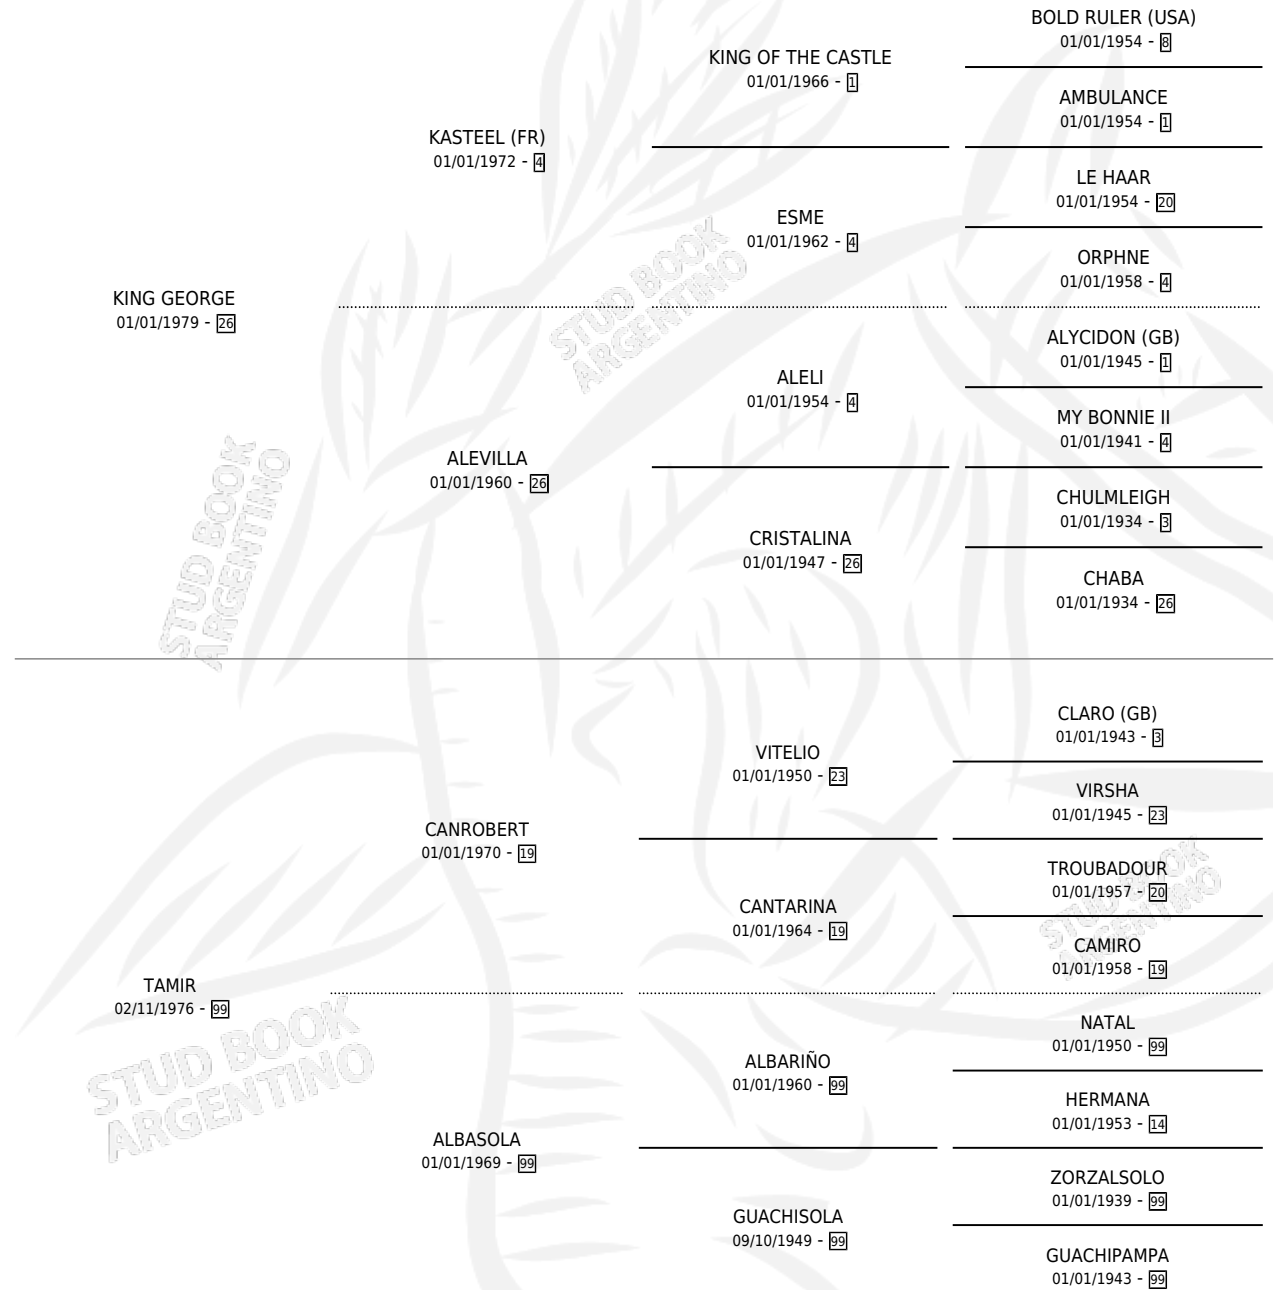

REY DANI

por KING GEORGE y TAMIR por CANROBERT

Argentina · Macho · Zaino Doradillo · SP · 01/11/1990
Familia 99 · Volumen 34

ESTADO

TIPIFICACIÓN SANGUÍNEA	X
TIPIFICACIÓN POR ADN	X
PASAPORTE	X
IDENTIFICACIÓN POR MICROCHIP	X
REPRODUCTOR	X

Lugar de nacimiento: Mere

Criador: Sin dato

PEDIGREE