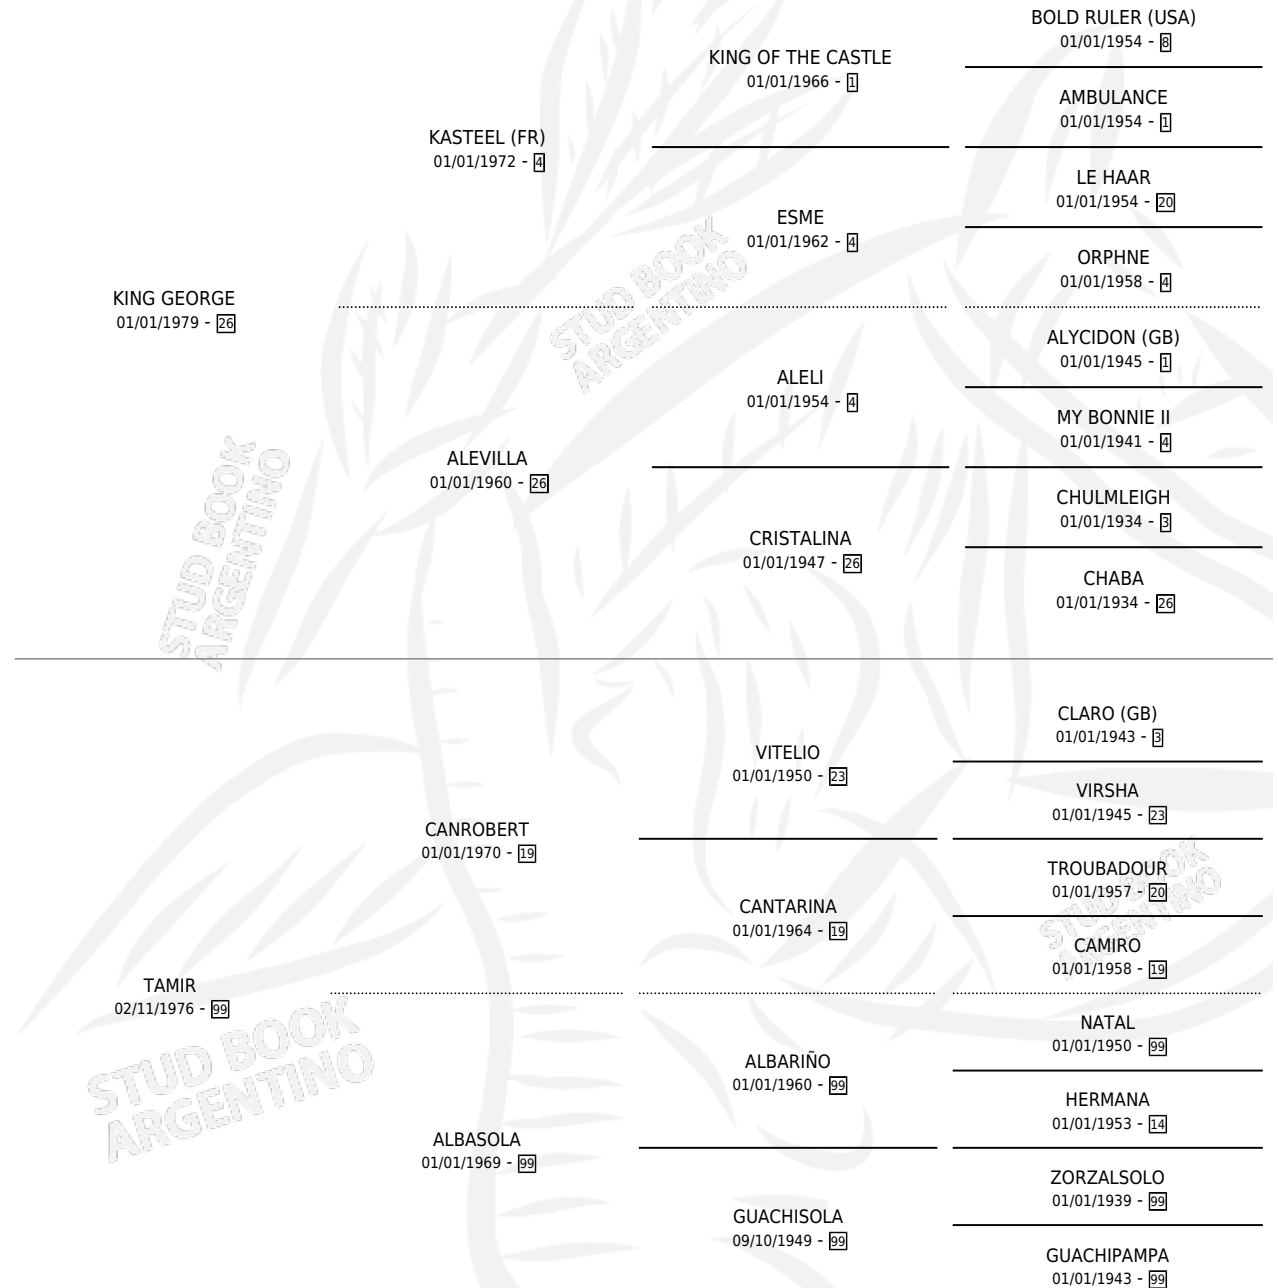

REY DANI

por KING GEORGE y TAMIR por CANROBERT

Argentina · Macho · Zaino Doradillo · SP · 01/11/1990
Familia 99 · Volumen 34

ESTADO

TIPIFICACIÓN SANGUÍNEA	X
TIPIFICACIÓN POR ADN	X
PASAPORTE	X
IDENTIFICACIÓN POR MICROCHIP	X
REPRODUCTOR	X

Lugar de nacimiento: Mere

Criador: Sin dato

PEDIGREE

REY DANI

Datos oficiales del Stud Book Argentino

Documento generado el 04/05/2026

studbook.org.ar