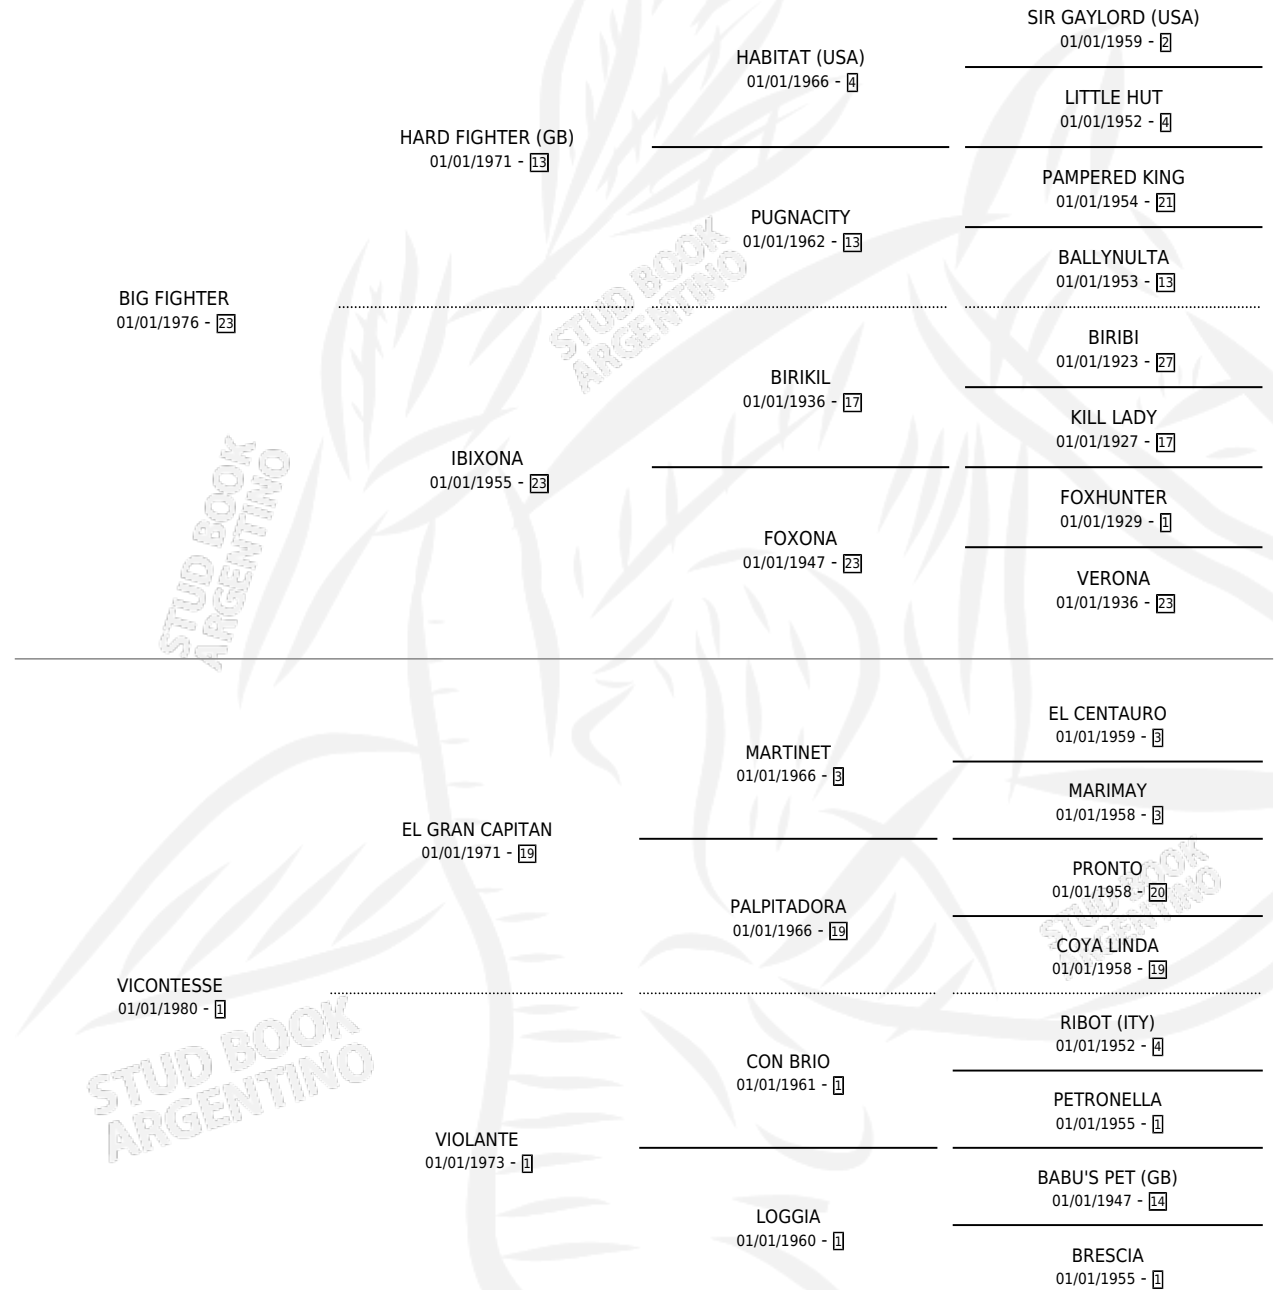

MR. VALIANT

por **BIG FIGHTER** y **VICONTESSE** por **EL GRAN CAPITAN**

Argentina · Macho · Alazan Tostado · SP · 31/10/1990
Familia 1-e · Volumen 34

ESTADO

TIPIFICACIÓN SANGUÍNEA	X
TIPIFICACIÓN POR ADN	X
PASAPORTE	X
IDENTIFICACIÓN POR MICROCHIP	X
REPRODUCTOR	X

Lugar de nacimiento: Los Lirios

Criador: Sin dato

PEDIGREE

CAMPAÑA

Solo carreras oficiales de Argentina

POR EDAD

EDAD	CC	1°	2°	3°	4°	5°	NP	CLC	CLG	CLCG1	CLGG1	IMPORTE	GANANCIA / CC
3 AÑOS	3	0	0	0	0	1	2	0	0	0	0	\$0	\$0
4 AÑOS	4	0	0	0	0	0	4	0	0	0	0	\$0	\$0
TOTALES	7	0	0	0	0	1	6	0	0	0	0	\$0	\$0
%		0.0%	0.0%	0.0%	0.0%	14.3%	85.7%	0.0%	0.0%	0.0%	0.0%		