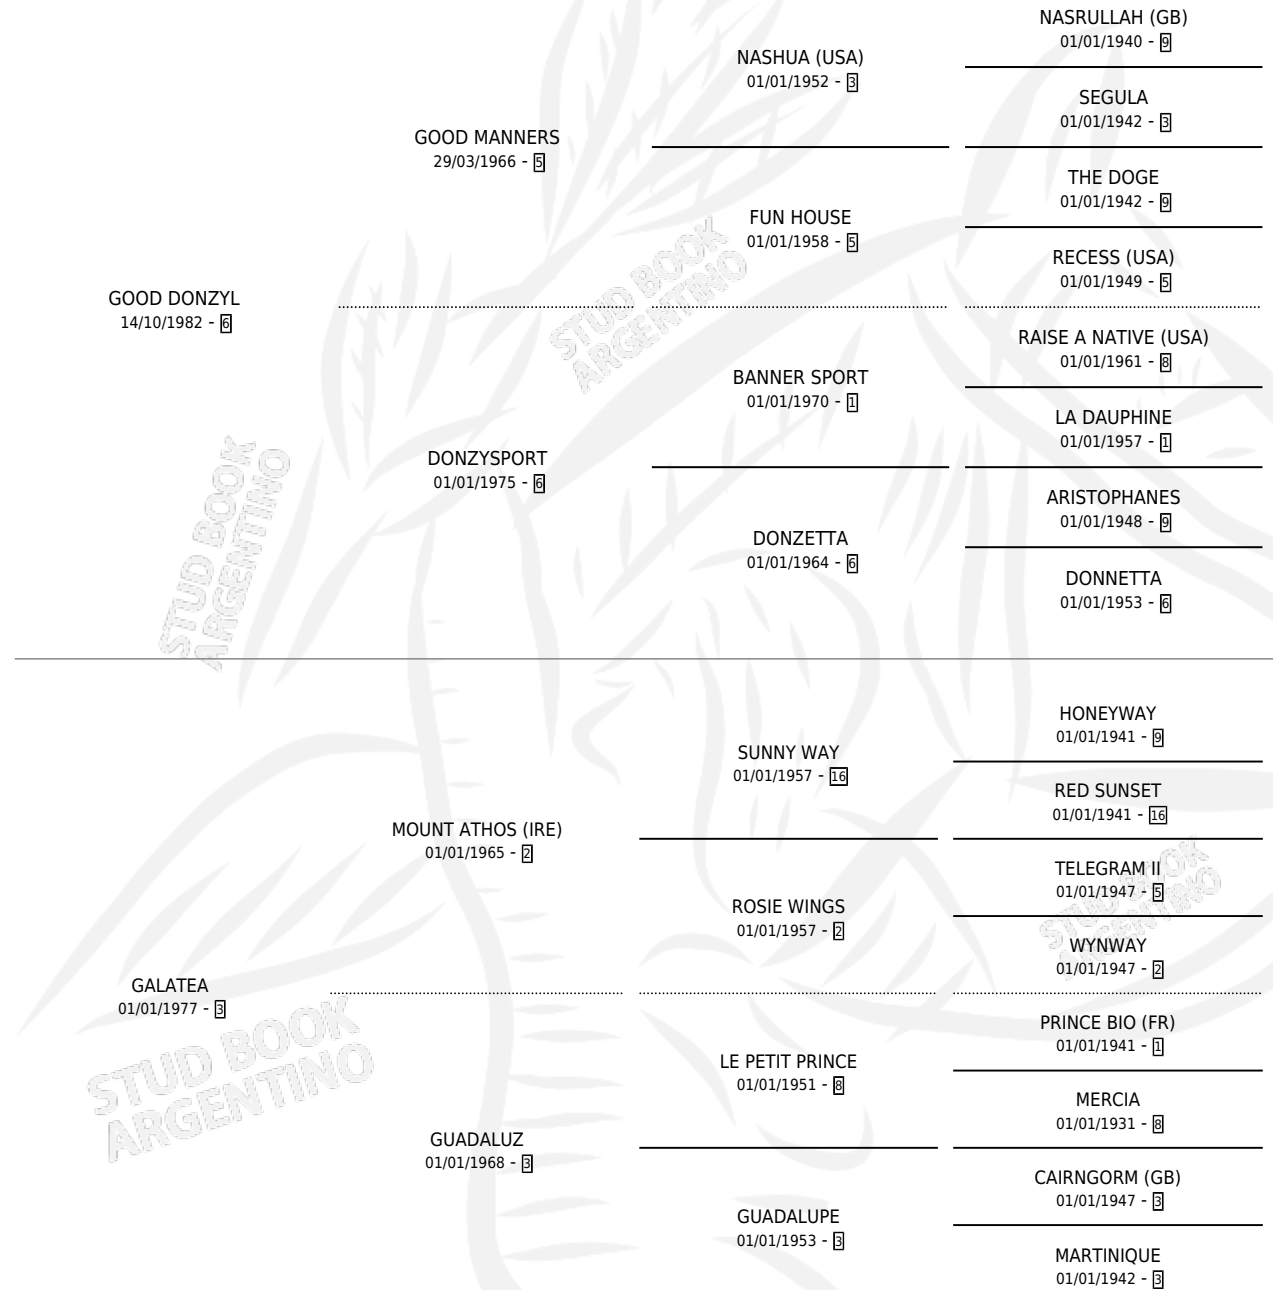

GALO DONZY

por GOOD DONZYL y GALATEA por MOUNT ATHOS (IRE)

Argentina · Macho · Zaino · SP · 31/10/1990
Familia 3-d · Volumen 34

ESTADO

TIPIFICACIÓN SANGUÍNEA	✓
TIPIFICACIÓN POR ADN	X
PASAPORTE	X
IDENTIFICACIÓN POR MICROCHIP	X
REPRODUCTOR	X

Lugar de nacimiento: Divisadero

Criador: Sin dato

PEDIGREE

GALO DONZY

Datos oficiales del Stud Book Argentino

Documento generado el 15/05/2026

studbook.org.ar