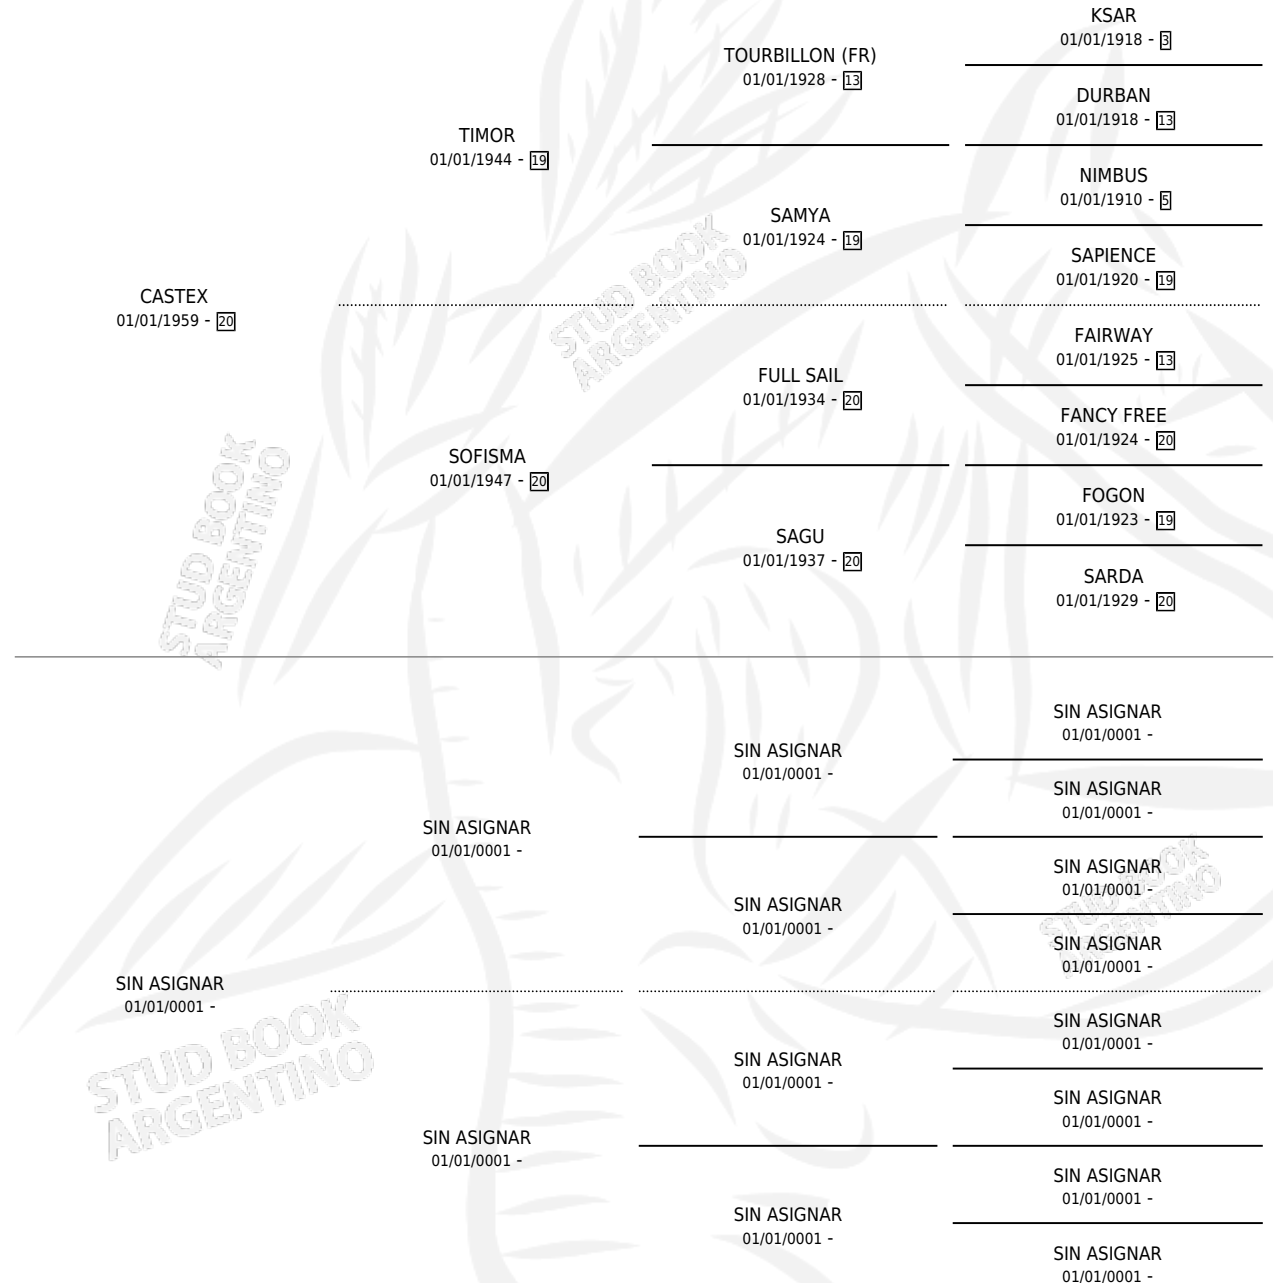

CLOCHER

por CASTEX y SIN ASIGNAR por SIN ASIGNAR

Argentina · Hembra · Zaino Doradillo · SP · 01/01/1971
Familia · Volumen 27

ESTADO

TIPIFICACIÓN SANGUÍNEA	X
TIPIFICACIÓN POR ADN	X
PASAPORTE	X
IDENTIFICACIÓN POR MICROCHIP	X
REPRODUCTOR	X

Lugar de nacimiento: Campo particular

Criador: Sin dato

~

HIJOS

	MACHOS	HEMBRAS
2 NACIERON	0	2
1 CORRIERON	0	1
1 GANARON	0	1
0 GANADORES CL	0 GANADORES GR	0 GANADORES G1

PEDIGREE