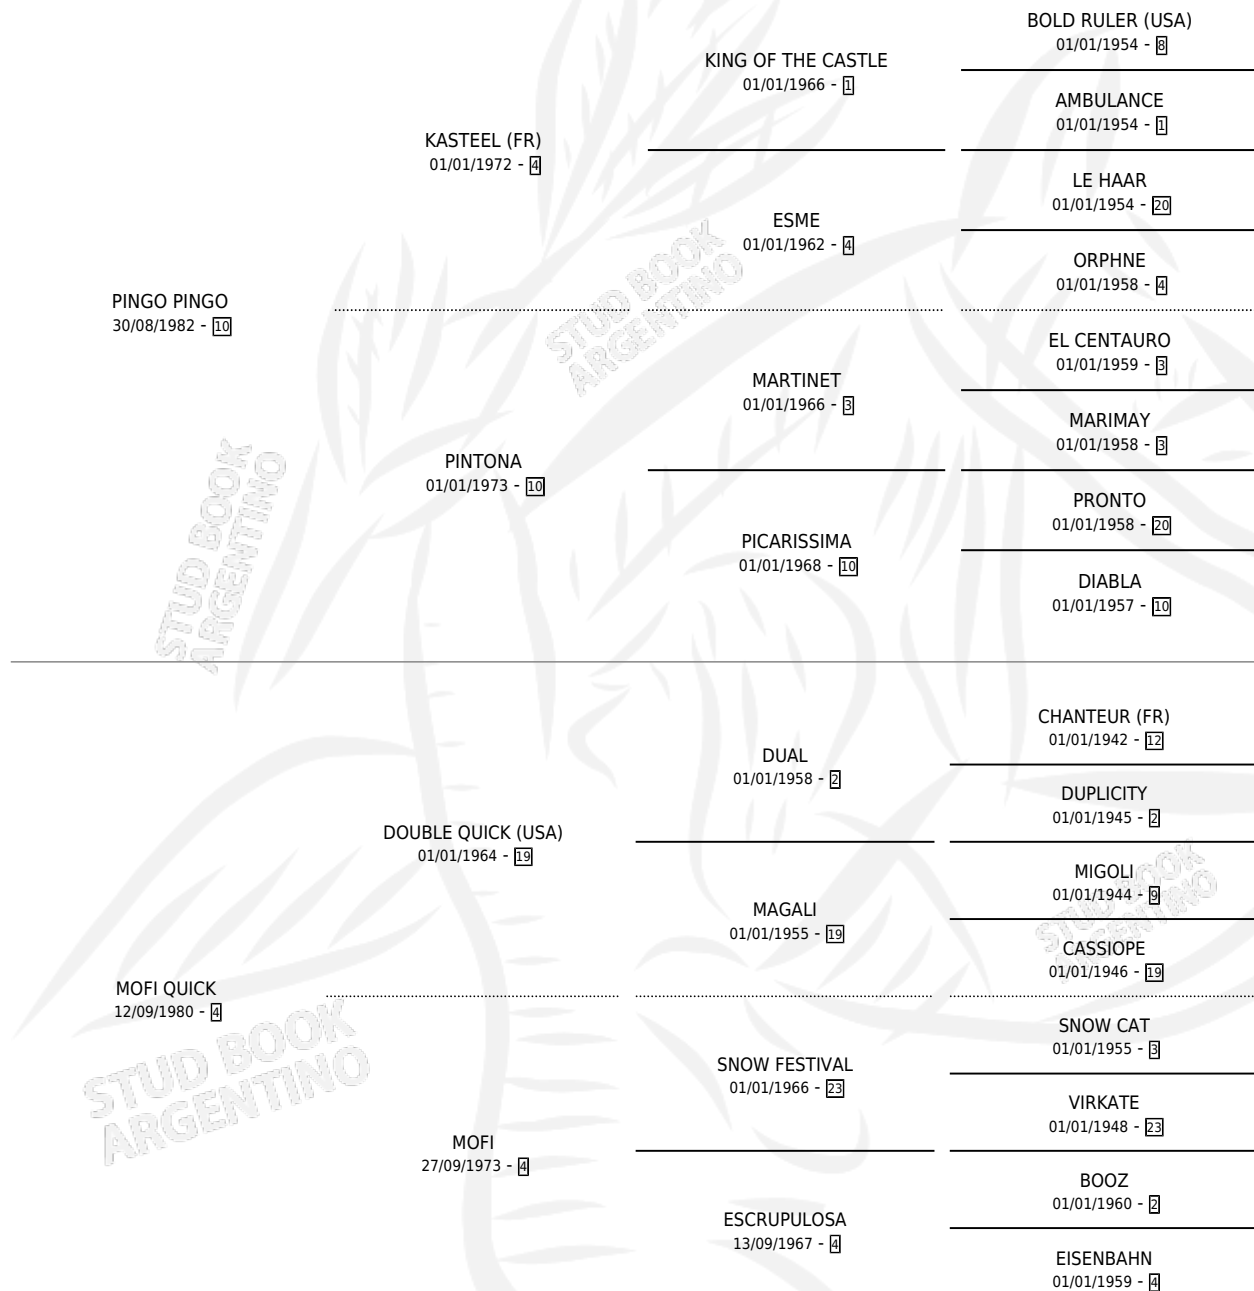

PINGA QUICK

por PINGO PINGO y MOFI QUICK por DOUBLE QUICK (USA)

Argentina · Hembra · Zaino · SP · 30/10/1990
Familia 4-e · Volumen 34

ESTADO

TIPIFICACIÓN SANGUÍNEA	X
TIPIFICACIÓN POR ADN	X
PASAPORTE	X
IDENTIFICACIÓN POR MICROCHIP	X
REPRODUCTOR	X

Lugar de nacimiento: Laguna de los Padres

Criador: Sin dato

PEDIGREE

PINGA QUICK

Datos oficiales del Stud Book Argentino

Documento generado el 06/05/2026

studbook.org.ar