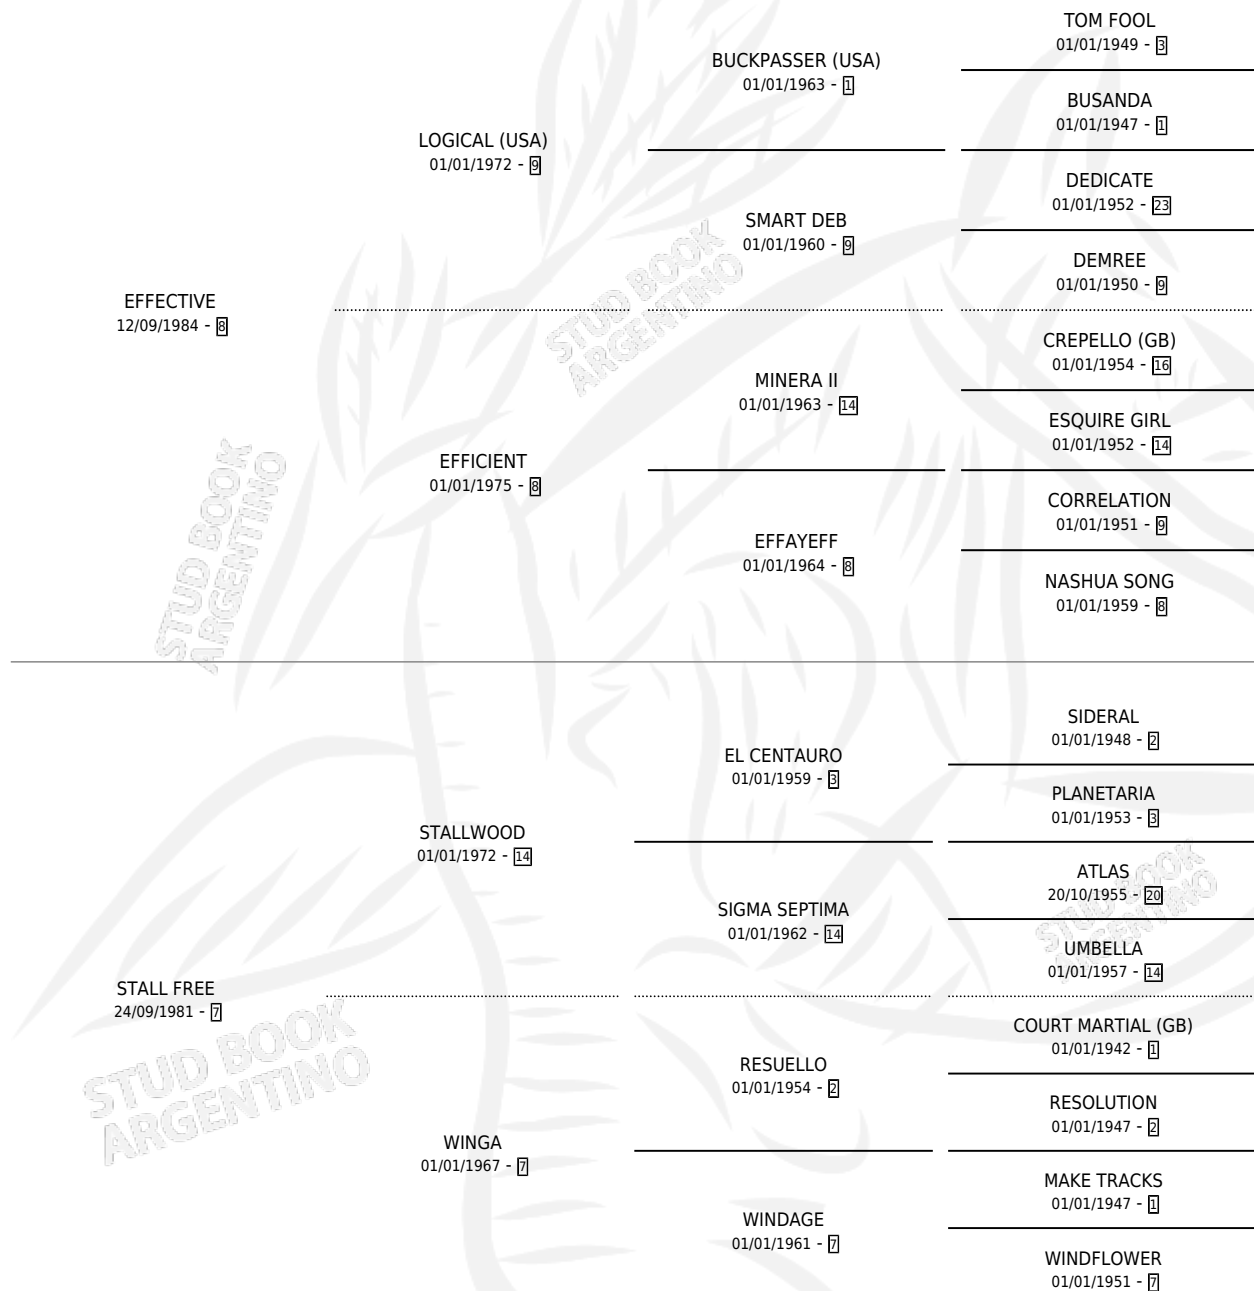

LA EFECTIVA

por EFFECTIVE y STALL FREE por STALLWOOD

Argentina · Hembra · Zaino · SP · 31/10/1990
Familia 7 · Volumen 34

ESTADO

TIPIFICACIÓN SANGUÍNEA	X
TIPIFICACIÓN POR ADN	X
PASAPORTE	X
IDENTIFICACIÓN POR MICROCHIP	X
REPRODUCTOR	X

Lugar de nacimiento: Aizkolari

Criador: Aizkolari

PEDIGREE

LA EFECTIVA

Datos oficiales del Stud Book Argentino

Documento generado el 12/06/2026

studbook.org.ar