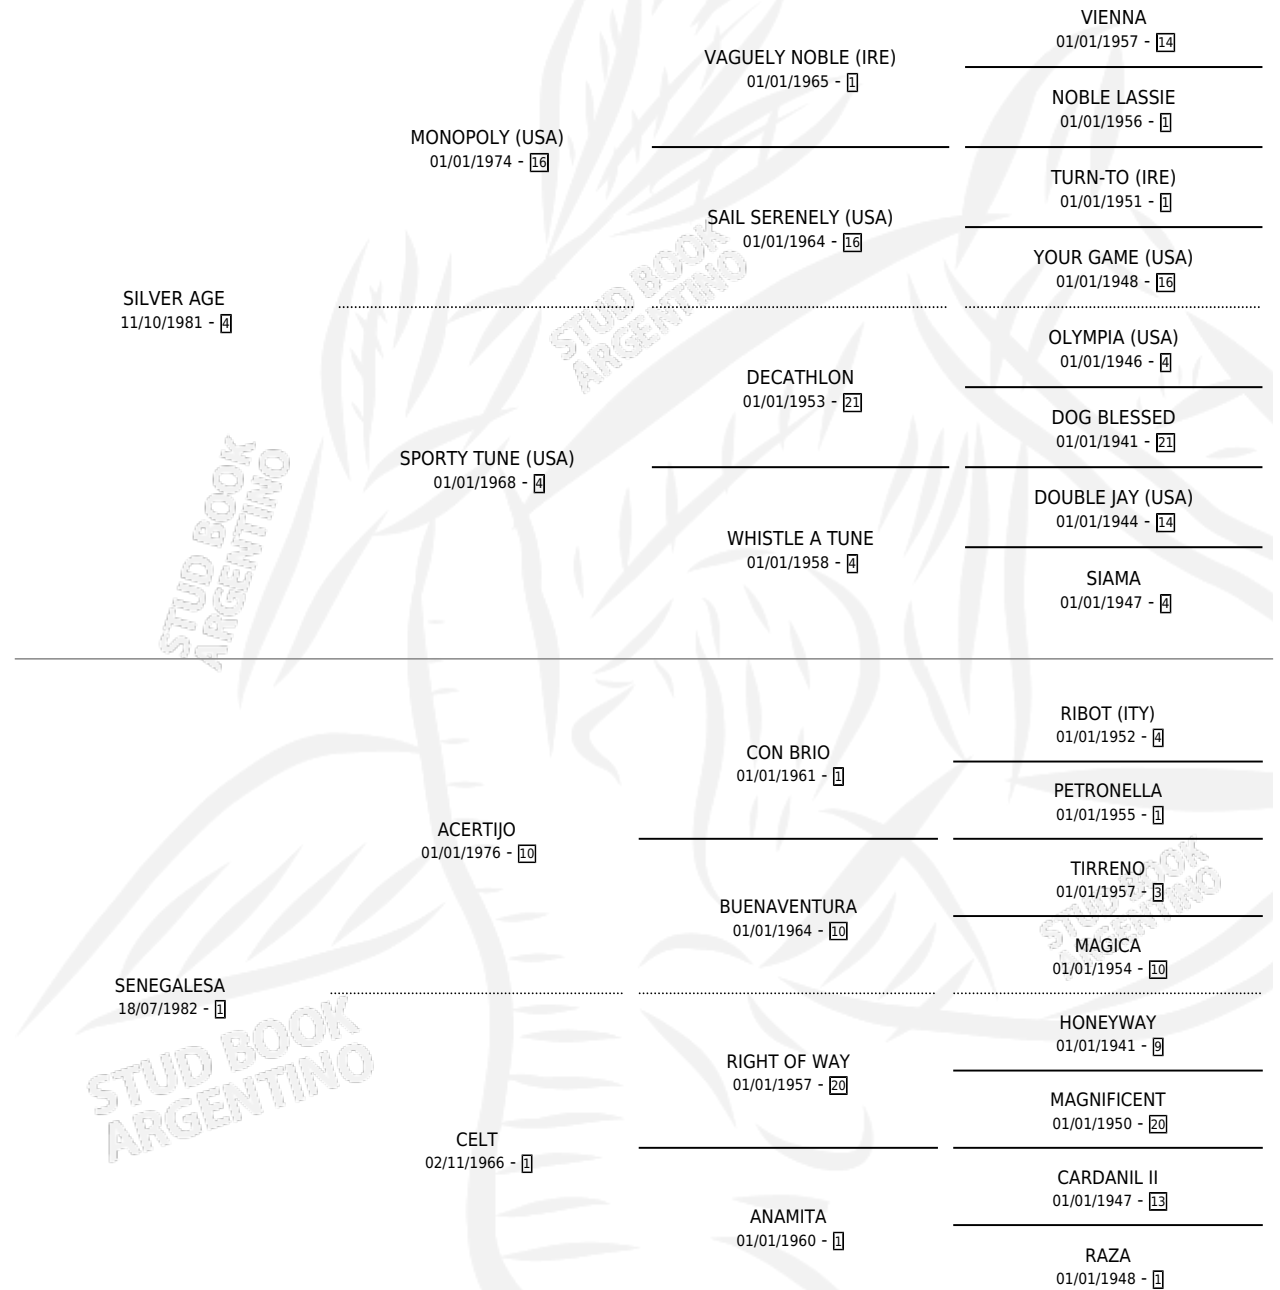

SENEGALO

por SILVER AGE y SENEGALESA por ACERTIJO

Argentina · Macho · Zaino · SP · 26/09/1990
Familia 1-e · Volumen 34

ESTADO

TIPIFICACIÓN SANGUÍNEA	X
TIPIFICACIÓN POR ADN	X
PASAPORTE	X
IDENTIFICACIÓN POR MICROCHIP	X
REPRODUCTOR	X

Lugar de nacimiento: Las Dos Bochitas

Criador: Sin dato

PEDIGREE