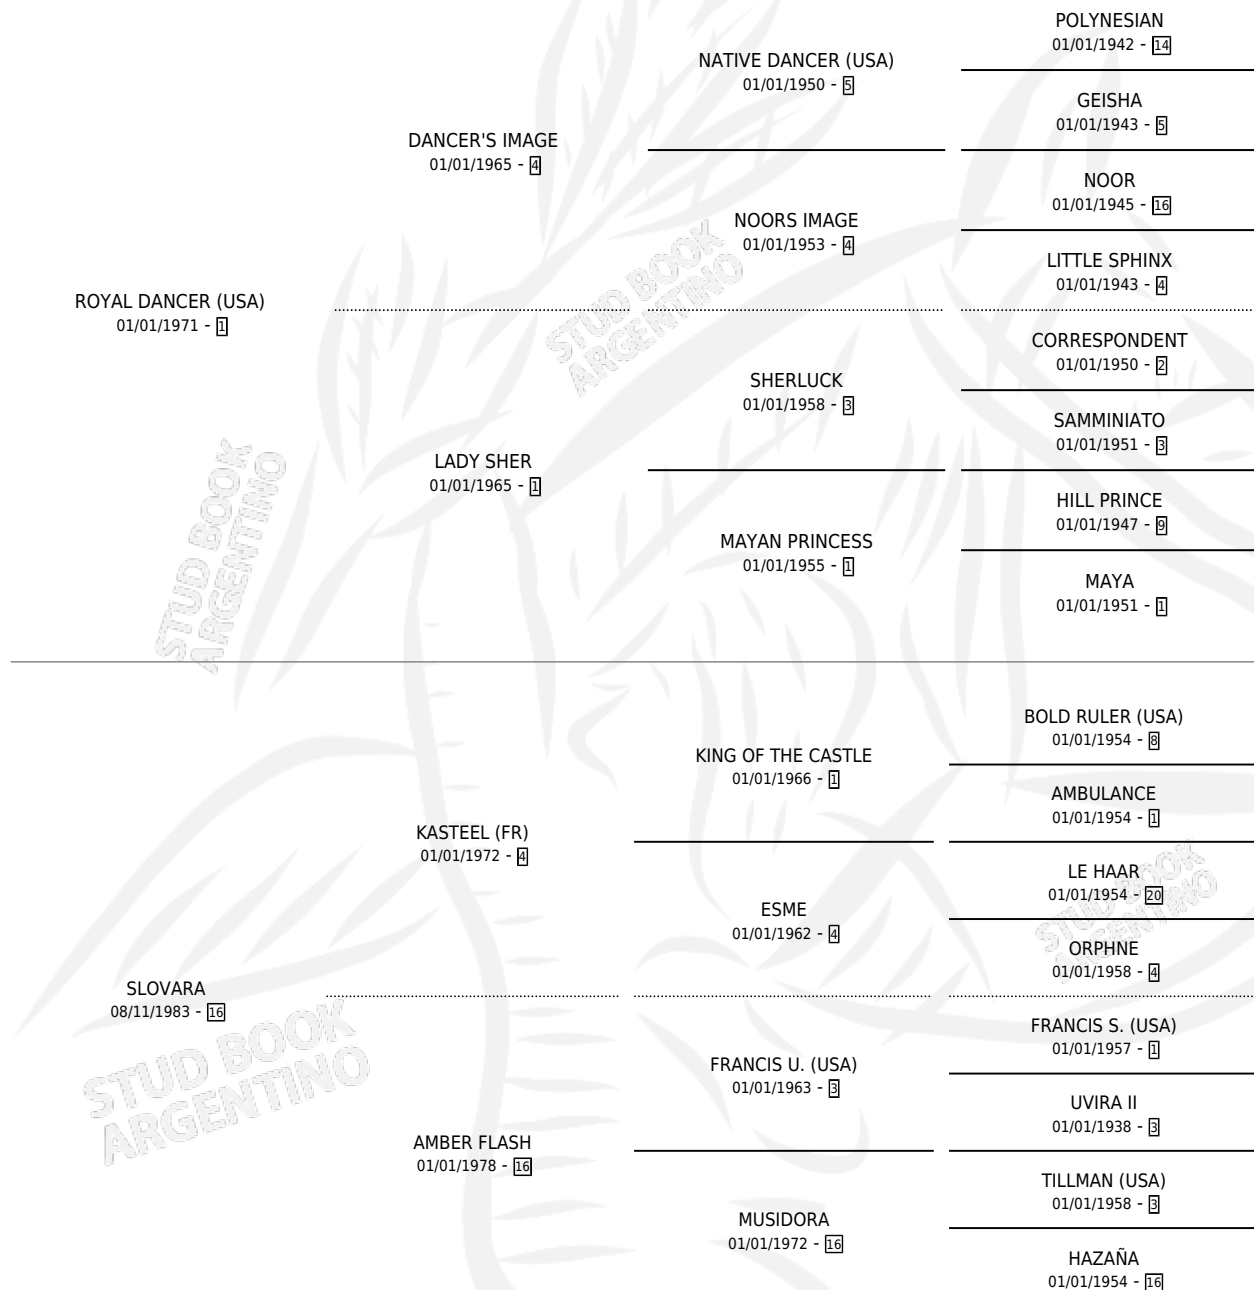

Lugar de nacimiento: Las Dos Bochitas

Criador: Sin dato

~

HIJOS

	MACHOS	HEMBRAS
2 NACIERON	1	1

SIN ACTUACIONES

PEDIGREE

S

mientos 2 / Efectividad 66.67%

PADRILLO	PRODUCTO	CRIADOR	1ER SERVICIO	ÚLTIMO SERVICIO
FUNDAMAS	MOZA FUMA (H ZC, 18/10/1996)	STIEBEN HECTOR EDGARDO	18/11/1995	18/11/1995
BISAILUZ	ROYAL DARIEN		24/11/1994	25/11/1994
FOREVER	CANGURO FOR (M Z, 16/11/1994)	STIEBEN HECTOR EDGARDO	08/12/1993	09/12/1993