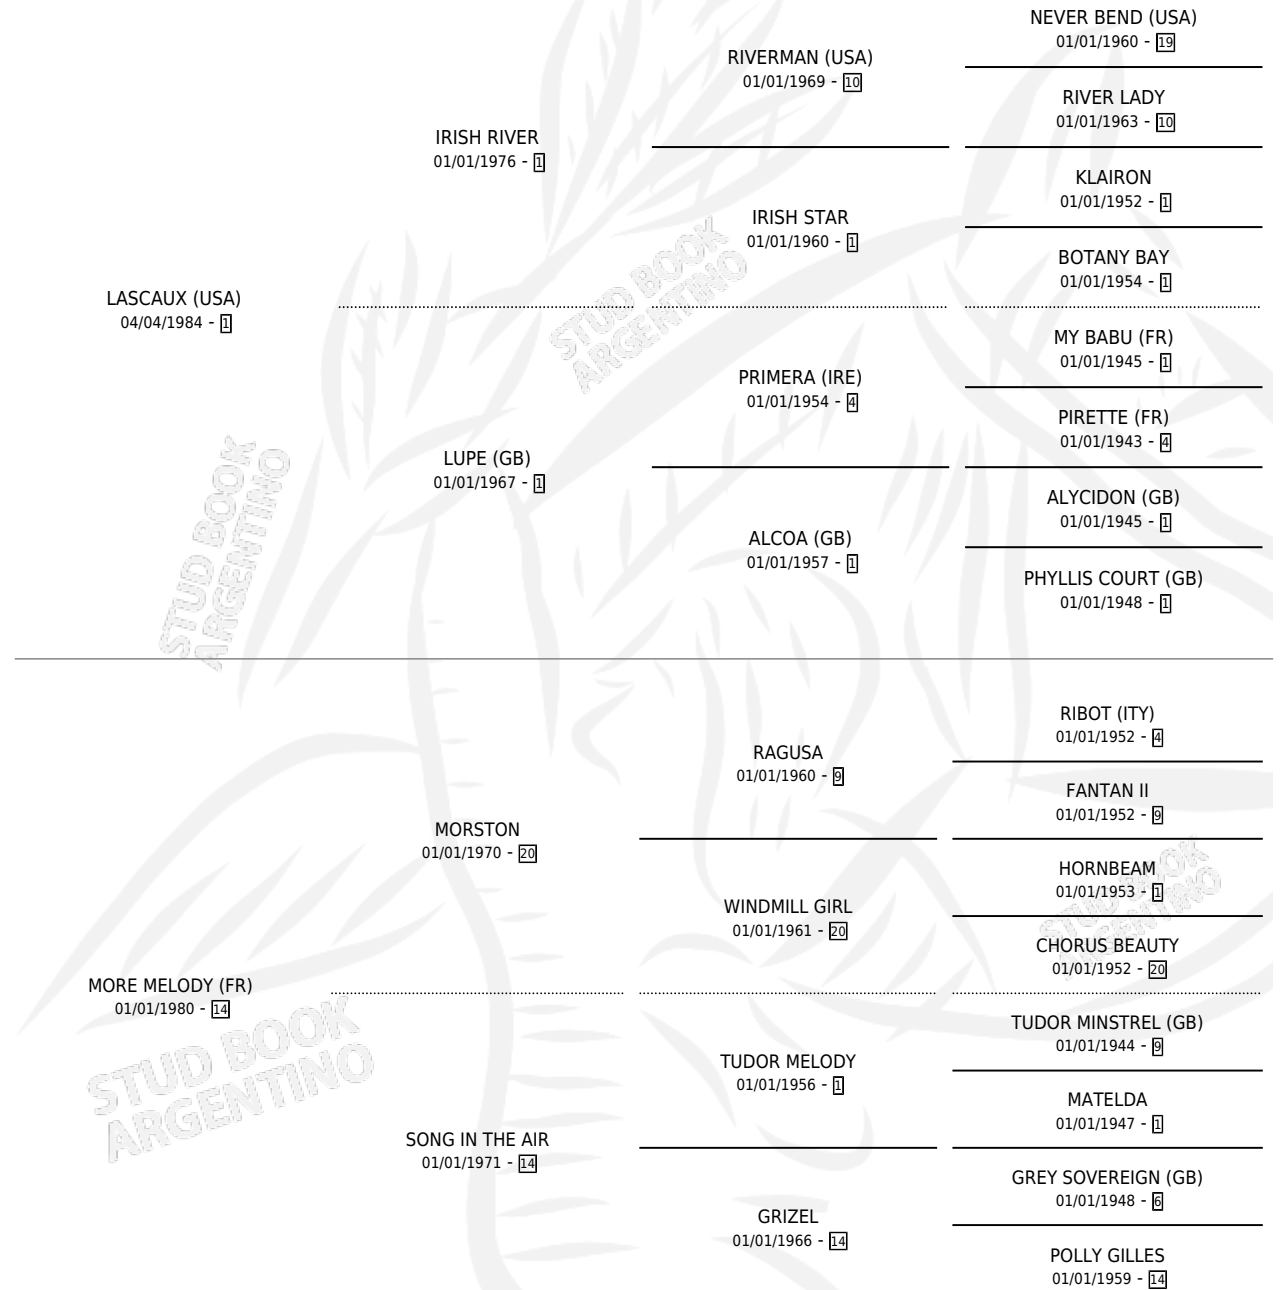

MELI MELO

por **LASCAUX (USA)** y **MORE MELODY (FR)** por **MORSTON**

Argentina · Macho · Zaino · SP · 02/11/1990
Familia 14-c · Volumen 34

ESTADO

TIPIFICACIÓN SANGUÍNEA	X
TIPIFICACIÓN POR ADN	X
PASAPORTE	X
IDENTIFICACIÓN POR MICROCHIP	X
REPRODUCTOR	X

Lugar de nacimiento: Los Cerrillos

Criador: Los Cerrillos

PEDIGREE

CAMPAÑA

Solo carreras oficiales de Argentina

POR EDAD

EDAD	CC	1°	2°	3°	4°	5°	NP	CLC	CLG	CLCG1	CLGG1	IMPORTE	GANANCIA / CC
4 AÑOS	1	0	0	0	0	0	1	0	0	0	0	\$0	\$0
TOTALES	1	0	0	0	0	0	1	0	0	0	0	\$0	\$0
%		0.0%	0.0%	0.0%	0.0%	0.0%	100%	0.0%	0.0%	0.0%	0.0%		