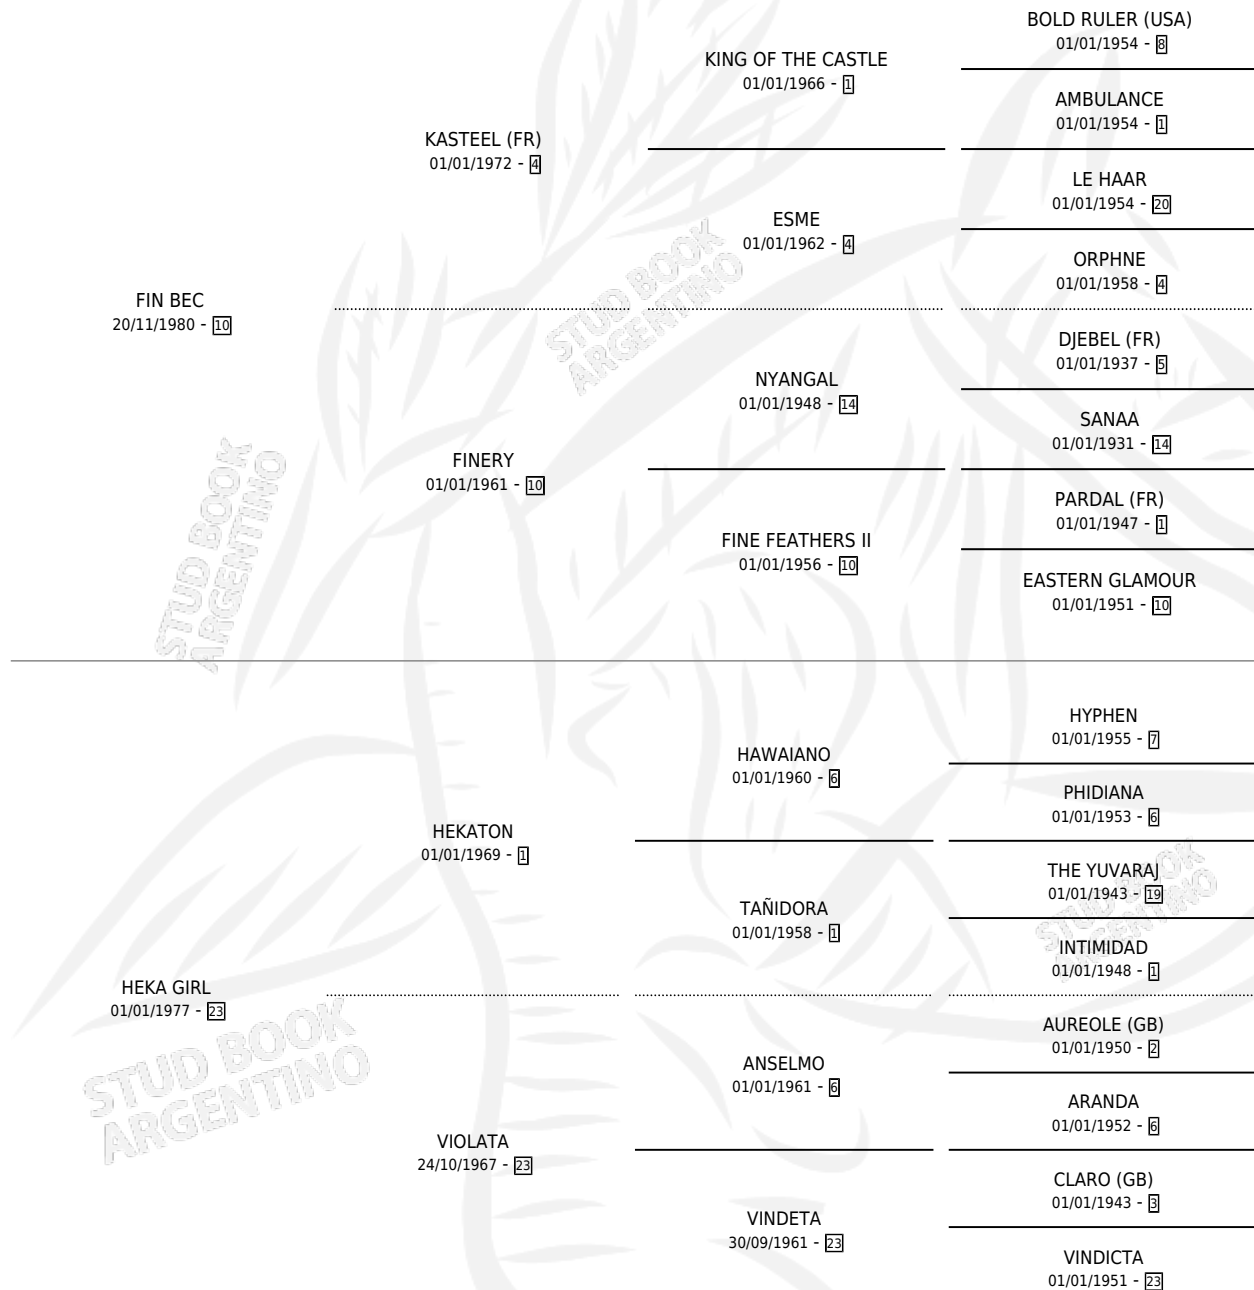

JAMILO

por **FIN BEC** y **HEKA GIRL** por **HEKATON**

Argentina · Macho · Zaino · SP · 12/10/1990
Familia 23-a · Volumen 34

ESTADO

TIPIFICACIÓN SANGUÍNEA	X
TIPIFICACIÓN POR ADN	X
PASAPORTE	X
IDENTIFICACIÓN POR MICROCHIP	X
REPRODUCTOR	X

Lugar de nacimiento: Karolyi

Criador: Sin dato

PEDIGREE