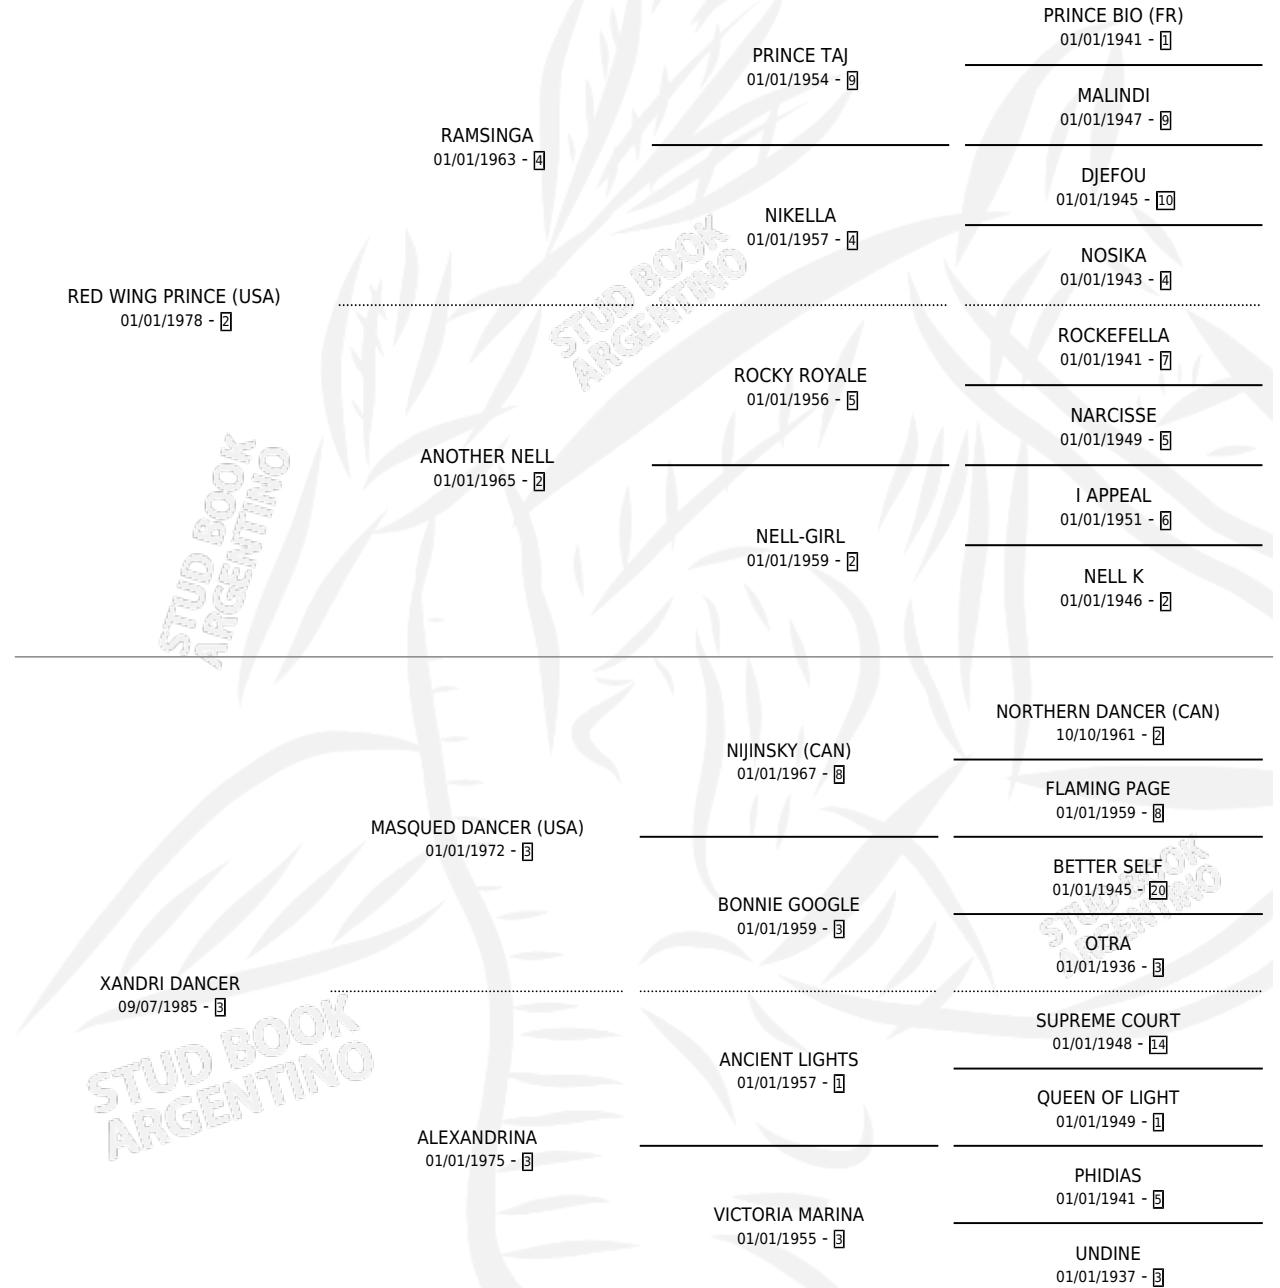

EL SUMBO

por **RED WING PRINCE (USA)** y **XANDRI DANCER** por
MASQUED DANCER (USA)

Argentina · Macho · Zaino Negro · SP · 22/09/1990
Familia 3-j · Volumen 34

ESTADO

TIPIFICACIÓN SANGUÍNEA	X
TIPIFICACIÓN POR ADN	X
PASAPORTE	X
IDENTIFICACIÓN POR MICROCHIP	X
REPRODUCTOR	X

Lugar de nacimiento: Panamericano

Criador: Sin dato

PEDIGREE

CAMPAÑA

Solo carreras oficiales de Argentina

POR EDAD

EDAD	CC	1°	2°	3°	4°	5°	NP	CLC	CLG	CLCG1	CLGG1	IMPORTE	GANANCIA / CC
3 AÑOS	4	1	1	0	0	0	2	0	0	0	0	\$6,222	\$1,556
4 AÑOS	6	1	0	0	1	1	3	0	0	0	0	\$4,914	\$819
5 AÑOS	5	0	0	0	0	0	5	0	0	0	0	\$0	\$0
TOTALES	15	2	1	0	1	1	10	0	0	0	0	\$11,136	\$742
%		13.3%	6.7%	0.0%	6.7%	6.7%	66.7%	0.0%	0.0%	0.0%	0.0%		

Ganador de 2 carreras en La Plata - \$11,136, a los 3 y 4 años.

POR DISTANCIA

HIPODROMO	CC	1°	2°	3°	4°	5°	NP	CLC	CLG	CLCG1	CLGG1	IMPORTE
LA PLATA	15	2	1	0	1	1	10	0	0	0	0	\$11,136
1100 MTS	1	0	0	0	0	0	1	0	0	0	0	\$0
1600 MTS	8	2	0	0	1	0	5	0	0	0	0	\$9,914
1200 MTS	3	0	0	0	0	0	3	0	0	0	0	\$0
2000 MTS	1	0	0	0	0	1	0	0	0	0	0	\$0
1400 MTS	1	0	0	0	0	0	1	0	0	0	0	\$0
1000 MTS	1	0	1	0	0	0	0	0	0	0	0	\$1,222