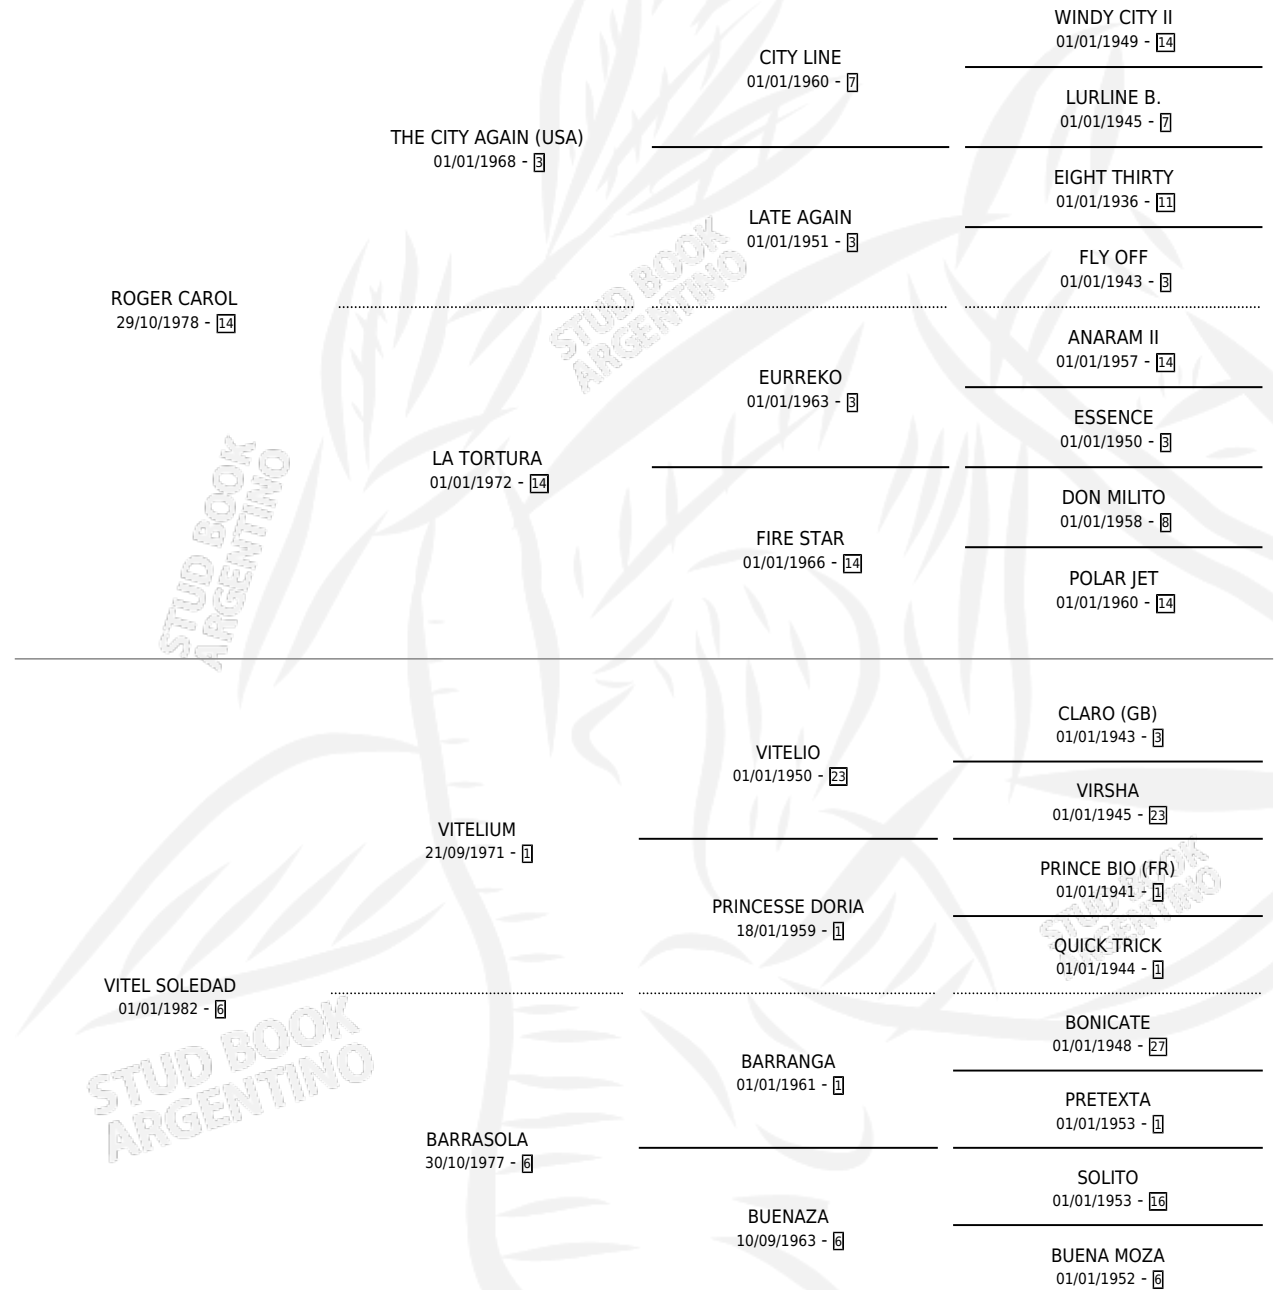

ROGER SOY

por ROGER CAROL y VITEL SOLEDAD por VITELIUM

Argentina · Macho · Zaino · SP · 08/11/1990
Familia 6-d · Volumen 34

ESTADO

TIPIFICACIÓN SANGUÍNEA	X
TIPIFICACIÓN POR ADN	X
PASAPORTE	X
IDENTIFICACIÓN POR MICROCHIP	X
REPRODUCTOR	X

Lugar de nacimiento: Don Fabian

Criador: Sin dato

PEDIGREE

ROGER SOY

Datos oficiales del Stud Book Argentino

Documento generado el 07/05/2026

studbook.org.ar