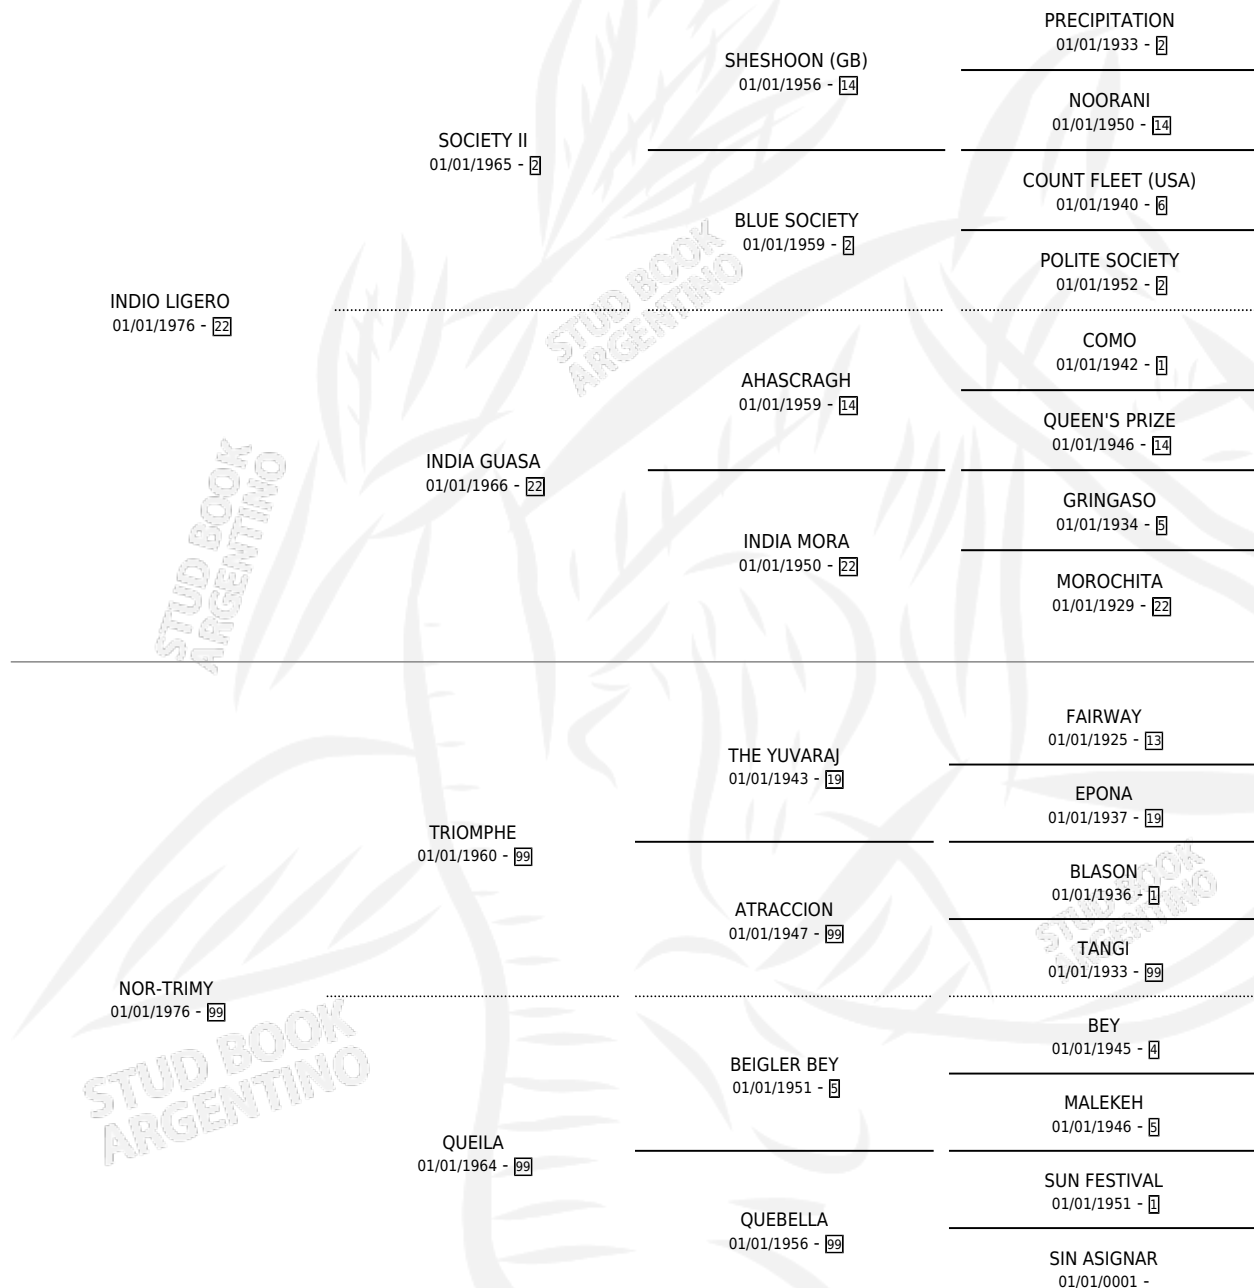

NESKACHA

por **INDIO LIGERO** y **NOR-TRIMY** por **TRIOMPHE**

Argentina · Hembra · Zaino · SP · 25/10/1990
Familia 99 · Volumen 34

ESTADO

TIPIFICACIÓN SANGUÍNEA	✓
TIPIFICACIÓN POR ADN	X
PASAPORTE	X
IDENTIFICACIÓN POR MICROCHIP	X
REPRODUCTOR	✓

Lugar de nacimiento: Neskacha Polita

Criador: Sin dato

~

HIJOS

	MACHOS	HEMBRAS
2 NACIERON	1	1
SIN ACTUACIONES		

PEDIGREE