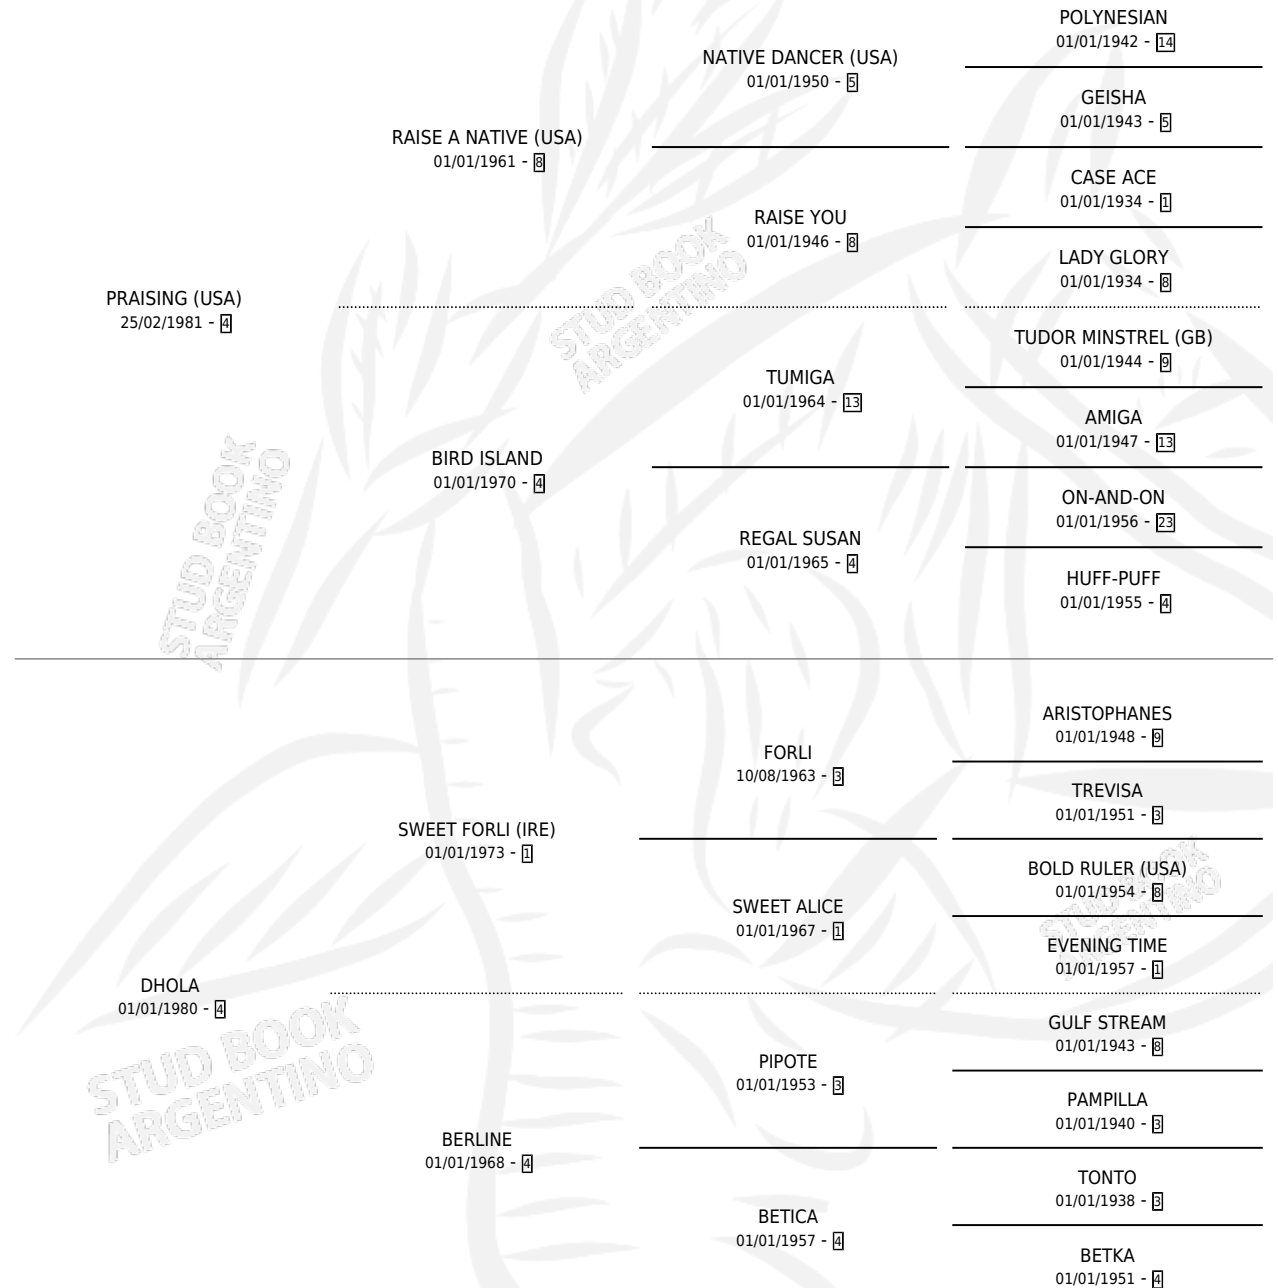

TAPAYU

por **PRAISING (USA)** y **DHOLA** por **SWEET FORLI (IRE)**

Argentina · Macho · Zaino · SP · 06/11/1990
Familia 4-b · Volumen 34

ESTADO

TIPIFICACIÓN SANGUÍNEA	X
TIPIFICACIÓN POR ADN	X
PASAPORTE	X
IDENTIFICACIÓN POR MICROCHIP	X
REPRODUCTOR	X

Lugar de nacimiento: Los Olivos

Criador: Los Olivos

PEDIGREE

TAPAYU

Datos oficiales del Stud Book Argentino

Documento generado el 02/05/2026

studbook.org.ar