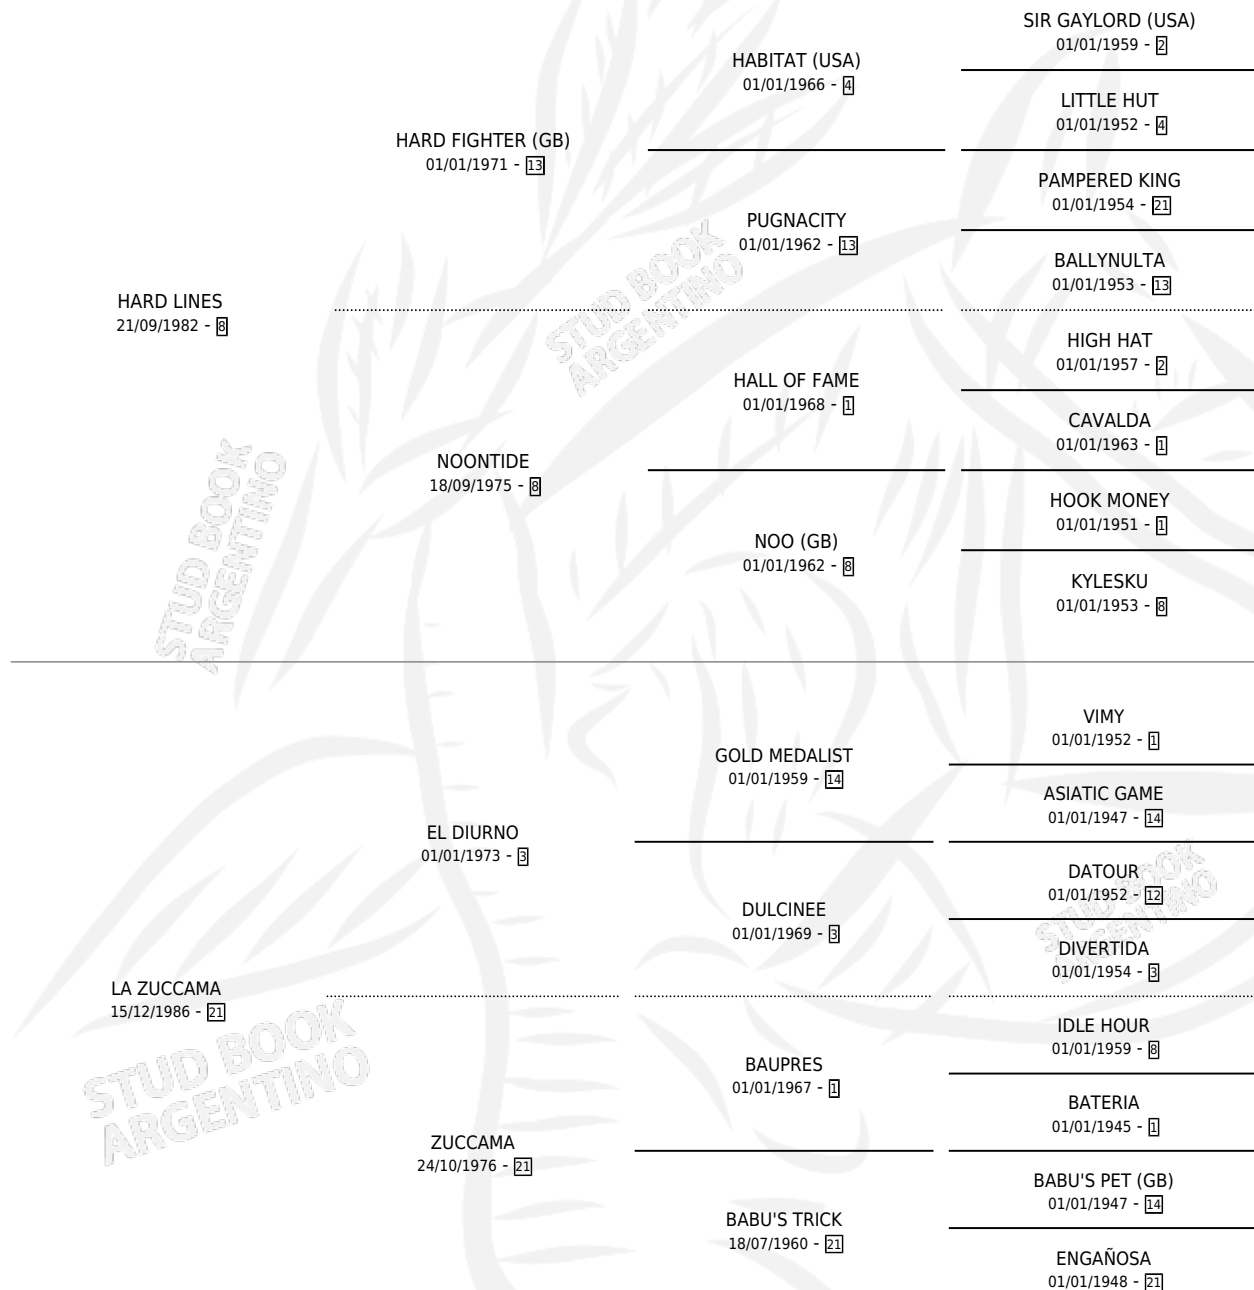

HARDIA

por **HARD LINES** y **LA ZUCCAMA** por **EL DIURNO**

Argentina · Hembra · Alazan · SP · 16/10/1990
Familia 21-a · Volumen 34

ESTADO

TIPIFICACIÓN SANGUÍNEA	X
TIPIFICACIÓN POR ADN	X
PASAPORTE	X
IDENTIFICACIÓN POR MICROCHIP	X
REPRODUCTOR	X

Lugar de nacimiento: La Paloma Blanca

Criador: Sin dato

PEDIGREE

HARDIA

Datos oficiales del Stud Book Argentino

Documento generado el 05/05/2026

studbook.org.ar