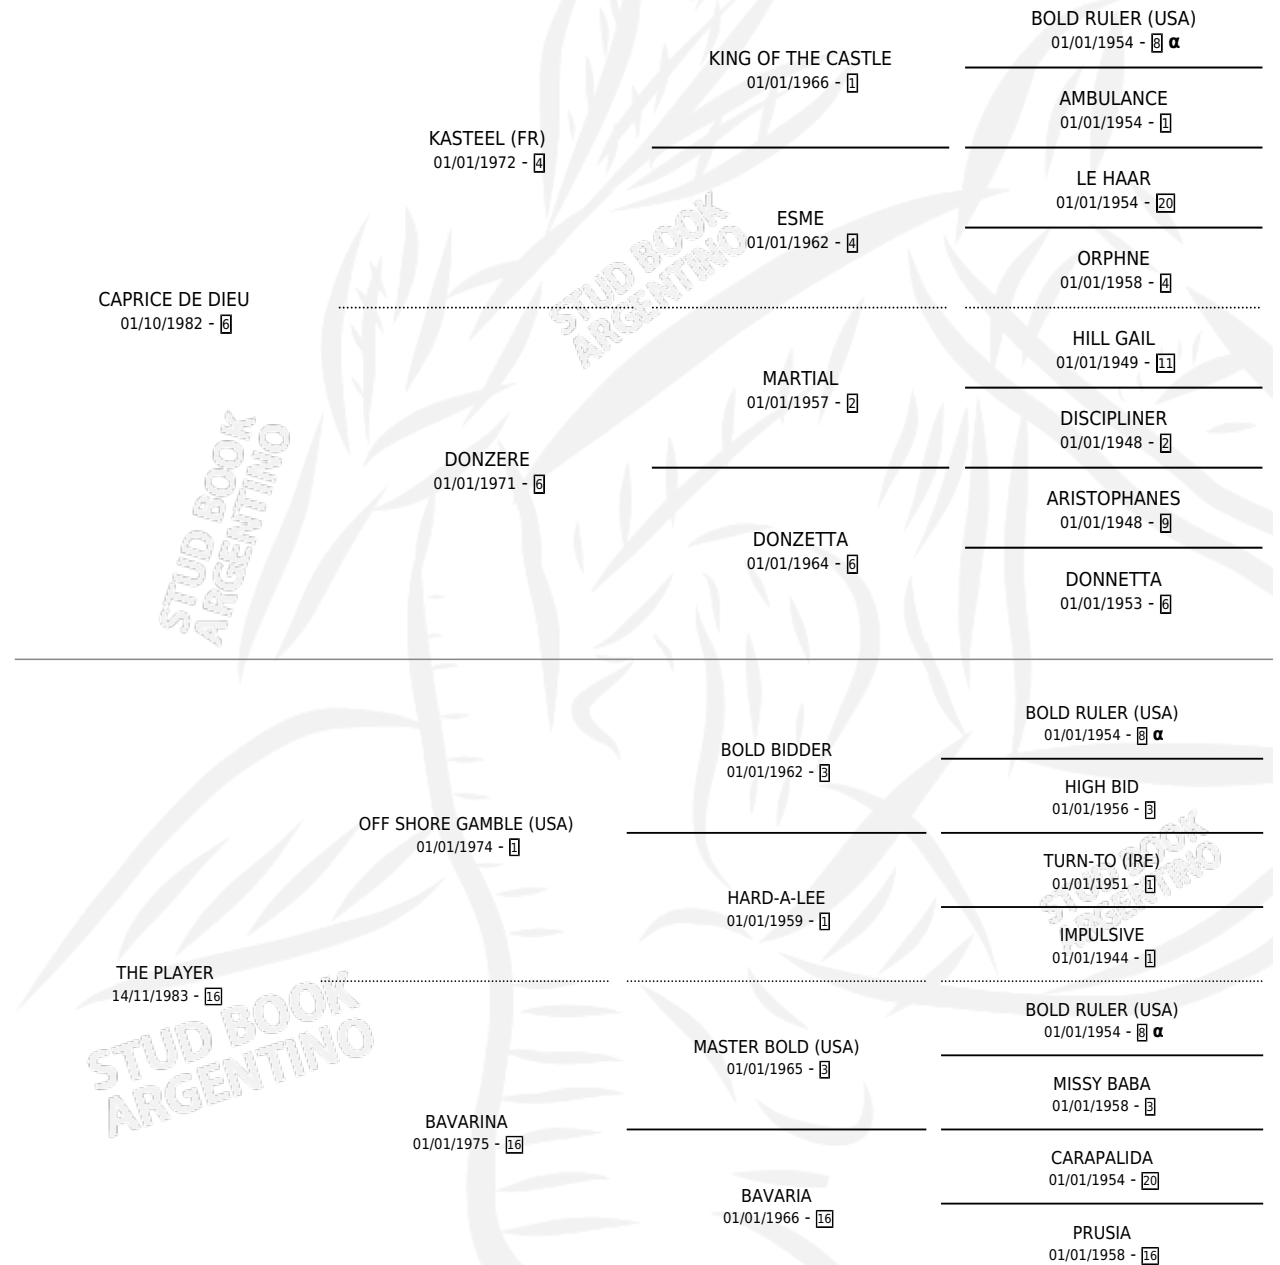

CAPRICHITO MIO

por CAPRICE DE DIEU y THE PLAYER por OFF SHORE
GAMBLE (USA)

Argentina · Macho · Alazan · SP · 16/10/1990
Familia 16-e · Volumen 34

ESTADO

TIPIFICACIÓN SANGUÍNEA	X
TIPIFICACIÓN POR ADN	X
PASAPORTE	X
IDENTIFICACIÓN POR MICROCHIP	X
REPRODUCTOR	X

Lugar de nacimiento: Panamericano
Criador: Sin dato

PEDIGREE

INBREEDING : α