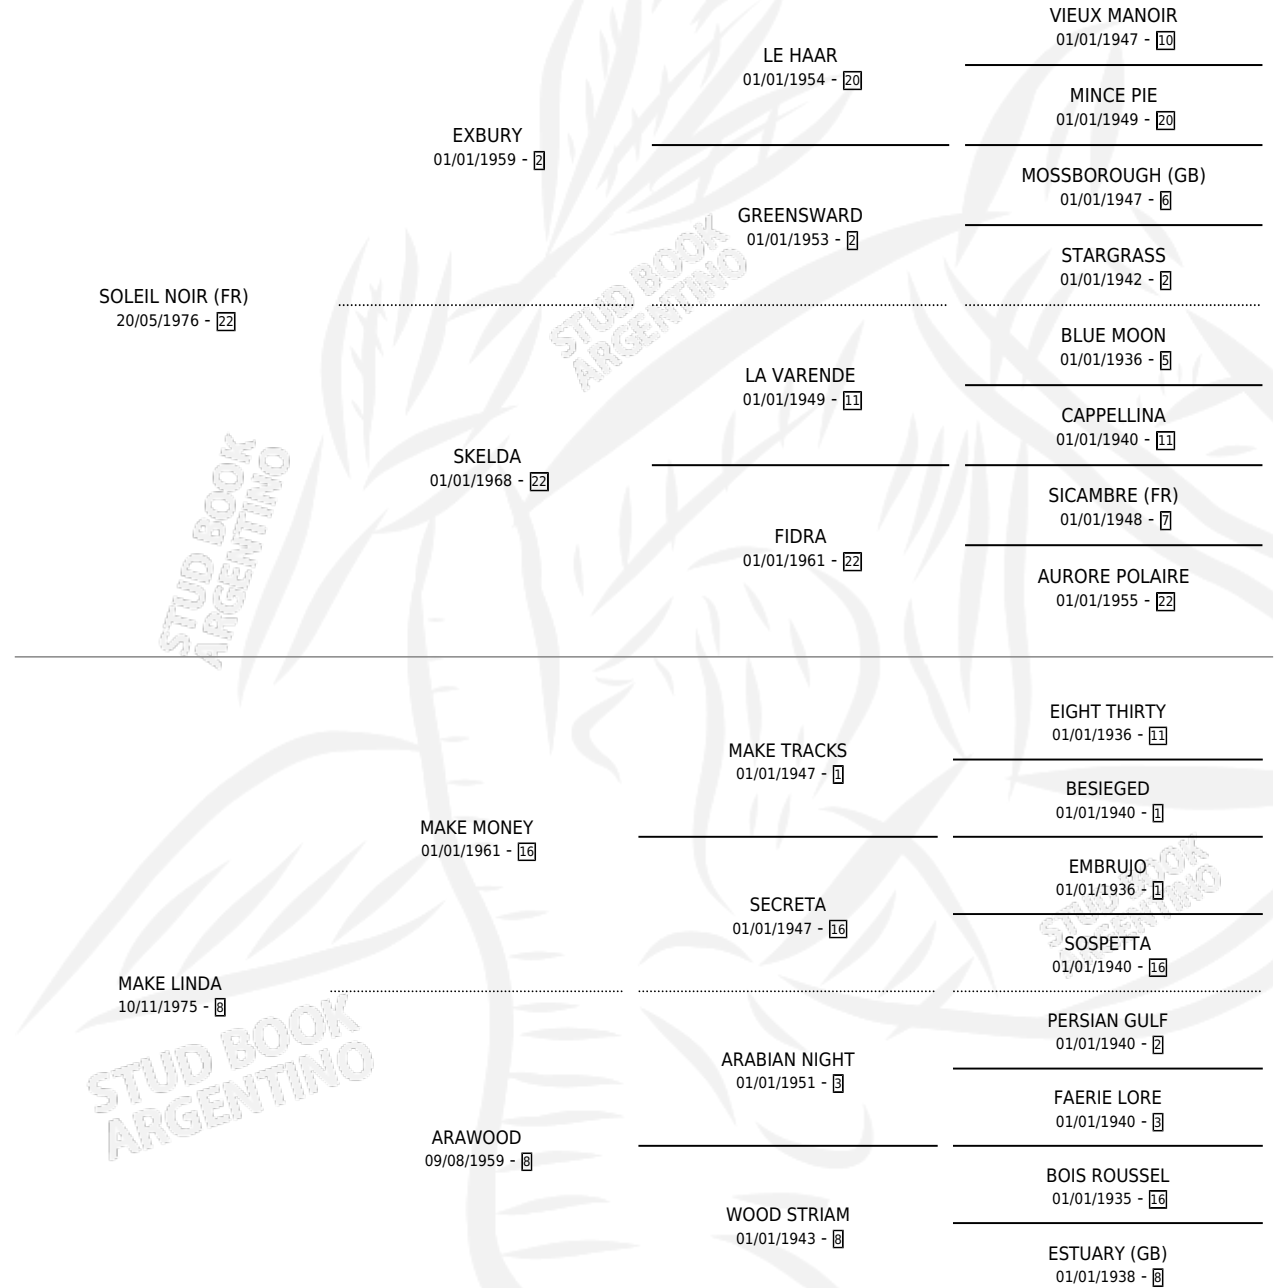

MUY SALVADORA

por SOLEIL NOIR (FR) y MAKE LINDA por MAKE MONEY

Argentina · Hembra · Tordillo · SP · 06/09/1990
Familia 8-g · Volumen 34

ESTADO

TIPIFICACIÓN SANGUÍNEA	✓
TIPIFICACIÓN POR ADN	X
PASAPORTE	X
IDENTIFICACIÓN POR MICROCHIP	X
REPRODUCTOR	✓

Lugar de nacimiento: Campo particular
Criador: Charles Sacia

~

HIJOS

	MACHOS	HEMBRAS
1 NACIERON	1	0

SIN ACTUACIONES

PEDIGREE

CAMPAÑA

Solo carreras oficiales de Argentina

Placés en La Plata y Tucuman en 9 carreras disputadas.

POR DISTANCIA

HIPODROMO	CC	1°	2°	3°	4°	5°	NP	CLC	CLG	CLCG1	CLGG1	IMPORTE
TUCUMAN	1	0	1	0	0	0	0	0	0	0	0	\$320
1200 MTS	1	0	1	0	0	0	0	0	0	0	0	\$320
LA PLATA	8	0	1	0	1	3	3	0	0	0	0	\$1,534
1000 MTS	2	0	0	0	0	1	1	0	0	0	0	\$0
1100 MTS	3	0	0	0	1	1	1	0	0	0	0	\$312
1400 MTS	1	0	0	0	0	1	0	0	0	0	0	\$0
1200 MTS	2	0	1	0	0	0	1	0	0	0	0	\$1,222