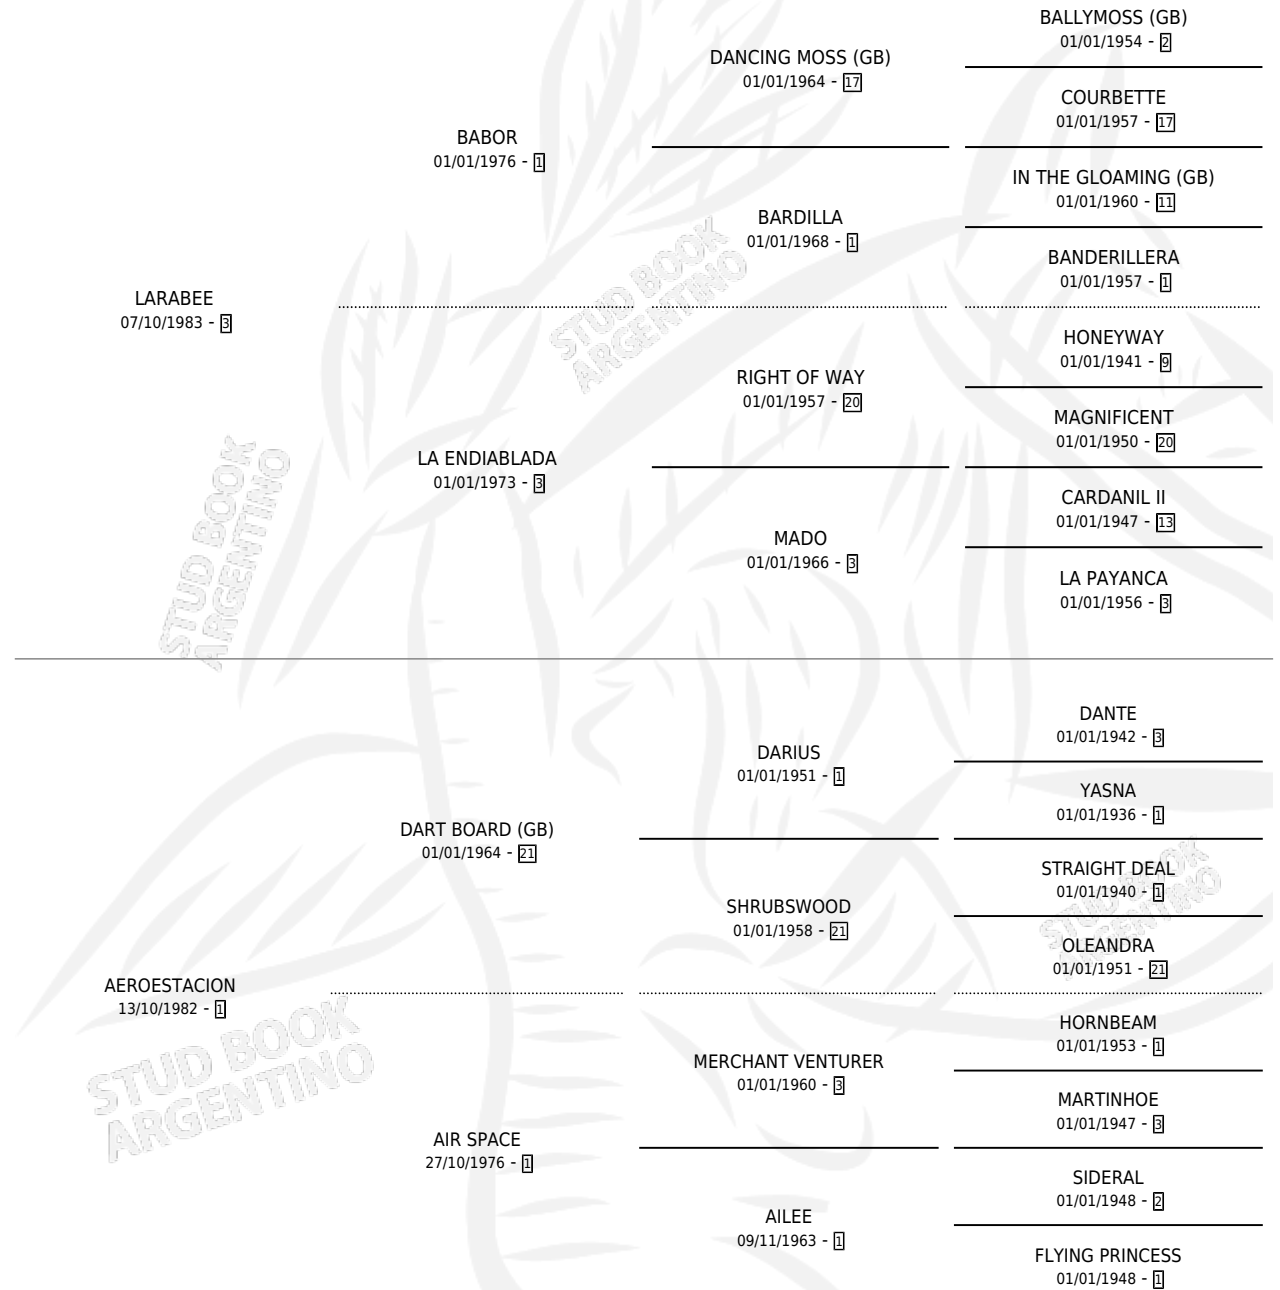

LA BARBARICA

por LARABEE y AEROESTACION por DART BOARD (GB)

Argentina · Hembra · Alazan Tostado · SP · 18/11/1990
Familia 1-I · Volumen 34

ESTADO

TIPIFICACIÓN SANGUÍNEA	X
TIPIFICACIÓN POR ADN	X
PASAPORTE	X
IDENTIFICACIÓN POR MICROCHIP	X
REPRODUCTOR	✓

Lugar de nacimiento: Don Santiago

Criador: Sin dato

PEDIGREE