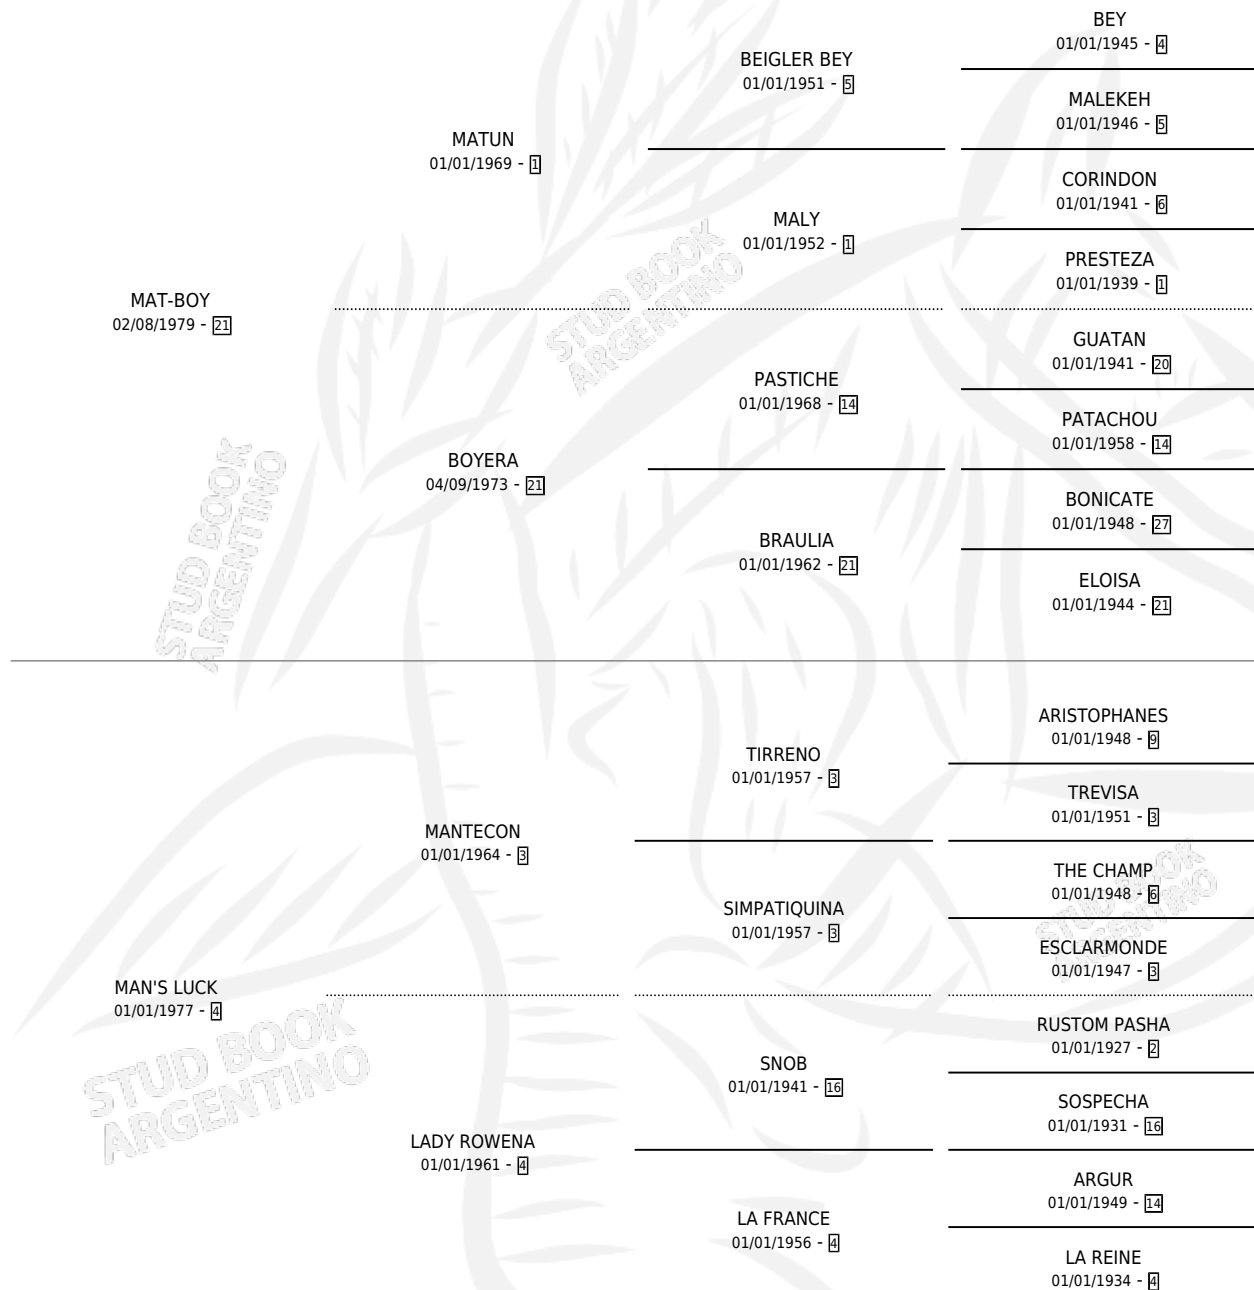

MAT LUCK

por MAT-BOY y MAN'S LUCK por MANTECON

Argentina · Macho · Zaino · SP · 02/11/1990
Familia 4-h · Volumen 34

ESTADO

TIPIFICACIÓN SANGUÍNEA	X
TIPIFICACIÓN POR ADN	X
PASAPORTE	X
IDENTIFICACIÓN POR MICROCHIP	X
REPRODUCTOR	X

Lugar de nacimiento: Abolengo

Criador: Abolengo

PEDIGREE

MAT LUCK

Datos oficiales del Stud Book Argentino

Documento generado el 26/04/2026

studbook.org.ar