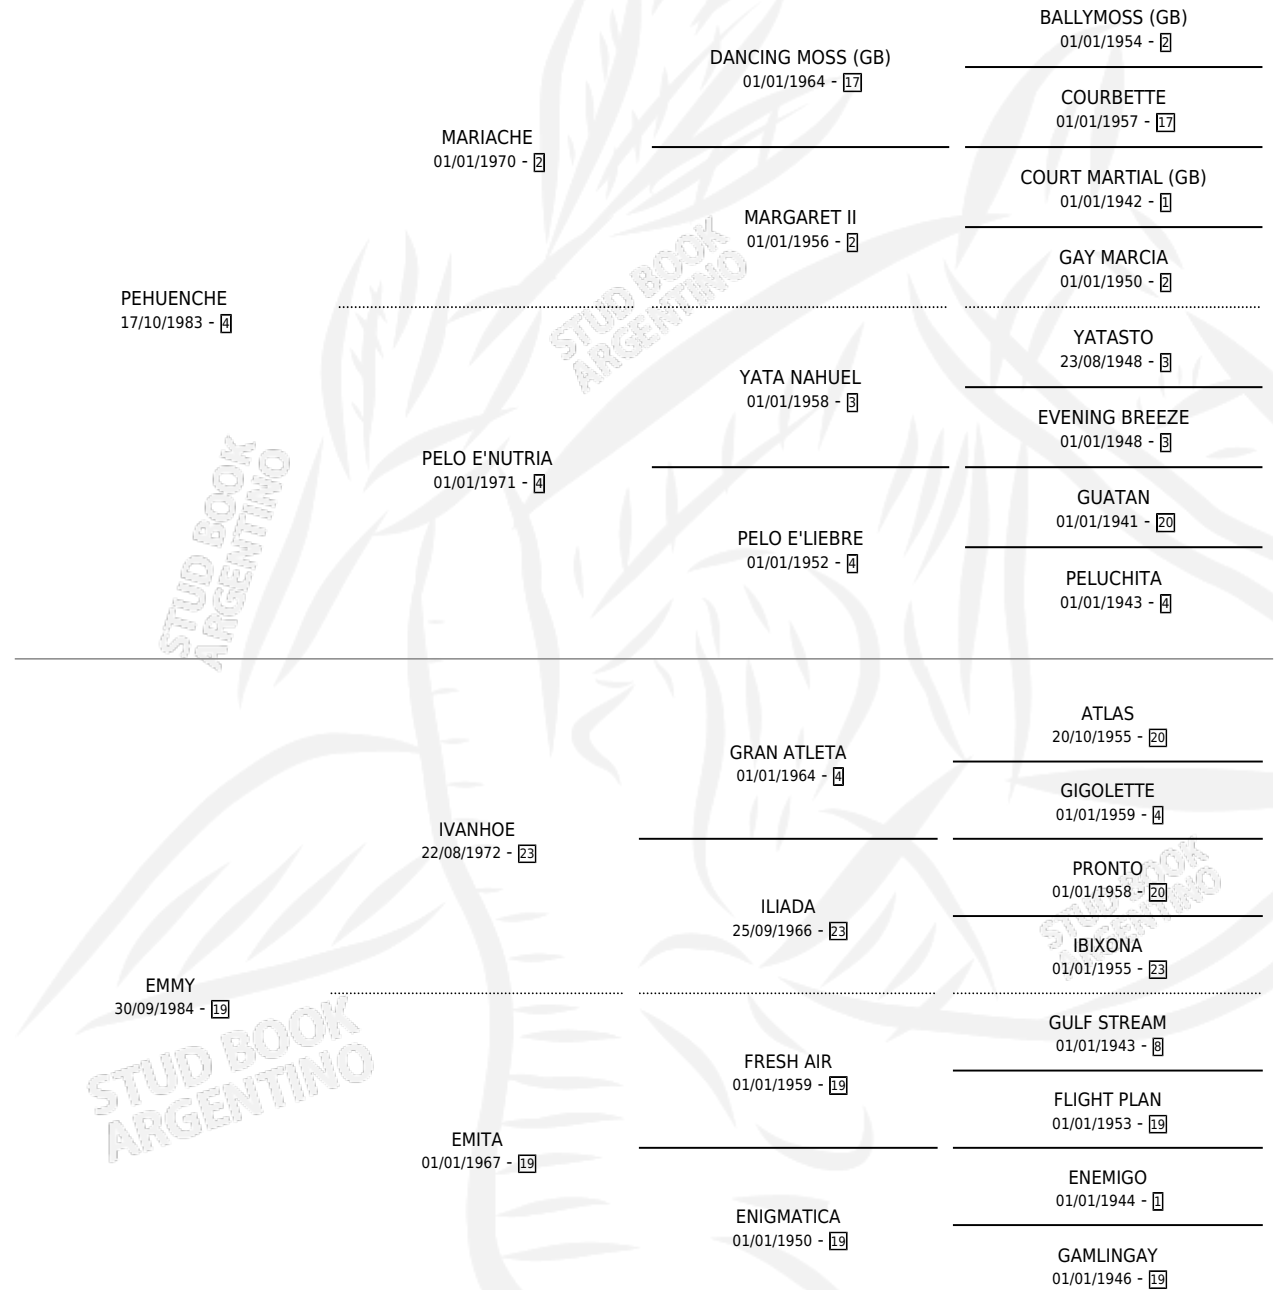

# MALHUE

por PEHUENCHE y EMMY por IVANHOE

Argentina · Hembra · Alazan · SP · 31/10/1990  
Familia 19-c · Volumen 34

## ESTADO

TIPIFICACIÓN SANGUÍNEA	X
TIPIFICACIÓN POR ADN	X
PASAPORTE	X
IDENTIFICACIÓN POR MICROCHIP	X
REPRODUCTOR	X

**Lugar de nacimiento:** Las Mostazas

**Criador:** Sin dato

## PEDIGREE