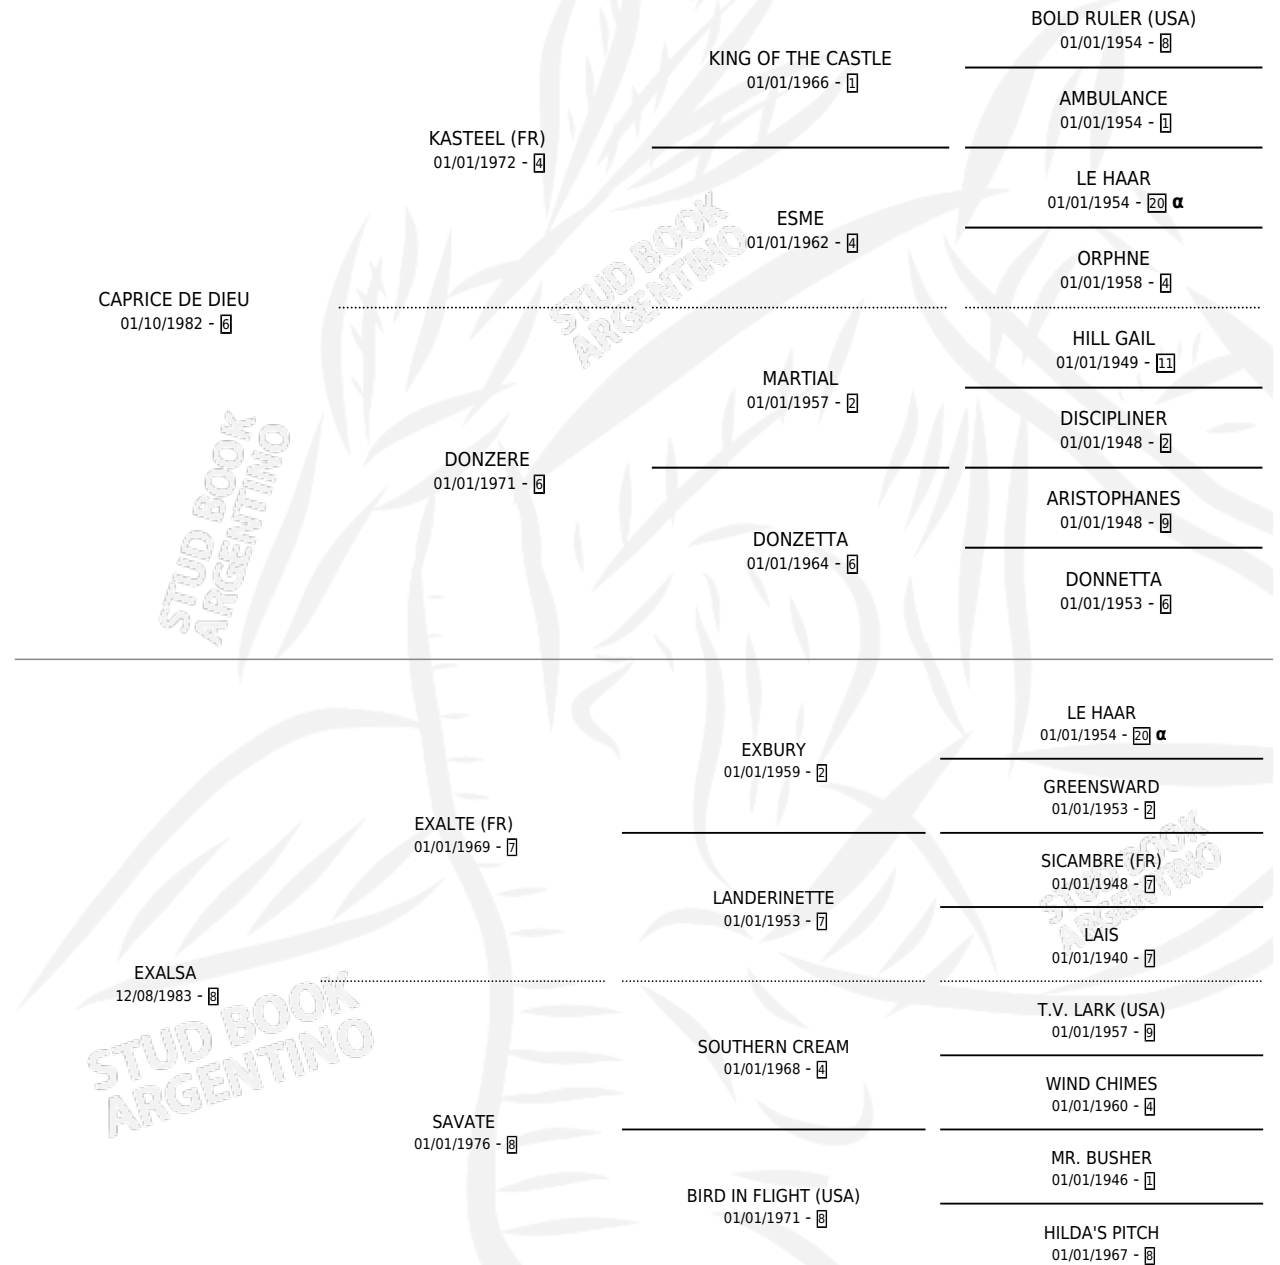

## ESTADO

TIPIFICACIÓN SANGUÍNEA	X
TIPIFICACIÓN POR ADN	X
PASAPORTE	X
IDENTIFICACIÓN POR MICROCHIP	X
REPRODUCTOR	X

**Lugar de nacimiento:** Panamericano

**Criador:** Sin dato

## PEDIGREE

INBREEDING : α