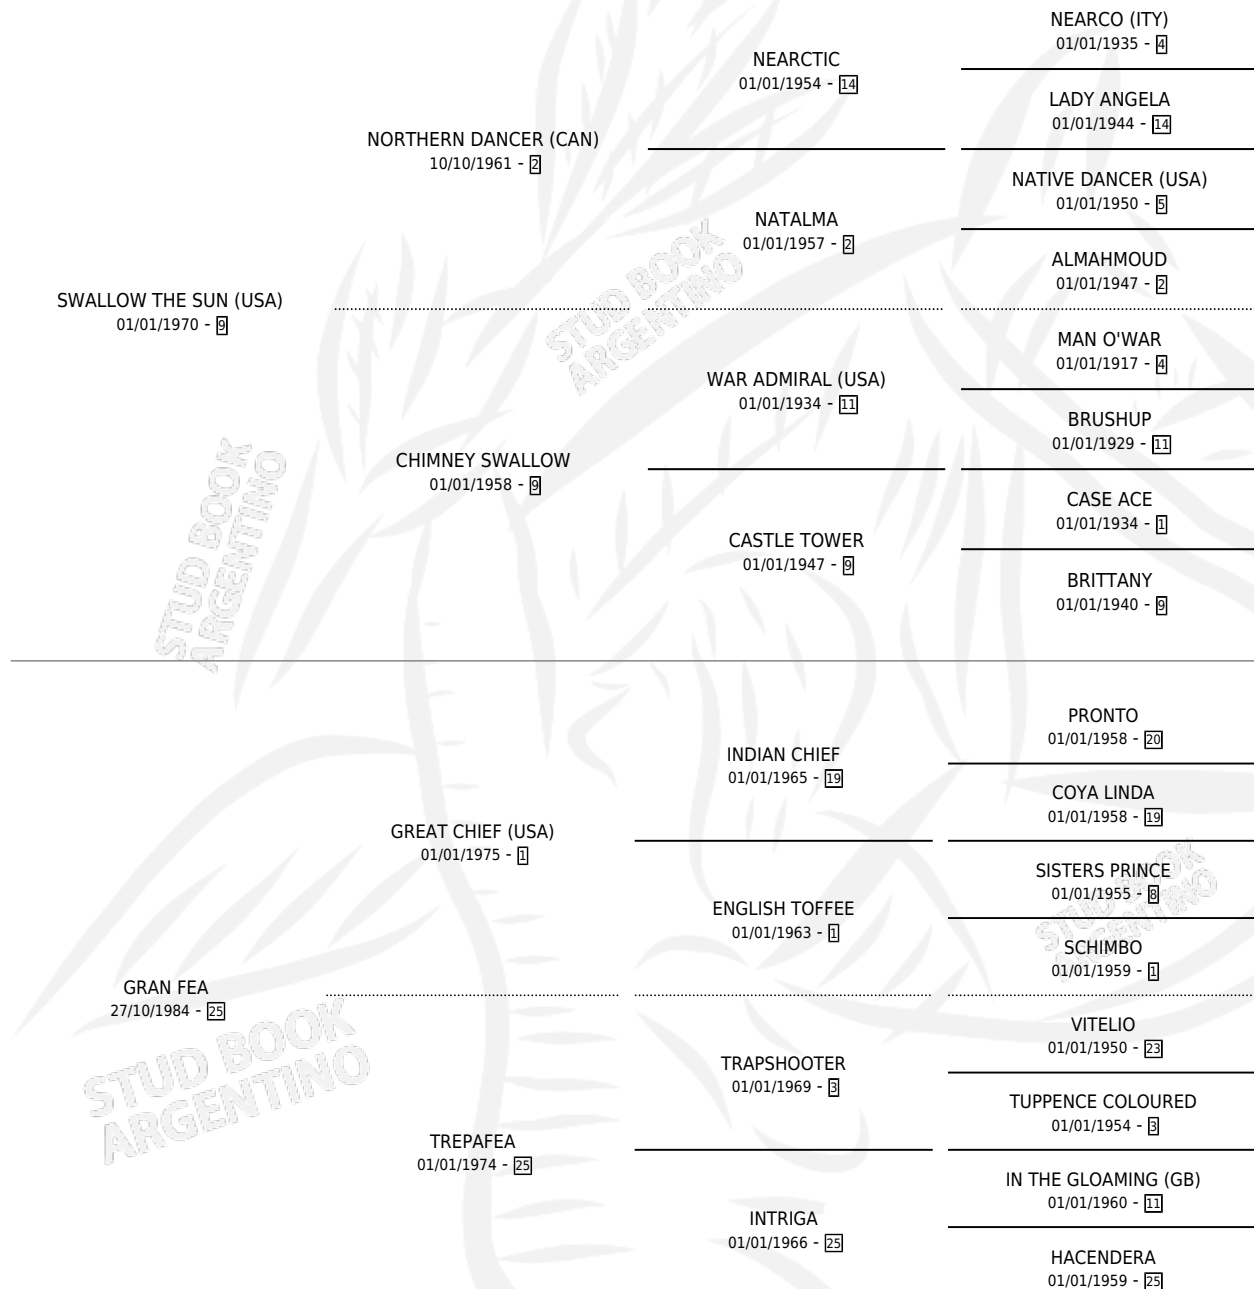

FEUCHO SUN

por SWALLOW THE SUN (USA) y GRAN FEA por GREAT CHIEF (USA)

Argentina · Macho · Zaino · SP · 20/10/1990
Familia 25 · Volumen 34

ESTADO

TIPIFICACIÓN SANGUÍNEA	✓
TIPIFICACIÓN POR ADN	X
PASAPORTE	X
IDENTIFICACIÓN POR MICROCHIP	X
REPRODUCTOR	✓

Lugar de nacimiento: El Puntano

Criador: Sin dato

~

HIJOS

	MACHOS	HEMBRAS
2 NACIERON	1	1
SIN ACTUACIONES		

PEDIGREE

SERVICIOS PADRILLO

TEMPORADA	HARAS	SERVICIO	NAC.	EFFECTIVIDAD
1995	EL PUNTANO	3	2	66.67 %

FEUCHO SUN

Datos oficiales del Stud Book Argentino

Documento generado el 04/05/2026

studbook.org.ar