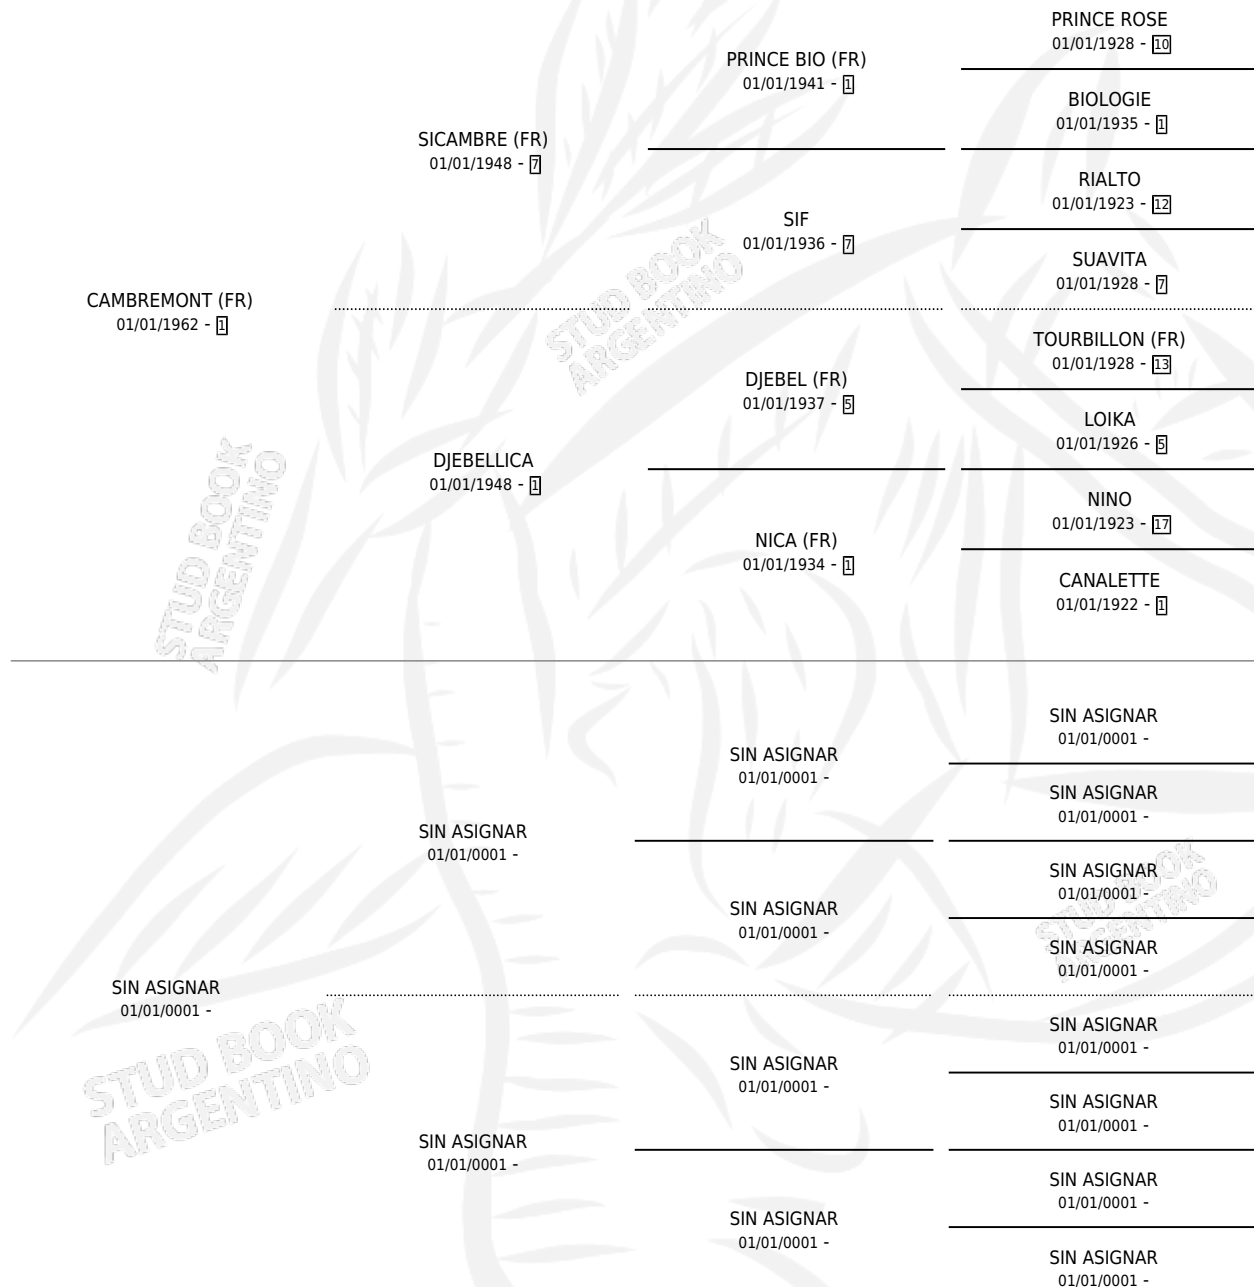

ORLY

por **CAMBREMONT (FR)** y **SIN ASIGNAR** por **SIN ASIGNAR**

Argentina · Macho · Alazan · SP · 01/01/1971
Familia · Volumen 27

ESTADO

TIPIFICACIÓN SANGUÍNEA	X
TIPIFICACIÓN POR ADN	X
PASAPORTE	X
IDENTIFICACIÓN POR MICROCHIP	X
REPRODUCTOR	✓

Lugar de nacimiento: Campo particular

Criador: Sin dato

PEDIGREE

SERVICIOS PADRILLO

TEMPORADA	HARAS	SERVICIO	NAC.	EFFECTIVIDAD
0	IMPORTADO EN VIENTRE	1	0	0.00 %

ORLY

Datos oficiales del Stud Book Argentino

Documento generado el 04/05/2026