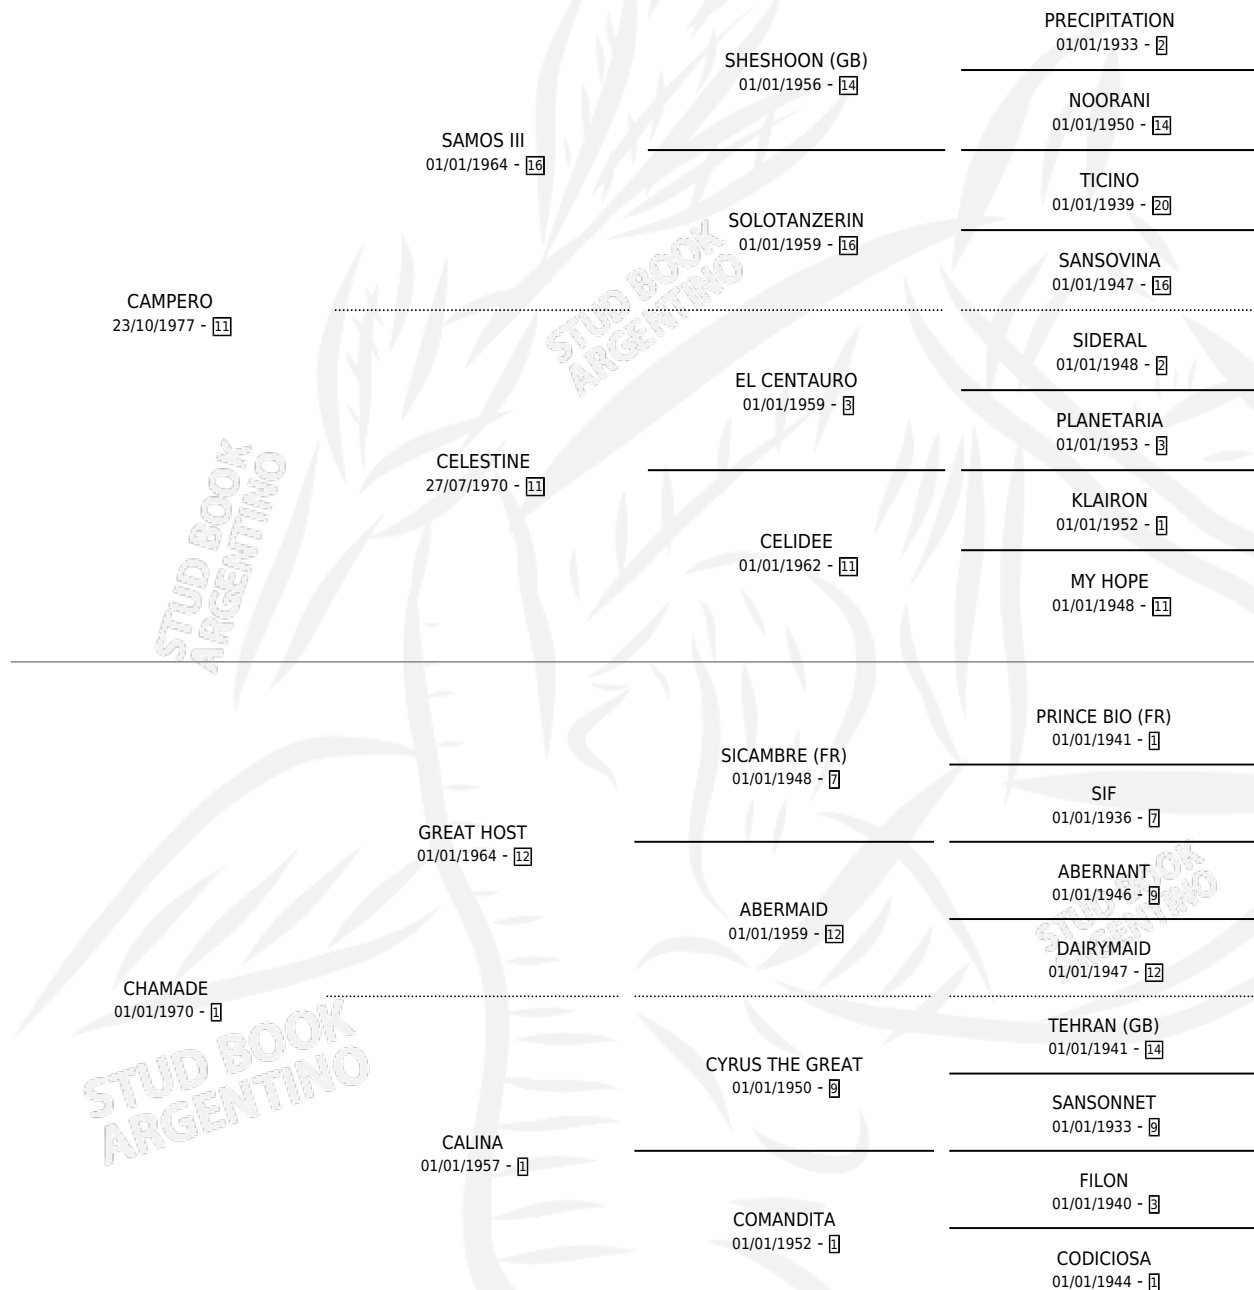

CHACIRETE

por CAMPERO y CHAMADE por GREAT HOST

Argentina · Macho · Alazan · SP · 24/10/1990
Familia 1-j · Volumen 34

ESTADO

TIPIFICACIÓN SANGUÍNEA	X
TIPIFICACIÓN POR ADN	X
PASAPORTE	X
IDENTIFICACIÓN POR MICROCHIP	X
REPRODUCTOR	X

Lugar de nacimiento: Las Ortigas

Criador: Sin dato

PEDIGREE

CHACIRETE

Datos oficiales del Stud Book Argentino

Documento generado el 28/04/2026

studbook.org.ar