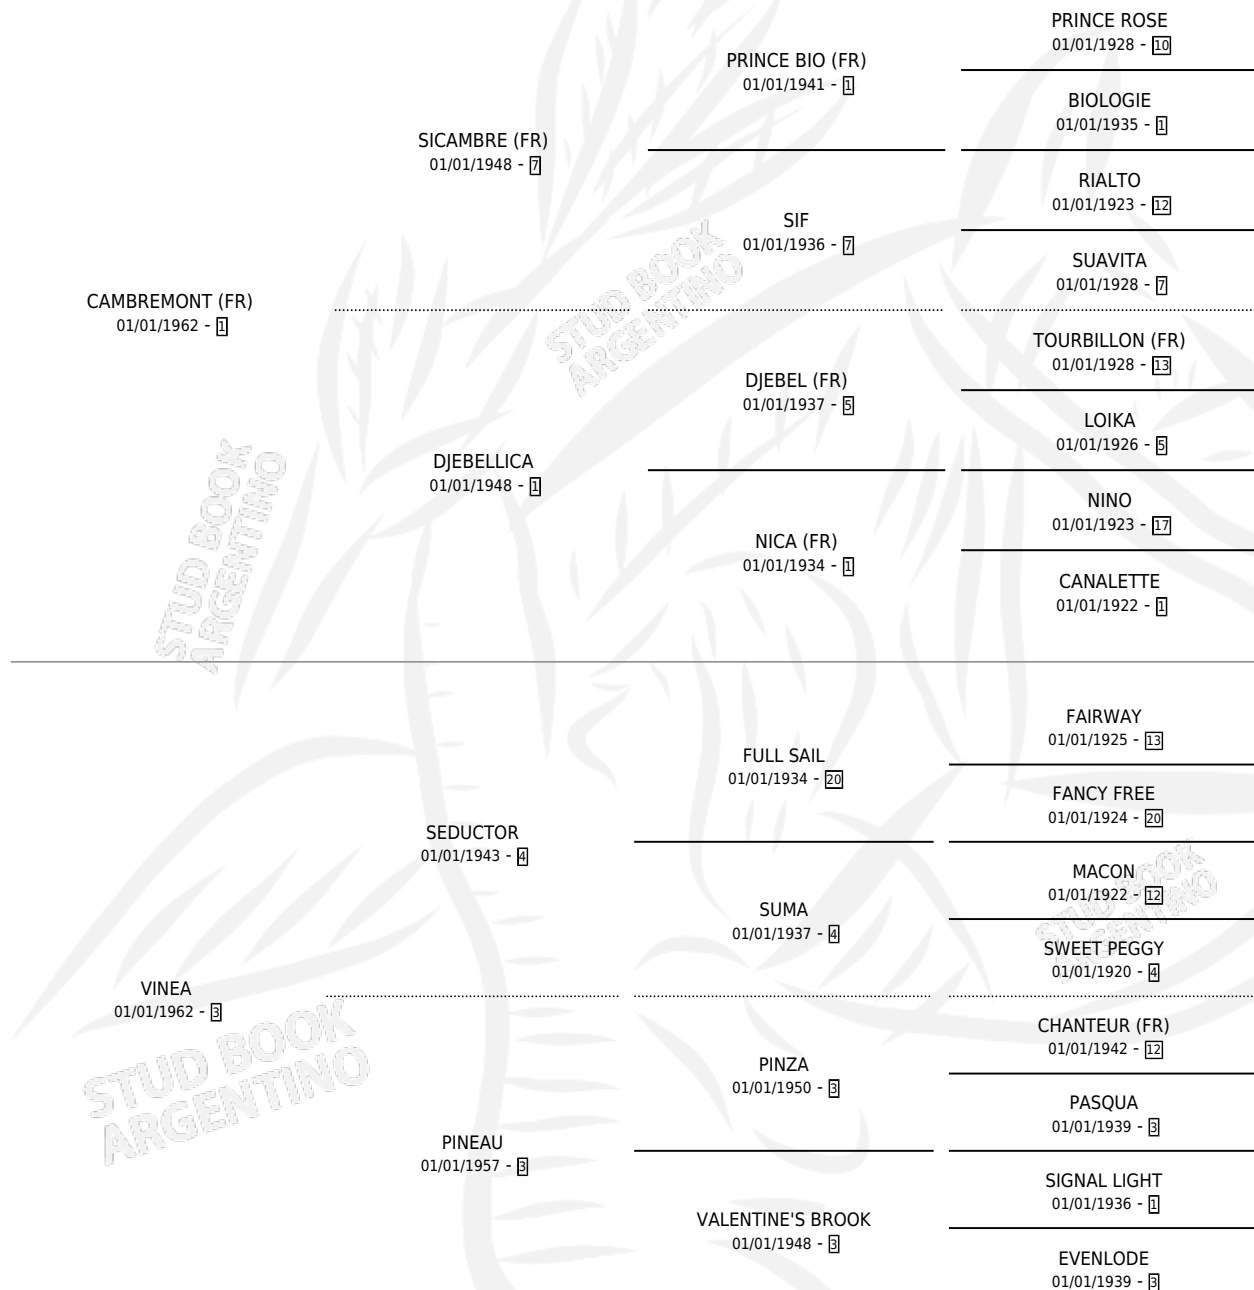

BODEGA

por **CAMBREMONT (FR)** y **VINEA** por **SEDUCTOR**

Argentina · Hembra · Zaino Colorado · SP · 01/01/1971
Familia 3-I · Volumen 27

ESTADO

TIPIFICACIÓN SANGUÍNEA	X
TIPIFICACIÓN POR ADN	X
PASAPORTE	X
IDENTIFICACIÓN POR MICROCHIP	X
REPRODUCTOR	✓

Lugar de nacimiento: Campo particular

Criador: Sin dato

~

HIJOS

	MACHOS	HEMBRAS
2 NACIERON	2	0
2 CORRIERON	2	0
1 GANARON	1	0
0 GANADORES CL	0 GANADORES GR	0 GANADORES G1

PEDIGREE

S

mientos 1 / Efectividad 33.33%

PADRILLO	PRODUCTO	CRIADOR	1ER SERVICIO	ÚLTIMO SERVICIO
CIPOL	Ø		18/10/1985	13/11/1985
BODEGA	VIÑAL (M A, 11/10/1984)	LOPEZ ALBERTO LUIS		

Datos oficiales del Stud Book Argentino

Documento generado el 16/06/2026