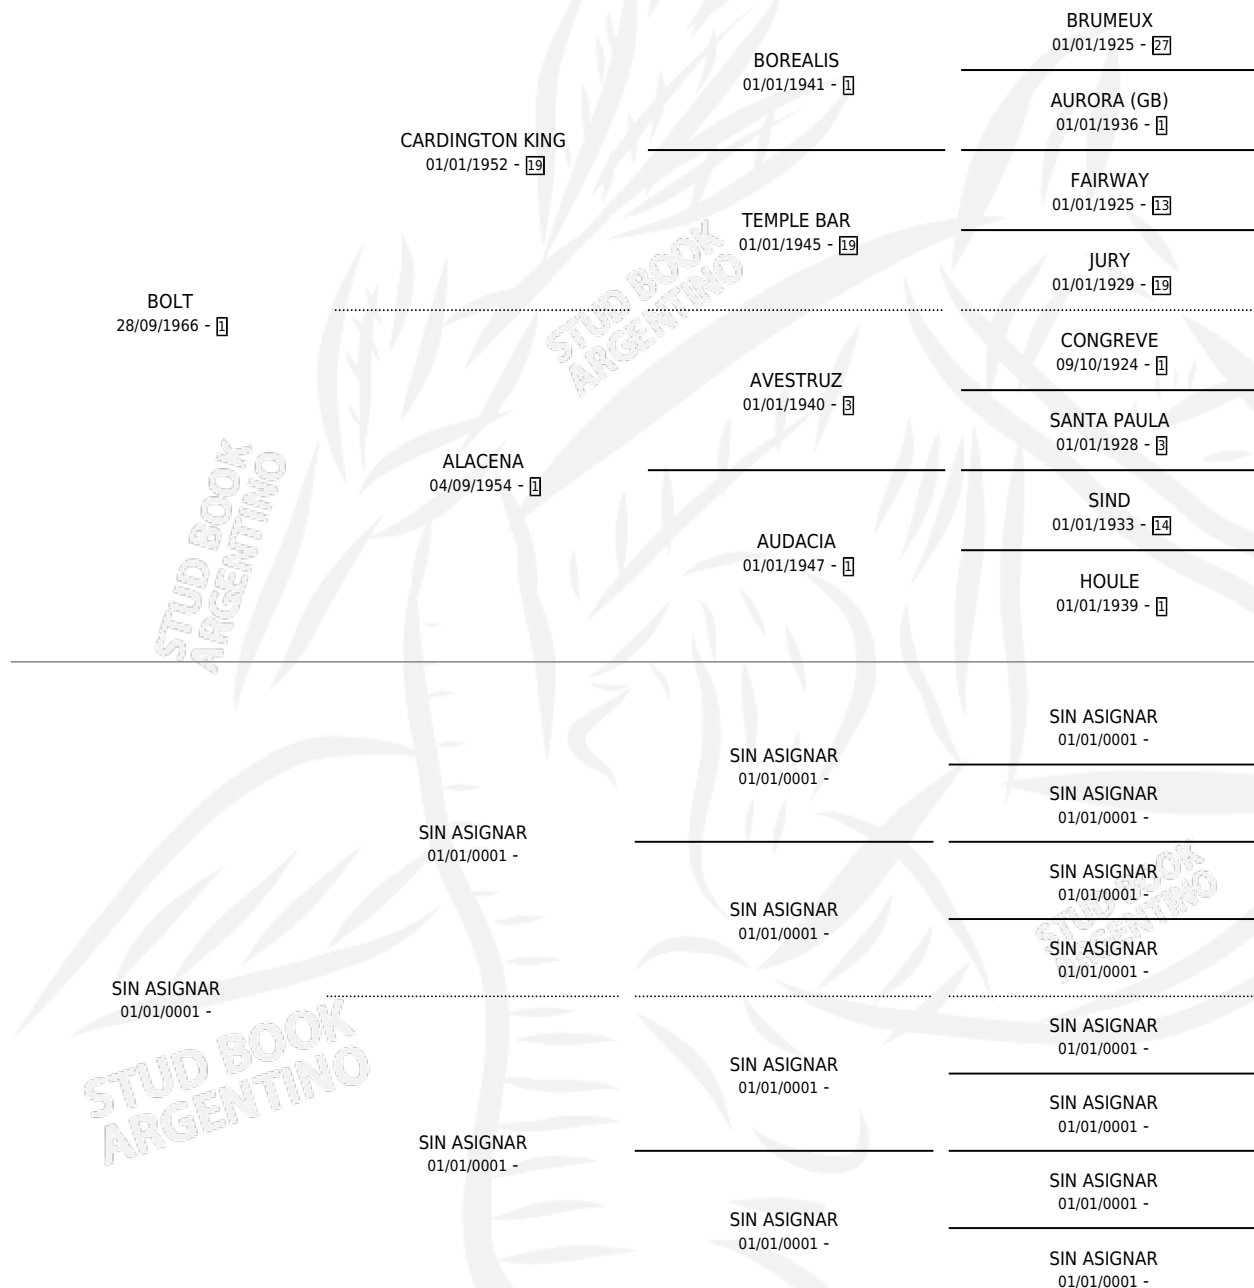

MARY ELLEN

por **BOLT** y **SIN ASIGNAR** por **SIN ASIGNAR**

Argentina · Hembra · Zaino · SP · 01/01/1971
Familia · Volumen 27

ESTADO

TIPIFICACIÓN SANGUÍNEA	X
TIPIFICACIÓN POR ADN	X
PASAPORTE	X
IDENTIFICACIÓN POR MICROCHIP	X
REPRODUCTOR	✓

Lugar de nacimiento: Campo particular

Criador: Sin dato

~

HIJOS

	MACHOS	HEMBRAS
2 NACIERON	1	1
1 CORRIERON	0	1
1 GANARON	0	1
0 GANADORES CL	0 GANADORES GR	0 GANADORES G1

PEDIGREE

S

mientos 2 / Efectividad 100%