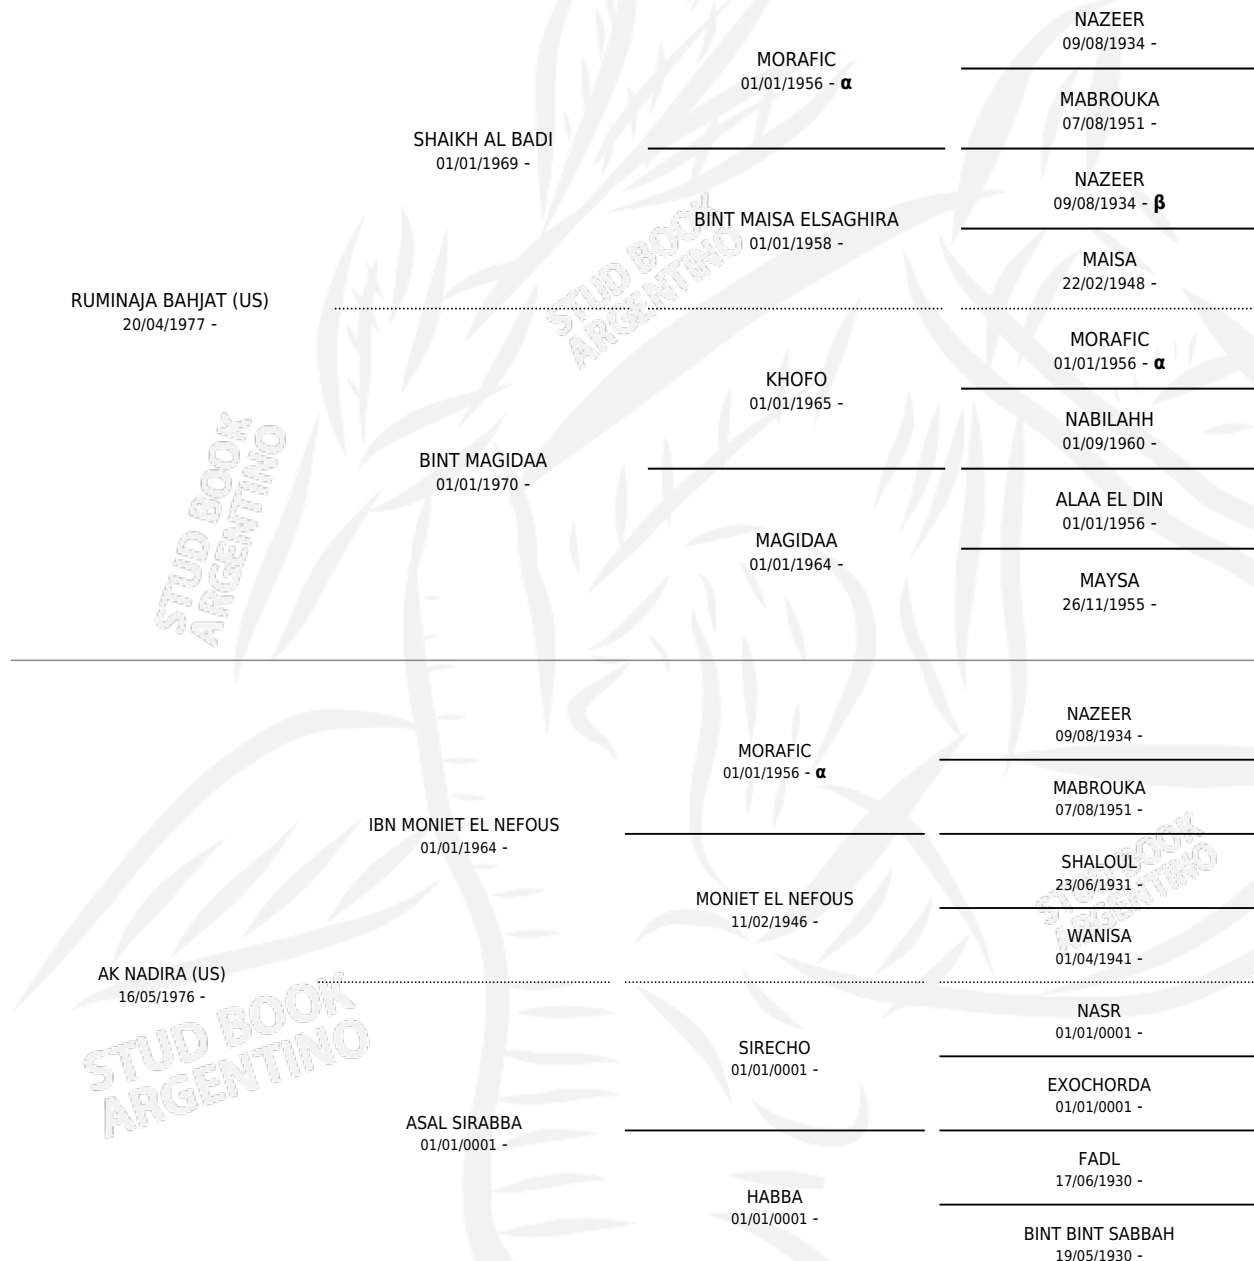

# ZT RUDIRA

por RUMINAJA BAHJAT (US) y AK NADIRA (US) por IBN MONIET EL NEFOUS

Argentina · Macho · Tordillo · AP · 27/10/1990  
Familia · Volumen 34

## ESTADO

TIPIFICACIÓN SANGUÍNEA	✓
TIPIFICACIÓN POR ADN	X
PASAPORTE	X
IDENTIFICACIÓN POR MICROCHIP	X
REPRODUCTOR	X

**Lugar de nacimiento:** El Atalaya  
**Criador:** El Atalaya

## PEDIGREE

INBREEDING :  $\alpha, \beta$

**EXPORTACIÓN / IMPORTACIÓN**

FECHA	MOVIMIENTO	PAÍS
01/12/1995	EXPORTADO	INGLATERRA

~

**CAMPAÑA**

Solo carreras oficiales de Argentina