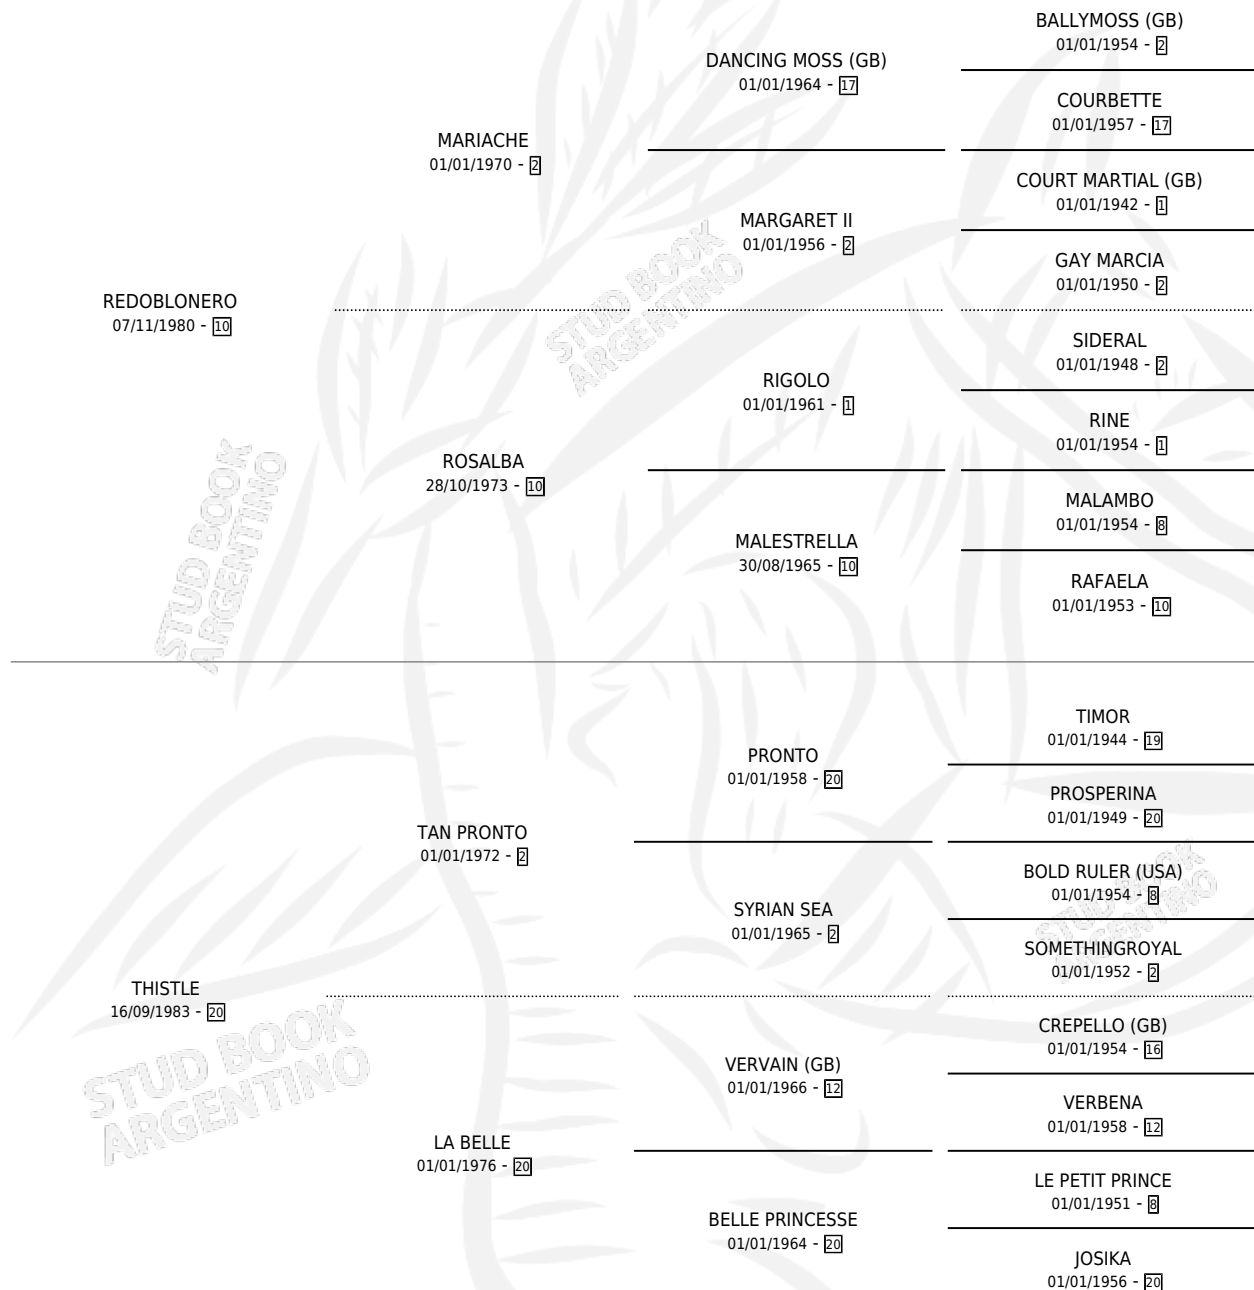

LINDA DONNA

por REDOBLONERO y THISTLE por TAN PRONTO

Argentina · Hembra · Zaino · SP · 24/10/1990
Familia 20 · Volumen 34

ESTADO

TIPIFICACIÓN SANGUÍNEA	✓
TIPIFICACIÓN POR ADN	✓
PASAPORTE	X
IDENTIFICACIÓN POR MICROCHIP	X
REPRODUCTOR	✓

Lugar de nacimiento: Del Urumpta
Criador: El Gran Secreto

~

HIJOS

	MACHOS	HEMBRAS
4 NACIERON	2	2
1 CORRIERON	1	0
1 GANARON	1	0
0 GANADORES CL	0 GANADORES GR	0 GANADORES G1

PEDIGREE

CAMPAÑA

Solo carreras oficiales de Argentina